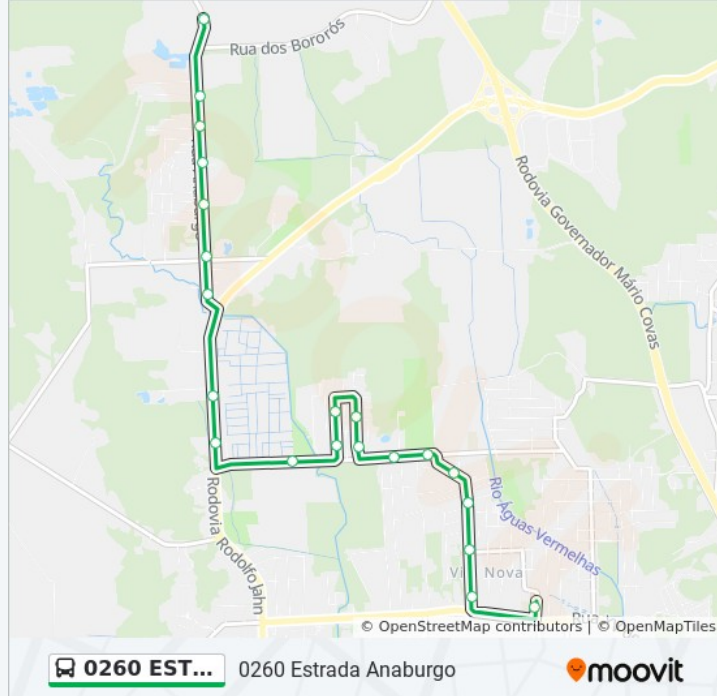

### Horários da linha de ônibus 0260 ESTRADA ANABURGO

Tabela de horários sentido Estrada Anaburgo - Volta Para Estação Vila Nova

Domingo	05:09 - 22:30
Segunda-feira	04:08 - 23:20
Terça-feira	04:08 - 23:20
Quarta-feira	04:08 - 23:20
Quinta-feira	04:08 - 23:20
Sexta-feira	04:08 - 23:20
Sábado	03:57 - 22:47

### Informações da linha de ônibus 0260 ESTRADA ANABURGO

**Sentido:** Estrada Anaburgo - Volta Para Estação Vila Nova

**Paradas:** 21

**Duração da viagem:** 17 min

**Resumo da linha:**

Paulo Schneider, 791 - Vila Nova

Paulo Schneider, 541 - Vila Nova

Paulo Schneider, 321 - Vila Nova

Dálcio Bortoluzi, 86 - Vila Nova

Estação Vila Nova

Os horários e os mapas do itinerário da linha de ônibus 0260 ESTRADA ANABURGO estão disponíveis, no formato PDF offline, no site: [moovitapp.com](https://moovitapp.com). Use o [Moovit App](#) e viaje de transporte público por Joinville! Com o Moovit você poderá ver os horários em tempo real dos ônibus, trem e metrô, e receber direções passo a passo durante todo o percurso!