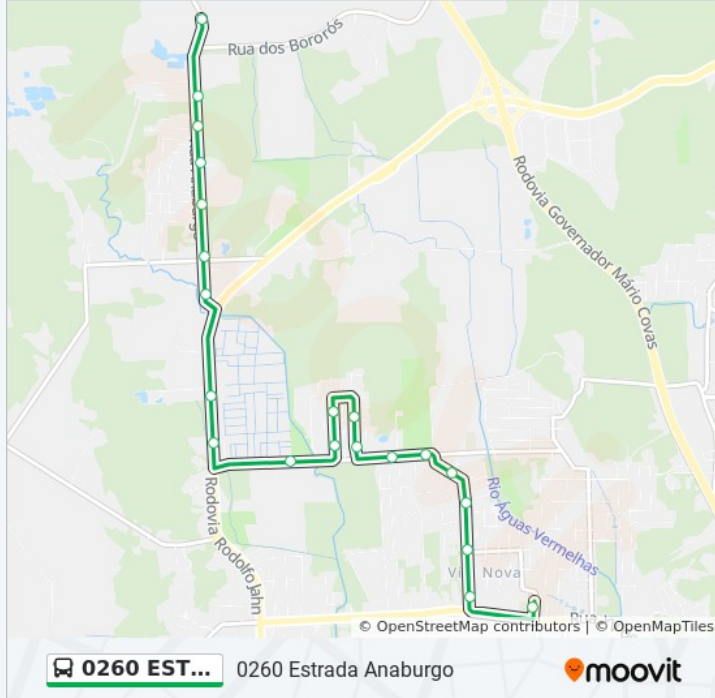

Use o aplicativo do Moovit para encontrar a estação de ônibus da linha 0260 ESTRADA ANABURGO mais perto de você e descubra quando chegará a próxima linha de ônibus 0260 ESTRADA ANABURGO.

**Sentido: Estrada Anaburgo - Ida Para Rua Anaburgo**

Arnoldo Mathias Frederico Liermamm, 27 -

**Horários da linha de ônibus 0260 ESTRADA ANABURGO**

Tabela de horários sentido Estrada Anaburgo - Ida Para Rua Anaburgo

Domingo	04:55 - 22:15
Segunda-feira	04:44 - 23:34
Terça-feira	04:44 - 23:34
Quarta-feira	04:44 - 23:34
Quinta-feira	04:44 - 23:34
Sexta-feira	04:44 - 23:34
Sábado	05:47 - 22:34

**Informações da linha de ônibus 0260 ESTRADA ANABURGO****Sentido:** Estrada Anaburgo - Ida Para Rua Anaburgo**Paradas:** 21**Duração da viagem:** 15 min**Resumo da linha:**

Distrito Industrial

Anaburgo, 3315 - Distrito Industrial

### Sentido: Estrada Anaburgo - Volta Para Estação Vila Nova

21 pontos

[VER OS HORÁRIOS DA LINHA](#)

Anaburgo, 4000 - Zona Industrial Norte

Anaburgo, 3315 - Distrito Industrial

Arnoldo Mathias Frederico Liermamm, 27 - Distrito Industrial