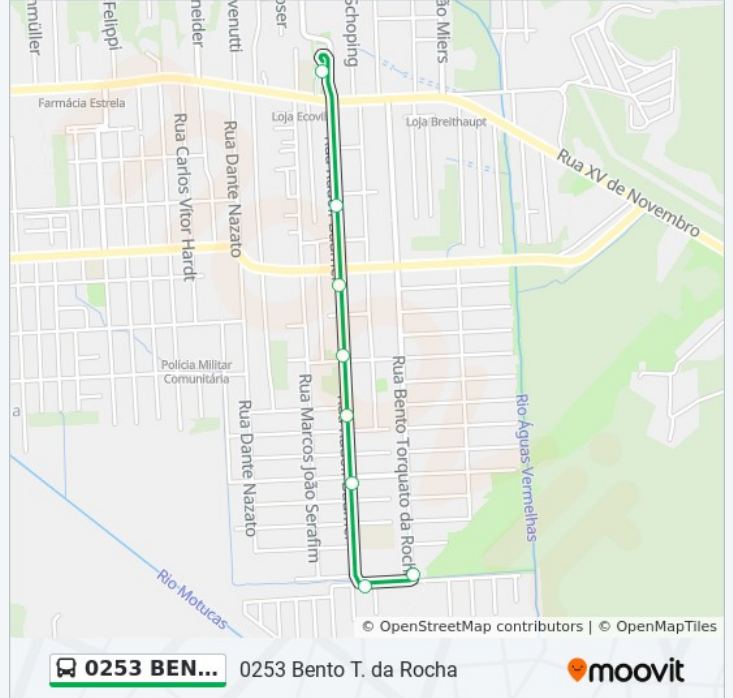

Use o aplicativo do Moovit para encontrar a estação de ônibus da linha 0253 BENTO T. DA ROCHA mais perto de você e descubra quando chegará a próxima linha de ônibus 0253 BENTO T. DA ROCHA.

Sentido: Bento T. Da Rocha - Ida Para Rua Bento Torquato Da Rocha

Aneri Rosa Roque, 3 - Vila Nova

Bento Torquato Da Rocha, 1520 - Vila Nova

Horários da linha de ônibus 0253 BENTO T. DA ROCHA

Tabela de horários sentido Bento T. Da Rocha - Ida Para Rua Bento Torquato Da Rocha

Domingo	Fora de Operação
Segunda-feira	06:17 - 18:46
Terça-feira	06:17 - 18:46
Quarta-feira	06:17 - 18:46
Quinta-feira	06:17 - 18:46
Sexta-feira	06:17 - 18:46
Sábado	Fora de Operação

Informações da linha de ônibus 0253 BENTO T. DA ROCHA

Sentido: Bento T. Da Rocha - Ida Para Rua Bento Torquato Da Rocha

Paradas: 8

Duração da viagem: 5 min

Resumo da linha:

Sentido: Bento T. Da Rocha - Volta Para Estação Vila Nova

5 pontos

[VER OS HORÁRIOS DA LINHA](#)