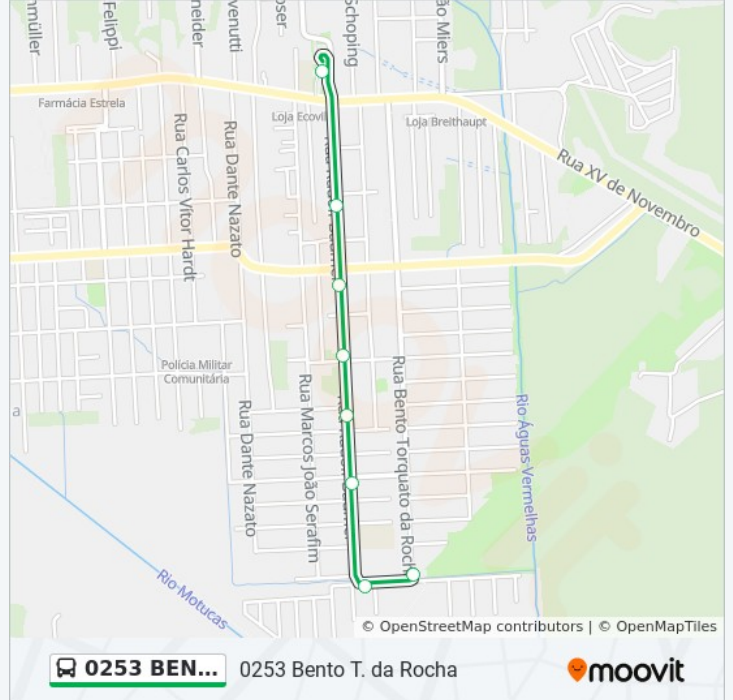

0253 BENTO T. DA ROCHA

0253 Bento T. da Rocha

Use O App

A linha de ônibus 0253 Bento T. da Rocha tem 2 itinerários.

(1) Bento T. Da Rocha - Ida Para Rua Bento Torquato Da Rocha: 06:17 - 18:46(2) Bento T. Da Rocha - Volta Para Estação Vila Nova: 06:21 - 18:50

Sentido: Bento T. Da Rocha - Ida Para Rua Bento Torquato Da Rocha

Paradas: 8

Duração da viagem: 5 min

Resumo da linha:

Sentido: Bento T. Da Rocha - Volta Para Estação Vila Nova

5 pontos

[VER OS HORÁRIOS DA LINHA](#)

Tabela de horários sentido Bento T. Da Rocha - Volta Para Estação Vila Nova

Domingo	Fora de Operação
Segunda-feira	06:21 - 18:50
Terça-feira	06:21 - 18:50
Quarta-feira	06:21 - 18:50
Quinta-feira	06:21 - 18:50
Sexta-feira	06:21 - 18:50
Sábado	Fora de Operação

Informações da linha de ônibus 0253 BENTO T. DA ROCHA

Sentido: Bento T. Da Rocha - Volta Para Estação Vila Nova

Paradas: 5

Duração da viagem: 6 min

Resumo da linha:

Os horários e os mapas do itinerário da linha de ônibus 0253 BENTO T. DA ROCHA estão disponíveis, no formato PDF offline, no site: moovitapp.com. Use o [Moovit App](#) e viaje de transporte público por Joinville! Com o Moovit você poderá ver os horários em tempo real dos ônibus, trem e metrô, e receber direções passo a passo durante todo o percurso!