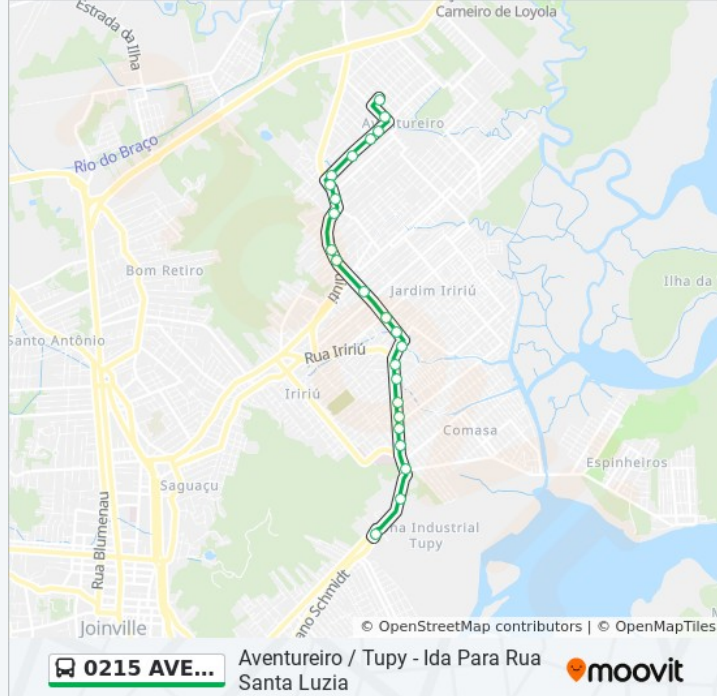

Use o aplicativo do Moovit para encontrar a estação de ônibus da linha 0215 AVENTUREIRO / TUPY mais perto de você e descubra quando chegará a próxima linha de ônibus 0215 AVENTUREIRO / TUPY.

**Sentido: Aventureiro / Tupy - Ida Para Rua Santa Luzia**

**Informações da linha de ônibus 0215 AVENTUREIRO / TUPY****Sentido:** Aventureiro / Tupy - Ida Para Rua Santa Luzia**Paradas:** 24**Duração da viagem:** 19 min**Resumo da linha:**

Perdiz, 744 - Aventureiro

### Informações da linha de ônibus 0215 AVENTUREIRO / TUPY

**Sentido:** Aventureiro / Tupy - Volta Para Terminal Tupy

**Paradas:** 26

**Duração da viagem:** 21 min

**Resumo da linha:**

João Reinhold, 870 - Iririu

Terminal Tupy

Os horários e os mapas do itinerário da linha de ônibus 0215 AVENTUREIRO / TUPY estão disponíveis, no formato PDF offline, no site: [moovitapp.com](https://moovitapp.com). Use o [Moovit App](#) e viaje de transporte público por Joinville! Com o Moovit você poderá ver os horários em tempo real dos ônibus, trem e metrô, e receber direções passo a passo durante todo o percurso!