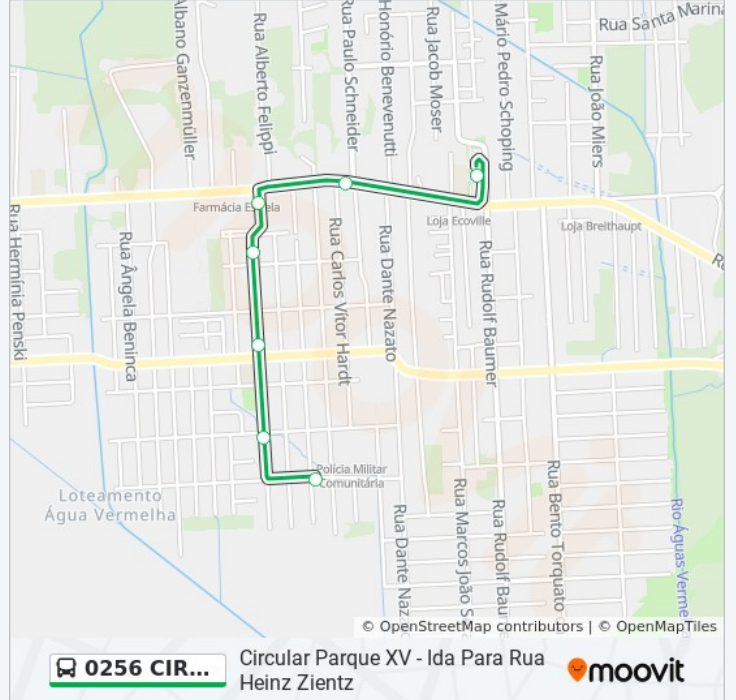

**Informações da linha de ônibus 0256 CIRCULAR
PARQUE XV****Sentido:** Circular Parque XV - Ida Para Rua Heinz
Zientz**Paradas:** 7**Duração da viagem:** 5 min**Resumo da linha:**

Sentido: Circular Parque XV - Volta Para Estação Vila Nova

5 pontos

[VER OS HORÁRIOS DA LINHA](#)

Heinz Zientz, 201 - Vila Nova

Heinz Zientz, 45 - Vila Nova

Leopoldo Beninca, 1285 - Vila Nova

Bento Torquato Da Rocha, 136 - Vila Nova

Estação Vila Nova

Horários da linha de ônibus 0256 CIRCULAR PARQUE XV

Tabela de horários sentido Circular Parque XV - Volta Para Estação Vila Nova

Domingo	Fora de Operação
Segunda-feira	06:36 - 19:25
Terça-feira	06:36 - 19:25
Quarta-feira	06:36 - 19:25
Quinta-feira	06:36 - 19:25
Sexta-feira	06:36 - 19:25
Sábado	Fora de Operação

Informações da linha de ônibus 0256 CIRCULAR PARQUE XV

Sentido: Circular Parque XV - Volta Para Estação Vila Nova

Paradas: 5

Duração da viagem: 6 min

Resumo da linha:

Os horários e os mapas do itinerário da linha de ônibus 0256 CIRCULAR PARQUE XV estão disponíveis, no formato PDF offline, no site: moovitapp.com. Use o [Moovit App](#) e viaje de transporte público por Joinville! Com o Moovit você poderá ver os horários em tempo real dos ônibus, trem e metrô, e receber direções passo a passo durante todo o percurso!