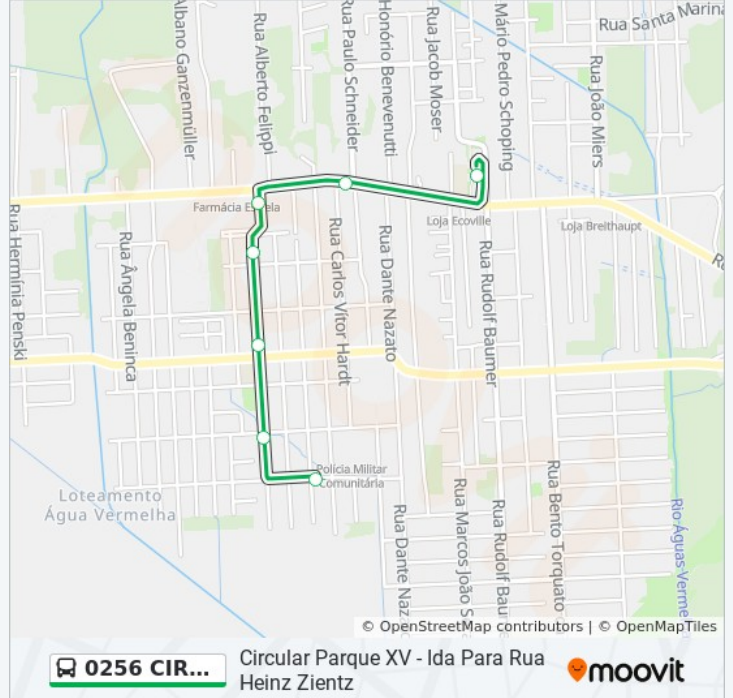

0256 CIRCULAR PARQUE XV

Circular Parque XV - Ida
Para Rua Heinz Zientz

Use O App

A linha de ônibus 0256 CIRCULAR PARQUE XV | (Circular Parque XV - Ida Para Rua Heinz Zientz) tem 2 itinerários.
(1) Circular Parque XV - Ida Para Rua Heinz Zientz: 06:30 - 19:20(2) Circular Parque XV - Volta Para Estação Vila Nova: 06:36 - 19:25

Use o aplicativo do Moovit para encontrar a estação de ônibus da linha 0256 CIRCULAR PARQUE XV mais perto de você e descubra quando chegará a próxima linha de ônibus 0256 CIRCULAR PARQUE XV.

**Sentido: Circular Parque XV - Ida Para Rua
Heinz Zientz**

7 pontos

[VER OS HORÁRIOS DA LINHA](#)

Estação Vila Nova

Quinze De Novembro, 7426 - Glória

Waldemar Hesse, 64 - Vila Nova

Márcio Luckow, 4 - Vila Nova

Márcio Luckow, 367 - Vila Nova

Márcio Luckow, 643 - Vila Nova

**Informações da linha de ônibus 0256 CIRCULAR
PARQUE XV****Sentido:** Circular Parque XV - Ida Para Rua Heinz
Zientz**Paradas:** 7**Duração da viagem:** 5 min**Resumo da linha:**

Sentido: Circular Parque XV - Volta Para Estação Vila Nova