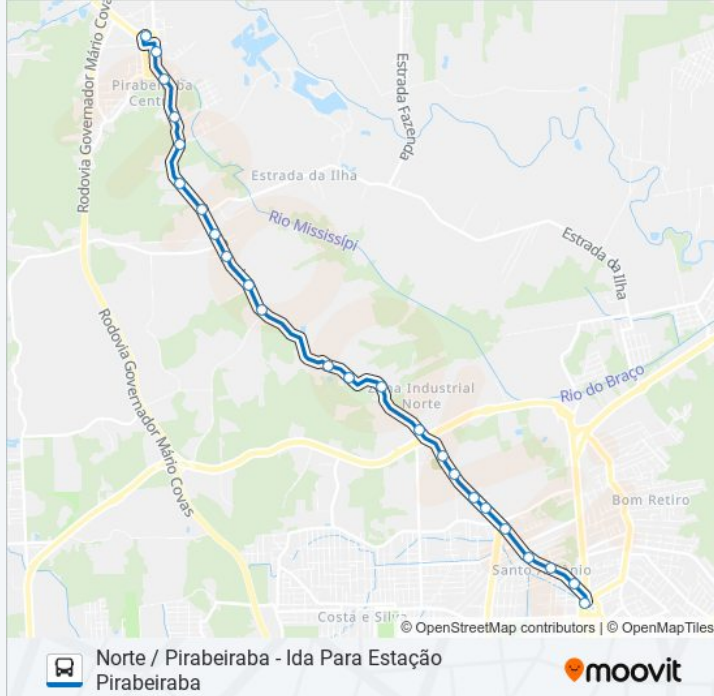

Use o aplicativo do Moovit para encontrar a estação de ônibus da linha 0160 NORTE / PIRABEIRABA mais perto de você e descubra quando chegará a próxima linha de ônibus 0160 NORTE / PIRABEIRABA.

Sentido: Norte / Pirabeiraba - Ida Para Estação Pirabeiraba

Tabela de horários sentido Norte / Pirabeiraba - Ida Para Estação Pirabeiraba

domingo	23:06
segunda-feira	04:37 - 23:30
terça-feira	04:37 - 23:30
quarta-feira	04:37 - 23:30
quinta-feira	04:37 - 23:30
sexta-feira	04:37 - 23:30
sábado	04:40 - 08:40

Informações da linha de ônibus 0160 NORTE / PIRABEIRABA**Sentido:** Norte / Pirabeiraba - Ida Para Estação Pirabeiraba**Paradas:** 24**Duração da viagem:** 20 min**Resumo da linha:**

Dona Francisca, 12900 - Pirabeiraba

Dona Francisca, 13643 - Pirabeiraba

Joinville, 13542 - Pirabeiraba

Conselheiro Pedreira, 200 - Pirabeiraba

Estação Pirabeiraba

Sentido: Norte / Pirabeiraba - Volta Para Terminal Norte

26 pontos

[VER OS HORÁRIOS DA LINHA](#)