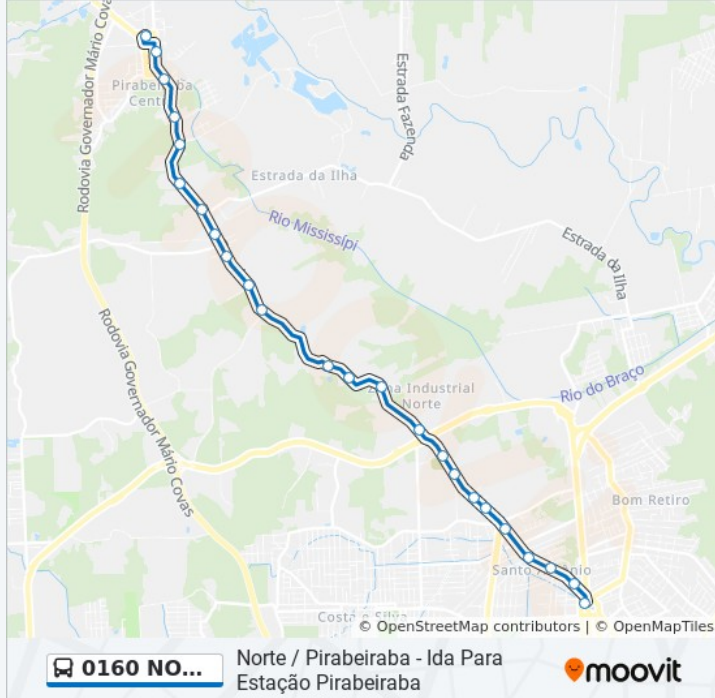

Informações da linha de ônibus 0160 NORTE / PIRABEIRABA

Sentido: Norte / Pirabeiraba - Volta Para Terminal Norte

Paradas: 26

Duração da viagem: 20 min

Resumo da linha:

Dona Francisca, 6223 - Zona Industrial Norte

Dona Francisca, 5962 - Zona Industrial Norte

Dona Francisca, 5677 - Zona Industrial Norte

Dona Francisca, 5231 - Zona Industrial Norte

Dona Francisca, 4895 - Zona Industrial Norte

Marte, 89 - Santo Antônio

Dona Francisca, 4423 - Zona Industrial Norte

Dona Francisca, 4110 - Zona Industrial Norte

Terminal Norte

Os horários e os mapas do itinerário da linha de ônibus 0160 NORTE / PIRABEIRABA estão disponíveis, no formato PDF offline, no site: moovitapp.com. Use o [Moovit App](#) e viaje de transporte público por Joinville! Com o Moovit você poderá ver os horários em tempo real dos ônibus, trem e metrô, e receber direções passo a passo durante todo o percurso!