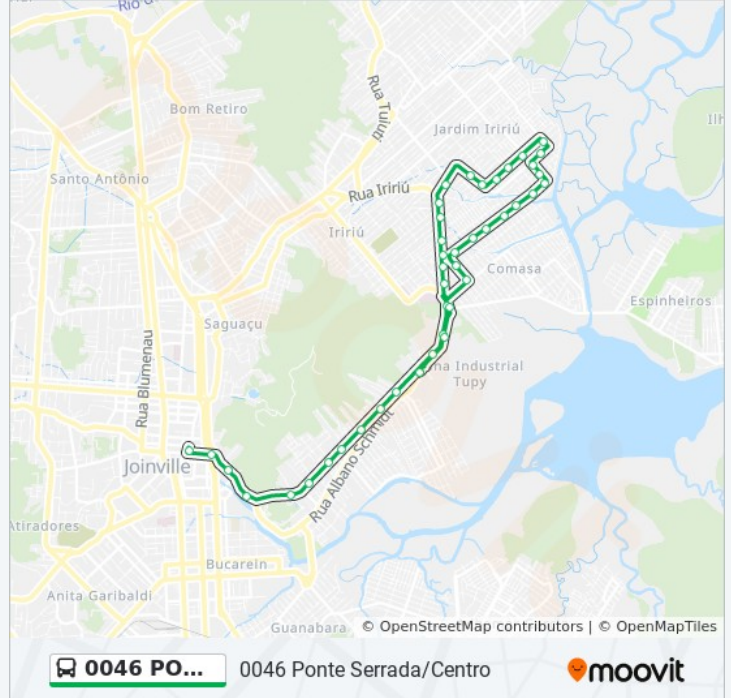

Prefeito Helmuth Falgatter, 785 - Boa Vista

Prefeito Helmuth Falgatter, 515 - Boa Vista

Aubé, 687 - Boa Vista

Hermann Augusto Lepper, 309 - Saguaçu

Nove De Março, 135 - Centro

Terminal Central

Os horários e os mapas do itinerário da linha de ônibus 0046 PONTE SERRADA/CENTRO estão disponíveis, no formato PDF offline, no site: moovitapp.com. Use o [Moovit App](#) e viaje de transporte público por Joinville! Com o Moovit você poderá ver os horários em tempo real dos ônibus, trem e metrô, e receber direções passo a passo durante todo o percurso!