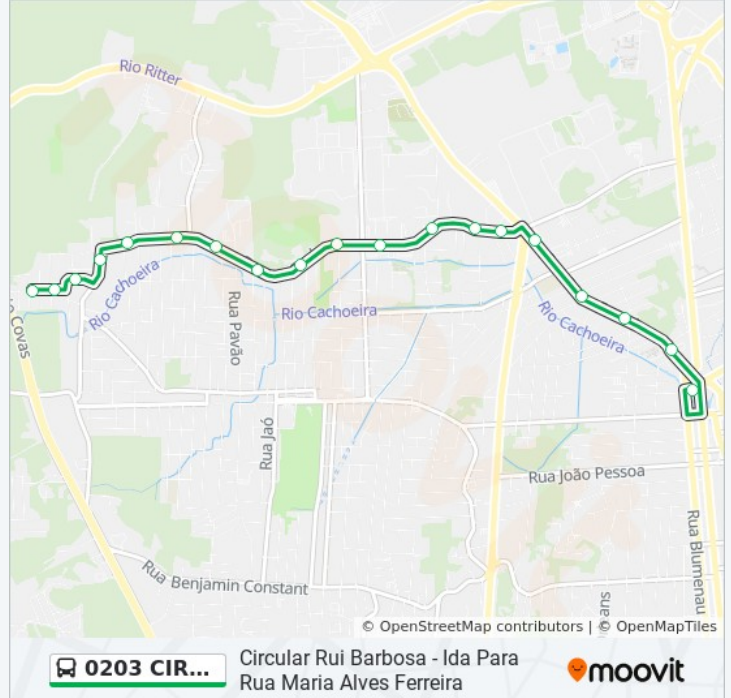

Sentido: Circular Rui Barbosa - Ida Para Rua Maria Alves Ferreira

19 pontos

[VER OS HORÁRIOS DA LINHA](#)

Terminal Norte

Dona Francisca, 4110 - Zona Industrial Norte

Dona Francisca, 4462 - Zona Industrial Norte

Jacob, 38 - Costa E Silva

Helga Arndt, 120 - Costa E Silva

Maria Alves Ferreira, 80 - Costa E Silva

Maria Alves Ferreira, 215 - Costa E Silva

Horários da linha de ônibus 0203 CIRCULAR RUI BARBOSA

Tabela de horários sentido Circular Rui Barbosa - Ida Para Rua Maria Alves Ferreira

Domingo	00:16 - 23:12
Segunda-feira	00:16 - 22:40
Terça-feira	00:13 - 22:40
Quarta-feira	00:13 - 22:40
Quinta-feira	00:13 - 22:40
Sexta-feira	00:13 - 22:40
Sábado	00:13 - 22:01

Informações da linha de ônibus 0203 CIRCULAR RUI BARBOSA**Sentido:** Circular Rui Barbosa - Ida Para Rua Maria Alves Ferreira**Paradas:** 19**Duração da viagem:** 12 min**Resumo da linha:**

Sentido: Circular Rui Barbosa - Volta Para Terminal Norte

22 pontos

[VER OS HORÁRIOS DA LINHA](#)

- Maria Alves Ferreira, 215 - Costa E Silva
- Maria Alves Ferreira, 80 - Costa E Silva
- João Hercílio Dos Santos, 63 - Costa E Silva
- Inambú, 4029 - Costa E Silva
- Inambú, 3680 - Costa E Silva
- Inambú, 3471 - Costa E Silva
- Inambú, 3139 - Costa E Silva
- Inambú, 2921 - Costa E Silva
- Inambú, 650 - Costa E Silva
- Inambú, 508 - Costa E Silva
- Almirante Jaceguay, 2813 - Costa E Silva
- Vereador Conrado De Mira, 20 - Costa E Silva
- Edgar Klein, 37 - Costa E Silva
- Victor Kursancew, 67 - Costa E Silva
- Vice-Prefeito Luís Carlos García, 713 - Costa E Silva
- Marquês De Olinda, 430 - Santo Antônio
- Vice-Prefeito Luís Carlos García, 54 - Santo Antônio