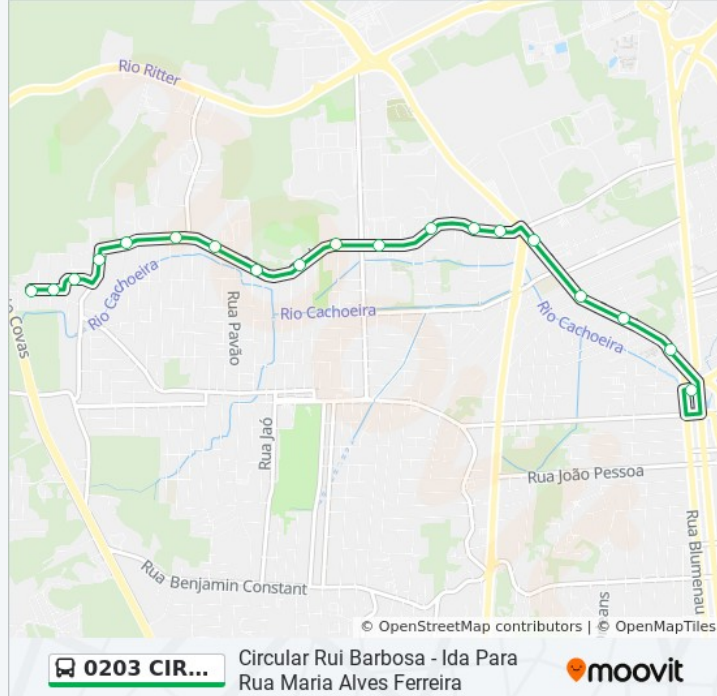

0203 CIRCULAR RUI BARBOSA

Circular Rui Barbosa
- Ida Para Rua Maria
Alves Ferreira

Use O App

A linha de ônibus 0203 CIRCULAR RUI BARBOSA | (Circular Rui Barbosa - Ida Para Rua Maria Alves Ferreira) tem 2 itinerários.

Sentido: Circular Rui Barbosa - Volta Para Terminal Norte

22 pontos

[VER OS HORÁRIOS DA LINHA](#)

- Maria Alves Ferreira, 215 - Costa E Silva
- Maria Alves Ferreira, 80 - Costa E Silva
- João Hercílio Dos Santos, 63 - Costa E Silva
- Inambú, 4029 - Costa E Silva
- Inambú, 3680 - Costa E Silva
- Inambú, 3471 - Costa E Silva
- Inambú, 3139 - Costa E Silva
- Inambú, 2921 - Costa E Silva
- Inambú, 650 - Costa E Silva
- Inambú, 508 - Costa E Silva
- Almirante Jaceguay, 2813 - Costa E Silva
- Vereador Conrado De Mira, 20 - Costa E Silva
- Edgar Klein, 37 - Costa E Silva
- Victor Kursancew, 67 - Costa E Silva
- Vice-Prefeito Luís Carlos García, 713 - Costa E Silva
- Marquês De Olinda, 430 - Santo Antônio
- Vice-Prefeito Luís Carlos García, 54 - Santo Antônio

Informações da linha de ônibus 0203 CIRCULAR RUI BARBOSA

Sentido: Circular Rui Barbosa - Volta Para Terminal Norte

Paradas: 22

Duração da viagem: 15 min

Resumo da linha:

Dona Francisca, 4895 - Zona Industrial Norte

Marte, 89 - Santo Antônio

Dona Francisca, 4423 - Zona Industrial Norte

Dona Francisca, 4110 - Zona Industrial Norte

Terminal Norte

Os horários e os mapas do itinerário da linha de ônibus 0203 CIRCULAR RUI BARBOSA estão disponíveis, no formato PDF offline, no site: moovitapp.com. Use o [Moovit App](#) e viaje de transporte público por Joinville! Com o Moovit você poderá ver os horários em tempo real dos ônibus, trem e metrô, e receber direções passo a passo durante todo o percurso!