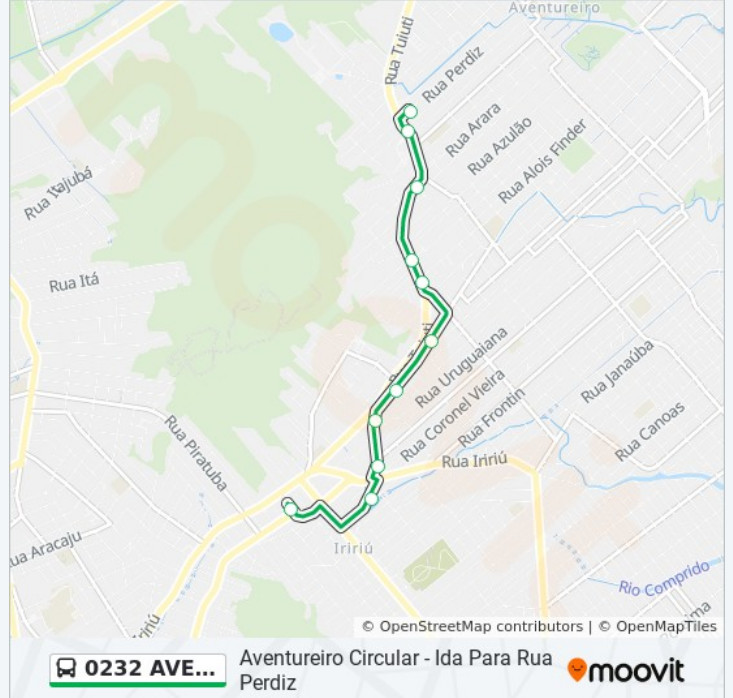

0232 AVENTUREIRO CIRCULAR

Aventureiro Circular
- Ida Para Rua
Perdiz

Use O App

A linha de ônibus 0232 AVENTUREIRO CIRCULAR | (Aventureiro Circular - Ida Para Rua Perdiz) tem 2 itinerários.
(1) Aventureiro Circular - Ida Para Rua Perdiz: 04:26 - 23:32(2) Aventureiro Circular - Volta Para Estação Iriú: 03:56 - 23:40

Use o aplicativo do Moovit para encontrar a estação de ônibus da linha 0232 AVENTUREIRO CIRCULAR mais perto de você e descubra quando chegará a próxima linha de ônibus 0232 AVENTUREIRO CIRCULAR.

Sentido: Aventureiro Circular - Ida Para Rua Perdiz

11 pontos

[VER OS HORÁRIOS DA LINHA](#)

Estação Iriú
Cerro Verde, 120 - Iriú
Tuiuti, 96 - Aventureiro
Tuiuti, 384 - Aventureiro
Guaíra, 777 - Iriú
Guaíra, 1204 - Iriú
Tuiuti, 1255 - Aventureiro
Tuiuti, 1431 - Aventureiro
Tuiuti, 2144 - Aventureiro
Tuiuti, 2406 - Aventureiro
Perdiz, 116 - Aventureiro

Informações da linha de ônibus 0232 AVENTUREIRO CIRCULAR**Sentido:** Aventureiro Circular - Ida Para Rua Perdiz**Paradas:** 11**Duração da viagem:** 10 min**Resumo da linha:**

Sentido: Aventureiro Circular - Volta Para Estação Iriirú