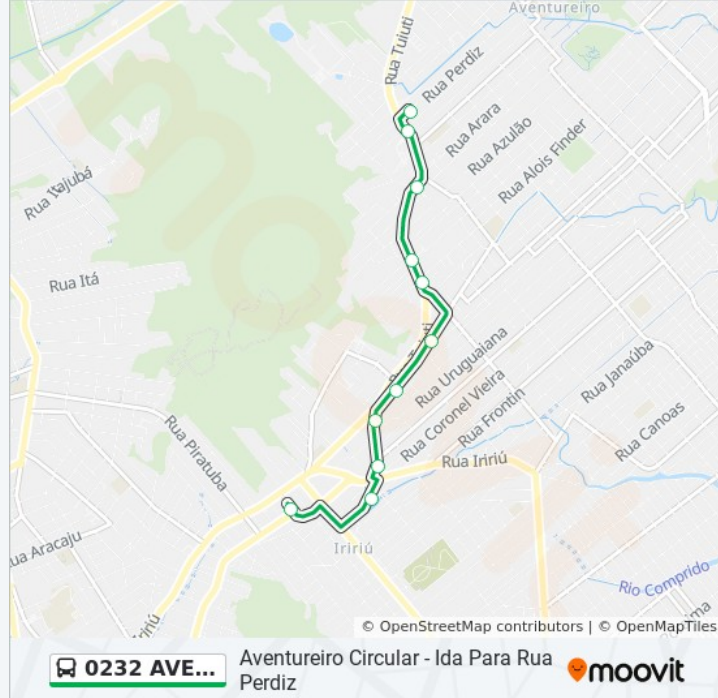

Use o aplicativo do Moovit para encontrar a estação de ônibus da linha 0232 AVENTUREIRO CIRCULAR mais perto de você e descubra quando chegará a próxima linha de ônibus 0232 AVENTUREIRO CIRCULAR.

Sentido: Aventureiro Circular - Ida Para Rua Perdiz

Antônio Jorge Cecin, 17 - Aventureiro

Tuiuti, 3878 - Aventureiro

Tuiuti, 3710 - Aventureiro

Tuiuti, 3480 - Aventureiro

Tuiuti, 3092 - Aventureiro

Horários da linha de ônibus 0232 AVENTUREIRO CIRCULAR

Tabela de horários sentido Aventureiro Circular - Volta Para Estação Iriirú

Domingo	04:00 - 22:41
Segunda-feira	03:56 - 23:40
Terça-feira	03:56 - 23:40
Quarta-feira	03:56 - 23:40
Quinta-feira	03:56 - 23:40
Sexta-feira	03:56 - 23:40
Sábado	04:00 - 23:56

Informações da linha de ônibus 0232 AVENTUREIRO CIRCULAR

Sentido: Aventureiro Circular - Volta Para Estação Iriirú

Paradas: 29

Duração da viagem: 20 min

Resumo da linha:

Tuiuti, 2825 - Aventureiro
Tuiuti, 2406 - Aventureiro
Tuiuti, 2295 - Aventureiro
Tuiuti, 2085 - Aventureiro
Tuiuti, 1560 - Aventureiro
Tuiuti, 1248 - Aventureiro
Tuiuti, 903 - Aventureiro
Tuiuti, 611 - Aventureiro
Guaíra, 381 - Jardim Iriirú
Guaíra, 129 - Iririu
Estação Iriirú