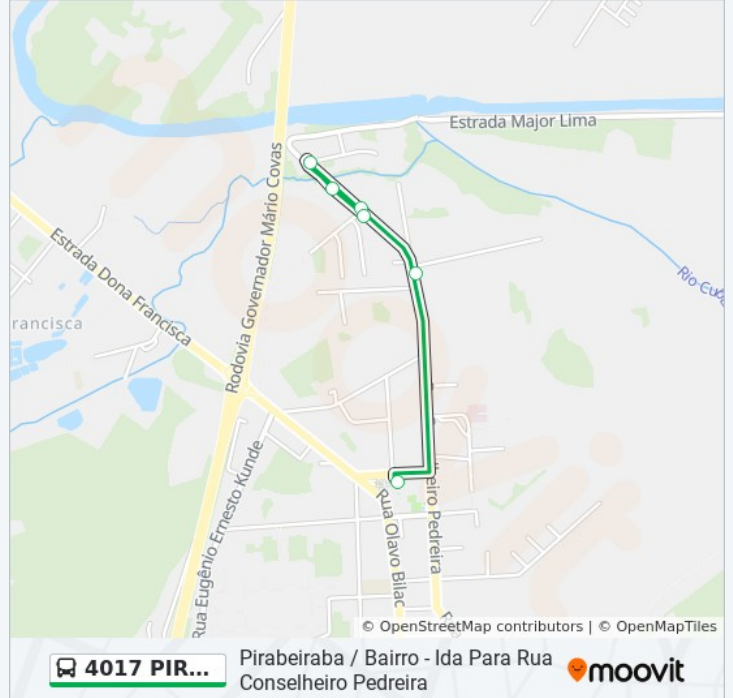

(1) Pirabeiraba / Bairro - Ida Para Rua Conselheiro Pedreira: 05:00 - 23:12(2) Pirabeiraba / Bairro - Volta Para Estação Pirabeiraba: 05:15 - 23:34

Use o aplicativo do Moovit para encontrar a estação de ônibus da linha 4017 PIRABEIRABA / BAIRRO mais perto de você e descubra quando chegará a próxima linha de ônibus 4017 PIRABEIRABA / BAIRRO.

**Sentido: Pirabeiraba / Bairro - Ida Para Rua
Conselheiro Pedreira**

6 pontos

[VER OS HORÁRIOS DA LINHA](#)

Estação Pirabeiraba

Conselheiro Pedreira, 864 - Pirabeiraba

Conselheiro Pedreira, 1190 - Pirabeiraba

Domingo	05:55 - 22:42
Segunda-feira	00:34 - 23:12
Terça-feira	05:00 - 23:12
Quarta-feira	05:00 - 23:12
Quinta-feira	05:00 - 23:12
Sexta-feira	05:00 - 23:12
Sábado	05:00 - 09:00

**Informações da linha de ônibus 4017
PIRABEIRABA / BAIRRO**

Sentido: Pirabeiraba / Bairro - Ida Para Rua
Conselheiro Pedreira

Paradas: 6

Duração da viagem: 4 min

Resumo da linha:

Sentido: Pirabeiraba / Bairro - Volta Para Estação Pirabeiraba

4 pontos

[VER OS HORÁRIOS DA LINHA](#)