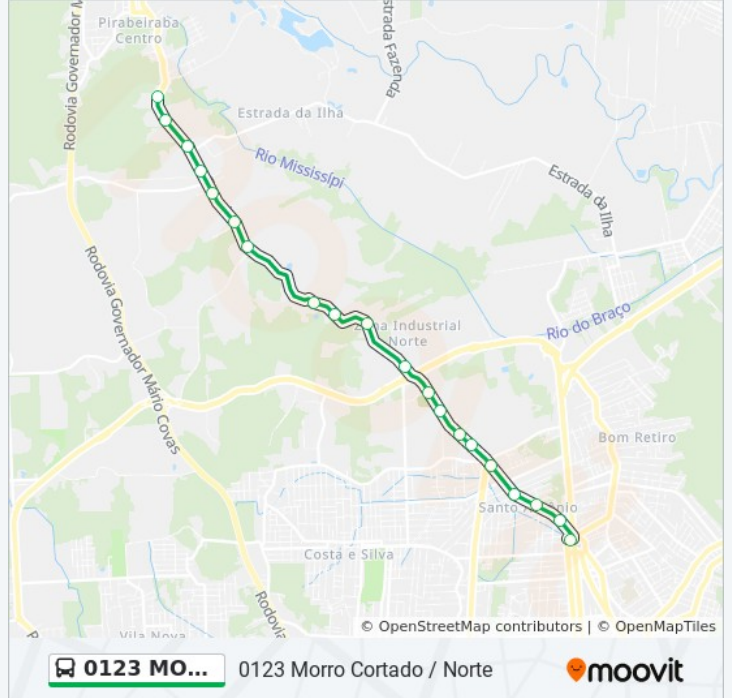

Use o aplicativo do Moovit para encontrar a estação de ônibus da linha 0123 MORRO CORTADO / NORTE mais perto de você e descubra quando chegará a próxima linha de ônibus 0123 MORRO CORTADO / NORTE.

**Sentido: Morro Cortado / Norte - Ida Para Rua
Dona Francisca**

Dona Francisca, 11175 - Zona Industrial Norte

Dona Francisca, 11477 - Pirabeiraba

Dona Francisca, 11757 - Pirabeiraba

Dona Francisca, 12195 - Pirabeiraba

**Horários da linha de ônibus 0123 MORRO
CORTADO / NORTE**Tabela de horários sentido Morro Cortado / Norte -
Ida Para Rua Dona Francisca

Domingo	Fora de Operação
Segunda-feira	04:27 - 14:20
Terça-feira	04:27 - 14:20
Quarta-feira	04:27 - 14:20
Quinta-feira	04:27 - 14:20
Sexta-feira	04:27 - 14:20
Sábado	Fora de Operação

**Informações da linha de ônibus 0123 MORRO
CORTADO / NORTE****Sentido:** Morro Cortado / Norte - Ida Para Rua
Dona Francisca**Paradas:** 20**Duração da viagem:** 12 min**Resumo da linha:**

Dona Francisca, 12195 - Pirabeiraba

Sentido: Morro Cortado / Norte - Volta Para Terminal Norte

21 pontos

[VER OS HORÁRIOS DA LINHA](#)

- Dona Francisca, 12195 - Pirabeiraba
- Dona Francisca, 12195 - Pirabeiraba
- Dona Francisca, 11922 - Pirabeiraba
- Dona Francisca, 11683 - Pirabeiraba
- Dona Francisca, 11179 - Zona Industrial Norte
- Dona Francisca, 9955 - Zona Industrial Norte
- Dona Francisca, 9663 - Zona Industrial Norte
- Dona Francisca, 8900 - Zona Industrial Norte
- Dona Francisca, 8300 - Zona Industrial Norte
- Dona Francisca, 7435 - Zona Industrial Norte
- Dona Francisca, 7810-7854 - Zona Industrial Norte
- Dona Francisca, 6473 - Zona Industrial Norte
- Dona Francisca, 6223 - Zona Industrial Norte
- Dona Francisca, 5962 - Zona Industrial Norte
- Dona Francisca, 5677 - Zona Industrial Norte
- Dona Francisca, 5231 - Zona Industrial Norte
- Dona Francisca, 4895 - Zona Industrial Norte