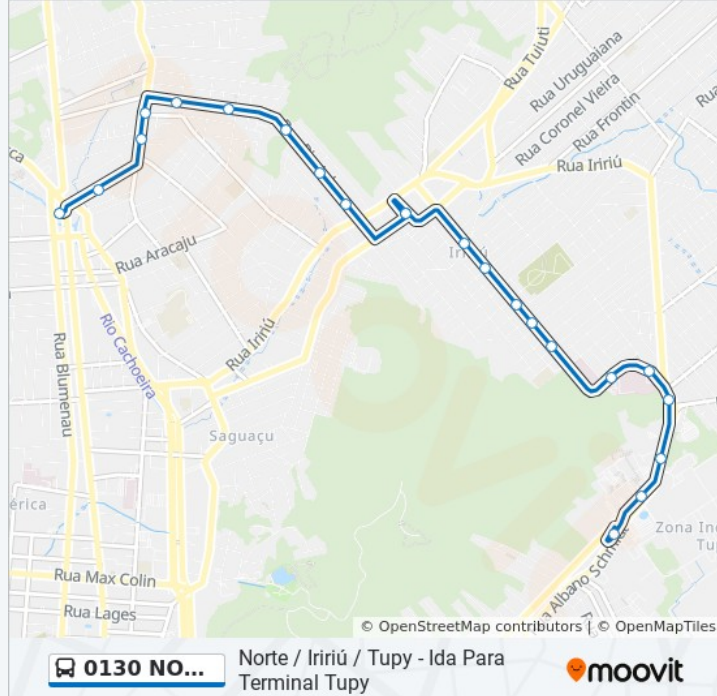

Prefeito Helmuth Falgatter, 3333 - Boa Vista

Terminal Tupy

Sentido: Norte / Iriú / Tupy - Volta Para Terminal Norte

23 pontos

[VER OS HORÁRIOS DA LINHA](#)

Terminal Tupy

Albano Schmidt, 3400 - Boa Vista

Albano Schmidt, 3890 - Boa Vista

Albano Schmidt, 4182 - Boa Vista

Albano Schmidt, 4420 - Boa Vista

Albano Schmidt, 4597 - Iriú

Albano Schmidt, 4478 - Boa Vista

Albano Schmidt, 5047 - Boa Vista

Albano Schmidt, 5247 - Comasa

Iriú, 3348 - Saguçu

Iriú, 2868 - Saguçu

Iriú, 2615 - Saguçu

Iriú, 2247 - Iriú

Estação Iriú

Estação Iriú

Piratuba, 38 - Bom Retiro

Piratuba, 350 - Bom Retiro

Piratuba, 709 - Bom Retiro

Horários da linha de ônibus 0130 NORTE / IRIRIÚ / TUPY

Tabela de horários sentido Norte / Iriú / Tupy - Volta Para Terminal Norte

Domingo	04:25 - 23:17
Segunda-feira	00:02 - 23:43
Terça-feira	00:15 - 23:43
Quarta-feira	00:15 - 23:43
Quinta-feira	00:15 - 23:43
Sexta-feira	00:15 - 23:43
Sábado	00:15 - 23:37

Informações da linha de ônibus 0130 NORTE / IRIRIÚ / TUPY

Sentido: Norte / Iriú / Tupy - Volta Para Terminal Norte

Paradas: 23

Duração da viagem: 23 min

Resumo da linha: