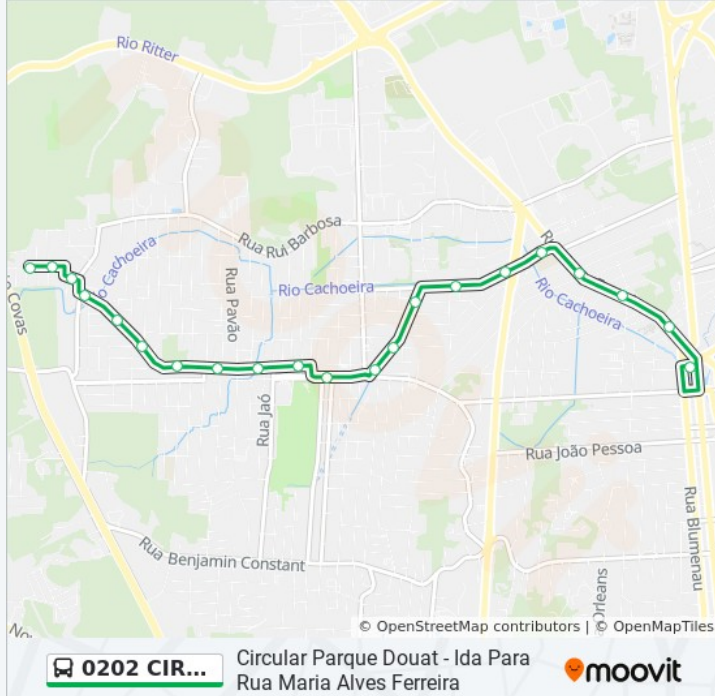

0202 CIRCULAR PARQUE DO...

Circular Parque
Douat - Ida Para
Rua Maria Alves
Ferreira

Use O App

A linha de ônibus 0202 CIRCULAR PARQUE DOUAT | (Circular Parque Douat - Ida Para Rua Maria Alves Ferreira) tem 2 itinerários.

Sentido: Circular Parque Douat - Ida Para Rua Maria Alves Ferreira

21 pontos

[VER OS HORÁRIOS DA LINHA](#)

Terminal Norte

Dona Francisca, 4110 - Zona Industrial Norte

Dona Francisca, 4462 - Zona Industrial Norte

Informações da linha de ônibus 0202 CIRCULAR PARQUE DOUAT**Sentido:** Circular Parque Douat - Ida Para Rua Maria Alves Ferreira**Paradas:** 21**Duração da viagem:** 13 min**Resumo da linha:**

Inambú, 3680 - Costa E Silva

Jacob, 312 - Costa E Silva

João Hercílio Dos Santos, 63 - Costa E Silva

Maria Alves Ferreira, 80 - Costa E Silva

Maria Alves Ferreira, 215 - Costa E Silva

Sentido: Circular Parque Douat - Volta Para Terminal Norte