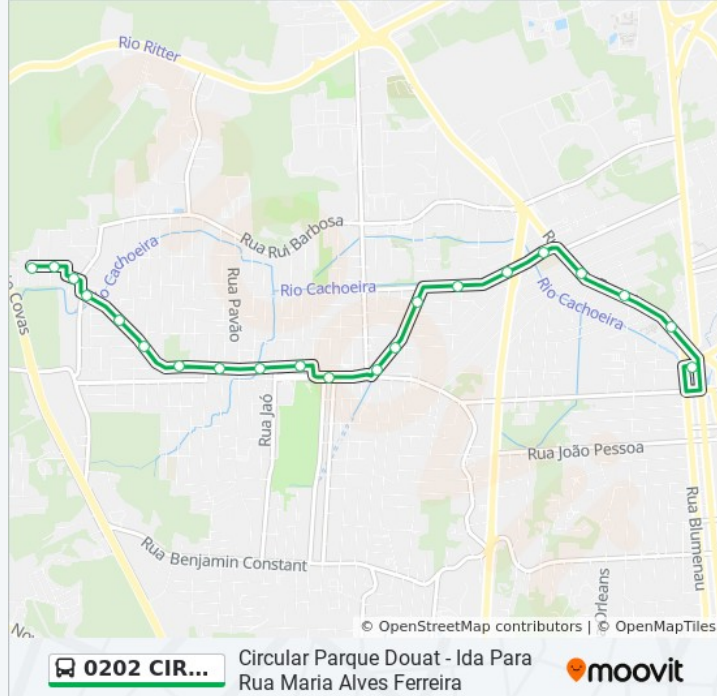

0202 CIRCULAR PARQUE DO...

Circular Parque
Douat - Ida Para
Rua Maria Alves
Ferreira

Use O App

A linha de ônibus 0202 CIRCULAR PARQUE DOUAT | (Circular Parque Douat - Ida Para Rua Maria Alves Ferreira) tem 2 itinerários.

Sentido: Circular Parque Douat - Ida Para Rua Maria Alves Ferreira

21 pontos

[VER OS HORÁRIOS DA LINHA](#)

Terminal Norte

Dona Francisca, 4110 - Zona Industrial Norte

Dona Francisca, 4462 - Zona Industrial Norte

Informações da linha de ônibus 0202 CIRCULAR PARQUE DOUAT

Sentido: Circular Parque Douat - Volta Para Terminal Norte

Paradas: 20

Duração da viagem: 14 min

Resumo da linha:

Dona Francisca, 4110 - Zona Industrial Norte

Terminal Norte

Os horários e os mapas do itinerário da linha de ônibus 0202 CIRCULAR PARQUE DOUAT estão disponíveis, no formato PDF offline, no site: moovitapp.com. Use o [Moovit App](#) e viaje de transporte público por Joinville! Com o Moovit você poderá ver os horários em tempo real dos ônibus, trem e metrô, e receber direções passo a passo durante todo o percurso!