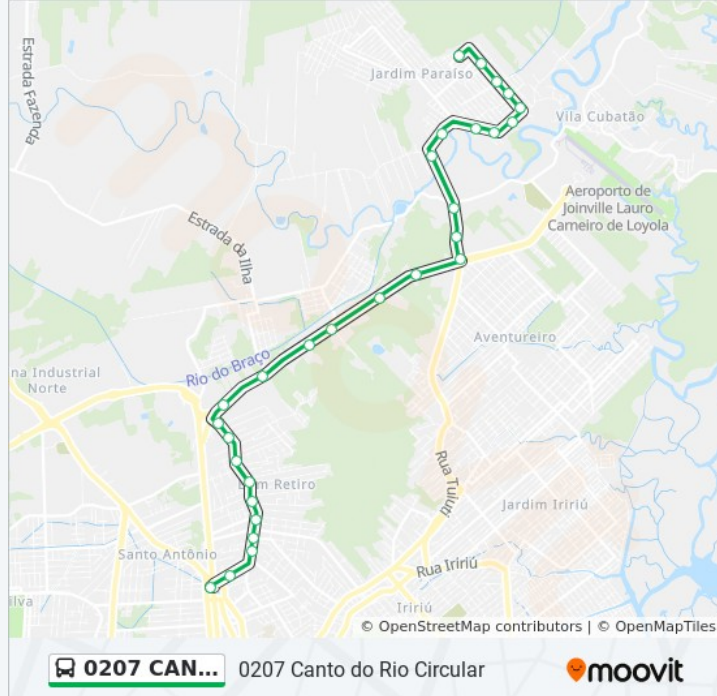

Use o aplicativo do Moovit para encontrar a estação de ônibus da linha 0207 CANTO DO RIO CIRCULAR mais perto de você e descubra quando chegará a próxima linha de ônibus 0207 CANTO DO RIO CIRCULAR.

Sentido: Canto Do Rio Circular - Ida Para Rua Vulpécua

Tuiuti, 4283 - Distrito Industrial

Tuiuti, 4815 - Distrito Industrial

Tuiuti, 5000 - Distrito Industrial

Tuiuti, 5779 - Jardim Paraiso

Horários da linha de ônibus 0207 CANTO DO RIO CIRCULAR

Tabela de horários sentido Canto Do Rio Circular - Ida Para Rua Vulpécua

Sentido: Canto Do Rio Circular - Ida Para Rua Vulpécua

Paradas: 29

Duração da viagem: 20 min

Resumo da linha:

Estrada Timbé, 6022 - Jardim Paraiso
 Estrada Timbé, 6500 - Jardim Paraiso
 Estrada Timbé, 7694 - Jardim Paraiso
 Estrada Timbé, 7909 - Jardim Paraiso
 Urano, 94 - Jardim Paraiso
 Urano, 287 - Jardim Paraiso
 Urano, 490 - Jardim Paraiso
 Urano, 812 - Jardim Paraiso
 Vulpécua, 165 - Jardim Paraiso

Informações da linha de ônibus 0207 CANTO DO RIO CIRCULAR

Sentido: Canto Do Rio Circular - Volta Para Terminal Norte

Paradas: 21

Duração da viagem: 23 min

Resumo da linha:

Santos Dumont, 935 - Santo Antônio