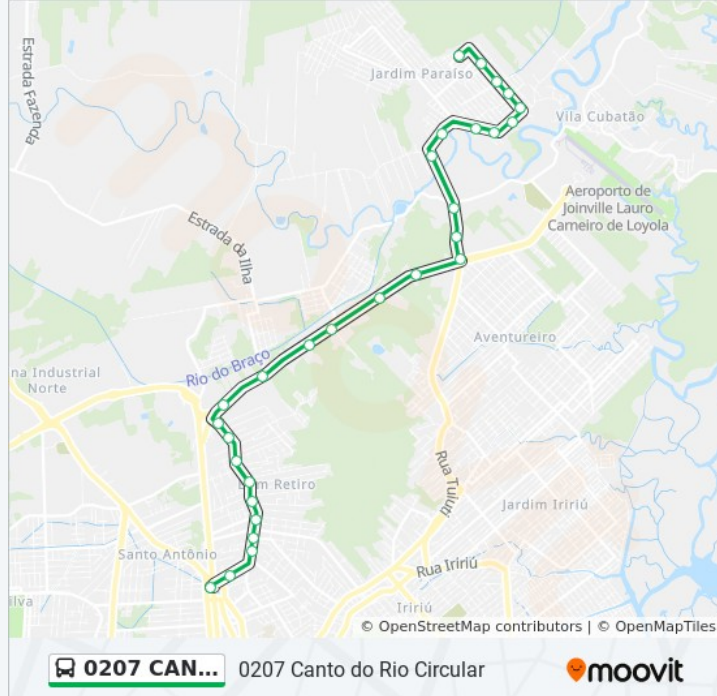

0207 CANTO DO RIO CIRCULAR

0207 Canto do Rio Circular

Use O App

A linha de ônibus 0207 Canto do Rio Circular tem 2 itinerários.

(1) Canto Do Rio Circular - Ida Para Rua Vulpécua: 04:47 - 23:09(2) Canto Do Rio Circular - Volta Para Terminal Norte: 03:53 - 23:29

Use o aplicativo do Moovit para encontrar a estação de ônibus da linha 0207 CANTO DO RIO CIRCULAR mais perto de você e descubra quando chegará a próxima linha de ônibus 0207 CANTO DO RIO CIRCULAR.

Sentido: Canto Do Rio Circular - Ida Para Rua Vulpécua

Informações da linha de ônibus 0207 CANTO DO RIO CIRCULAR

Sentido: Canto Do Rio Circular - Volta Para Terminal Norte

Paradas: 21

Duração da viagem: 23 min

Resumo da linha:

Santos Dumont, 935 - Santo Antônio

Santos Dumont, 511 - Santo Antônio

Terminal Norte

Os horários e os mapas do itinerário da linha de ônibus 0207 CANTO DO RIO CIRCULAR estão disponíveis, no formato PDF offline, no site: moovitapp.com. Use o [Moovit App](#) e viaje de transporte público por Joinville! Com o Moovit você poderá ver os horários em tempo real dos ônibus, trem e metrô, e receber direções passo a passo durante todo o percurso!