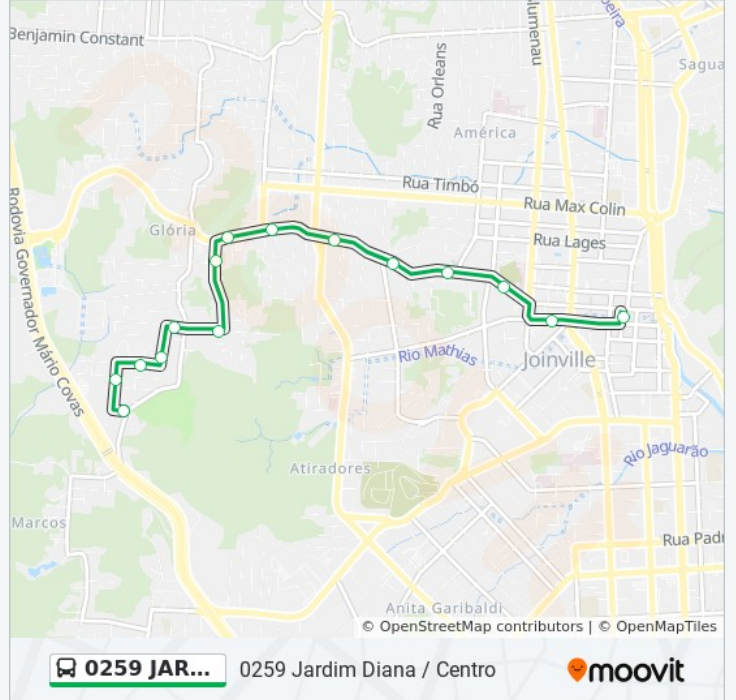

Os horários e os mapas do itinerário da linha de ônibus 0259 JARDIM DIANA / CENTRO estão disponíveis, no formato PDF offline, no site: moovitapp.com. Use o [Moovit App](#) e viaje de transporte público por Joinville! Com o Moovit você poderá ver os horários em tempo real dos ônibus, trem e metrô, e receber direções passo a passo durante todo o percurso!

[Sobre o Moovit](#) • [Soluções MaaS](#) • [Países atendidos](#) • [Comunidade Mooviter](#)

© 2024 Moovit - Todos os direitos reservados

Confira os horários de chegada em tempo real!