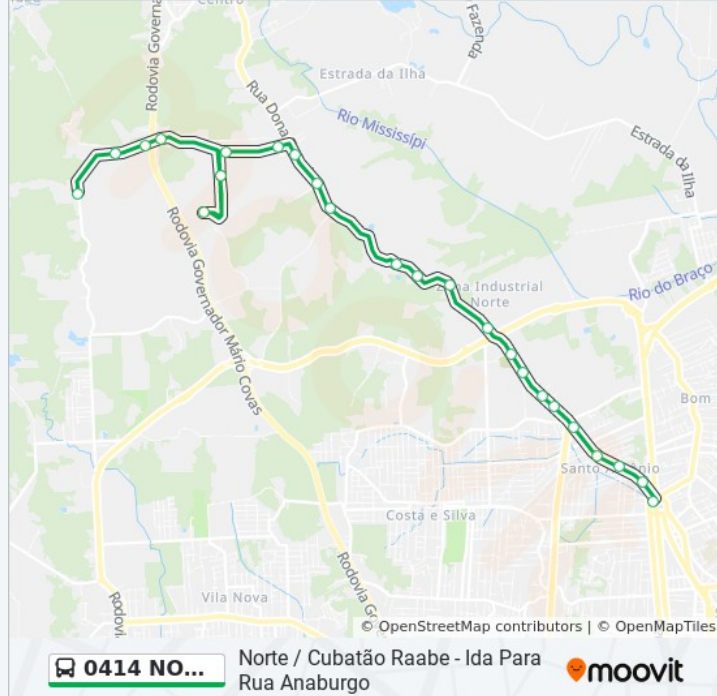

25 pontos

[VER OS HORÁRIOS DA LINHA](#)

Terminal Norte

Dona Francisca, 4110 - Zona Industrial Norte

Dona Francisca, 4462 - Zona Industrial Norte

Dona Francisca, 4778 - Zona Industrial Norte

Dona Francisca, 5280 - Zona Industrial Norte

Dona Francisca, 11175 - Zona Industrial Norte

Edmundo Doubrava, 313 - Pirabeiraba

Edmundo Doubrava, 820 - Pirabeiraba

Horários da linha de ônibus 0414 NORTE / CUBATÃO RAABE

Tabela de horários sentido Norte / Cubatão Raabe - Ida Para Rua Anaburgo

Domingo	Fora de Operação
Segunda-feira	04:40 - 22:37
Terça-feira	04:40 - 22:37
Quarta-feira	04:40 - 22:37
Quinta-feira	04:40 - 22:37
Sexta-feira	04:40 - 22:37
Sábado	Fora de Operação

Informações da linha de ônibus 0414 NORTE / CUBATÃO RAABE**Sentido:** Norte / Cubatão Raabe - Ida Para Rua Anaburgo**Paradas:** 25**Duração da viagem:** 24 min**Resumo da linha:**

Sentido: Norte / Cubatão Raabe - Volta Para Terminal Norte

27 pontos

[VER OS HORÁRIOS DA LINHA](#)

Anaburgo, 5168 - Zona Industrial Norte
 Anaburgo, 3585 - Joinville
 Anaburgo, 3585 - Joinville
 Anaburgo, 3625 - Joinville
 Edmundo Doubrawa, 1720 - Pirabeiraba
 Complexo Helmuth Miers - Zona Industrial Norte
 Complexo Helmuth Miers - Zona Industrial Norte
 Complexo Helmuth Miers - Zona Industrial Norte
 Edmundo Doubrawa, 820 - Pirabeiraba
 Edmundo Doubrawa, 313 - Pirabeiraba
 Dona Francisca, 11179 - Zona Industrial Norte
 Dona Francisca, 9955 - Zona Industrial Norte
 Dona Francisca, 9663 - Zona Industrial Norte
 Dona Francisca, 8900 - Zona Industrial Norte
 Dona Francisca, 8300 - Zona Industrial Norte
 Dona Francisca, 7435 - Zona Industrial Norte
 Dona Francisca, 7810-7854 - Zona Industrial Norte