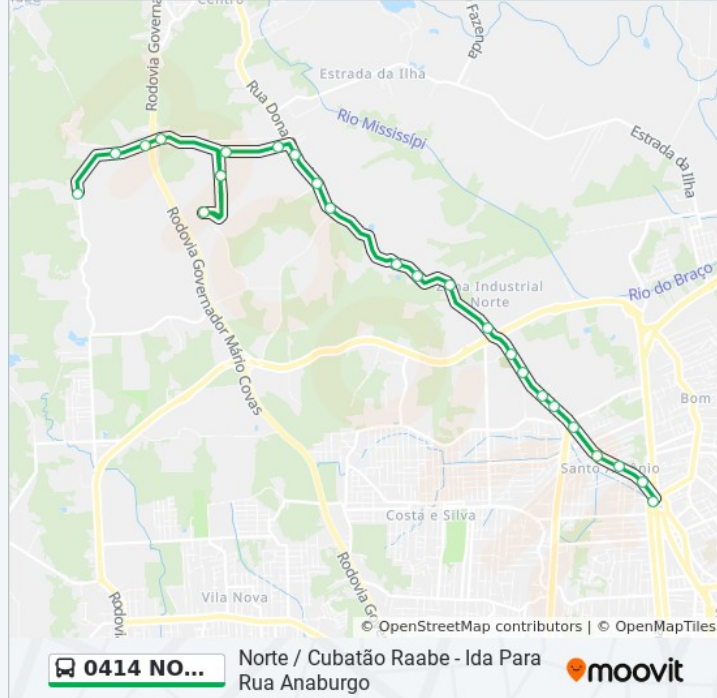

Sentido: Norte / Cubatão Raabe - Volta Para Terminal Norte

27 pontos

[VER OS HORÁRIOS DA LINHA](#)

Anaburgo, 5168 - Zona Industrial Norte
 Anaburgo, 3585 - Joinville
 Anaburgo, 3585 - Joinville
 Anaburgo, 3625 - Joinville
 Edmundo Doubrawa, 1720 - Pirabeiraba
 Complexo Helmuth Miers - Zona Industrial Norte
 Complexo Helmuth Miers - Zona Industrial Norte
 Complexo Helmuth Miers - Zona Industrial Norte
 Edmundo Doubrawa, 820 - Pirabeiraba
 Edmundo Doubrawa, 313 - Pirabeiraba
 Dona Francisca, 11179 - Zona Industrial Norte
 Dona Francisca, 9955 - Zona Industrial Norte
 Dona Francisca, 9663 - Zona Industrial Norte
 Dona Francisca, 8900 - Zona Industrial Norte
 Dona Francisca, 8300 - Zona Industrial Norte
 Dona Francisca, 7435 - Zona Industrial Norte
 Dona Francisca, 7810-7854 - Zona Industrial Norte

Informações da linha de ônibus 0414 NORTE / CUBATÃO RAABE

Sentido: Norte / Cubatão Raabe - Volta Para Terminal Norte

Paradas: 27

Duração da viagem: 24 min

Resumo da linha:

Dona Francisca, 6473 - Zona Industrial Norte

Dona Francisca, 6223 - Zona Industrial Norte

Dona Francisca, 5962 - Zona Industrial Norte

Dona Francisca, 5677 - Zona Industrial Norte

Dona Francisca, 5231 - Zona Industrial Norte

Dona Francisca, 4895 - Zona Industrial Norte

Marte, 89 - Santo Antônio

Dona Francisca, 4423 - Zona Industrial Norte

Dona Francisca, 4110 - Zona Industrial Norte

Terminal Norte

Os horários e os mapas do itinerário da linha de ônibus 0414 NORTE / CUBATÃO RAABE estão disponíveis, no formato PDF offline, no site: moovitapp.com. Use o [Moovit App](#) e viaje de transporte público por Joinville! Com o Moovit você poderá ver os horários em tempo real dos ônibus, trem e metrô, e receber direções passo a passo durante todo o percurso!