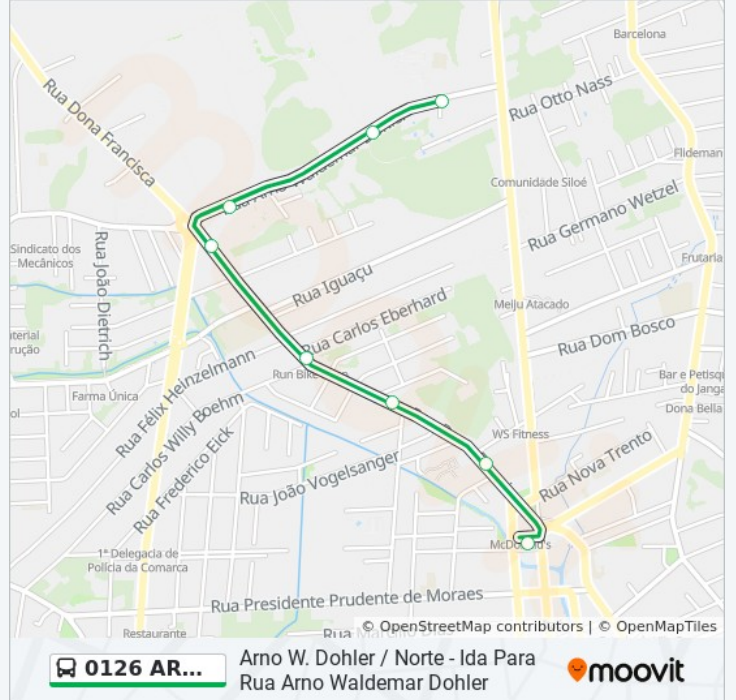

Os horários e os mapas do itinerário da linha de ônibus 0126 ARNO W. DOHLER / NORTE estão disponíveis, no formato PDF offline, no site: moovitapp.com. Use o [Moovit App](#) e viaje de transporte público por Joinville! Com o Moovit você poderá ver os horários em tempo real dos ônibus, trem e metrô, e receber direções passo a passo durante todo o percurso!

[Sobre o Moovit](#) • [Soluções MaaS](#) • [Países atendidos](#) • [Comunidade Mooviter](#)

© 2024 Moovit - Todos os direitos reservados

Confira os horários de chegada em tempo real!