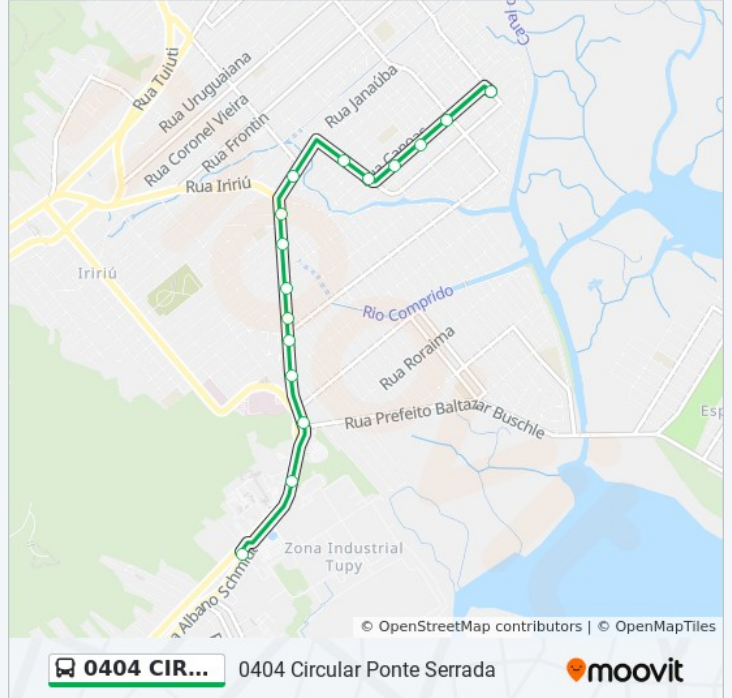

Use o aplicativo do Moovit para encontrar a estação de ônibus da linha 0404 CIRCULAR PONTE SERRADA mais perto de você e descubra quando chegará a próxima linha de ônibus 0404 CIRCULAR PONTE SERRADA.

Sentido: Circular Ponte Serrada - Ida Para Rua Riacho De Santana

Telêmaco Borba, 418 - Jardim Iririú

Telêmaco Borba, 634 - Jardim Iririú

Telêmaco Borba, 844 - Jardim Iririú

Riacho De Santana, 243 - Jardim Iririú

Horários da linha de ônibus 0404 CIRCULAR PONTE SERRADA

Tabela de horários sentido Circular Ponte Serrada - Ida Para Rua Riacho De Santana

Domingo	00:11 - 23:28
Segunda-feira	00:08 - 23:27
Terça-feira	00:14 - 23:27
Quarta-feira	00:14 - 23:27
Quinta-feira	00:14 - 23:27
Sexta-feira	00:14 - 23:27
Sábado	00:14 - 23:28

Informações da linha de ônibus 0404 CIRCULAR PONTE SERRADA**Sentido:** Circular Ponte Serrada - Ida Para Rua Riacho De Santana**Paradas:** 16**Duração da viagem:** 11 min**Resumo da linha:**

Sentido: Circular Ponte Serrada - Volta Para Terminal Tupy

17 pontos

[VER OS HORÁRIOS DA LINHA](#)

- Riacho De Santana, 243 - Jardim Iriirú
- Serra Azul, 180 - Jardim Iriirú
- Areia Branca, 197 - Jardim Iriirú
- Areia Branca, 77 - Jardim Iriirú
- Ponte Serrada, 1677 - Comasa
- Ponte Serrada, 1467 - Comasa
- Ponte Serrada, 1207 - Comasa
- Ponte Serrada, 1023 - Comasa
- Ponte Serrada, 731 - Comasa
- Ponte Serrada, 510 - Comasa
- Ponte Serrada, 195 - Comasa
- Maracujá, 848 - Comasa
- Maracujá, 625 - Comasa
- Prefeito Baltazar Buschle, 3890 - Comasa
- Albano Schmidt, 3400 - Boa Vista
- Prefeito Helmuth Falgatter, 3333 - Boa Vista
- Terminal Tupy