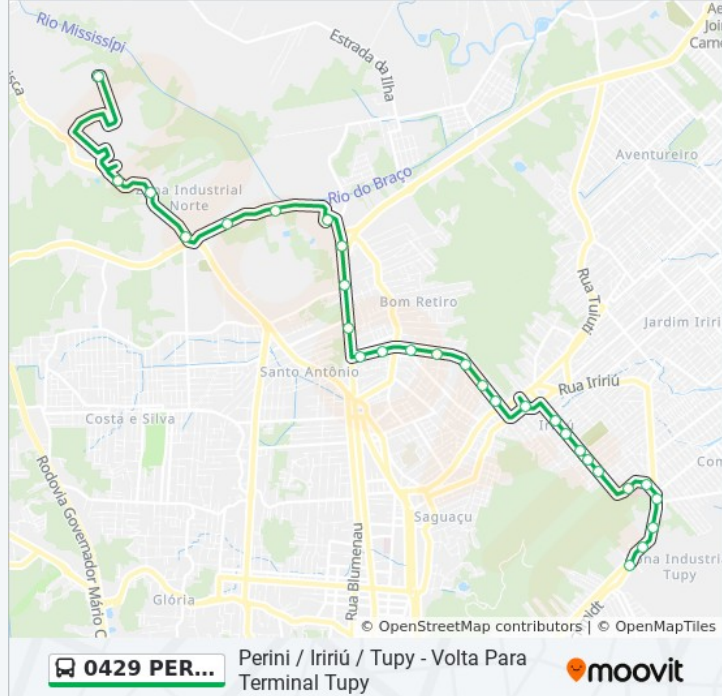

(1) Perini / Iririú / Tupy - Volta Para Terminal Tupy: 17:35

Use o aplicativo do Moovit para encontrar a estação de ônibus da linha 0429 PERINI / IRIRIÚ / TUPY mais perto de você e descubra quando chegará a próxima linha de ônibus 0429 PERINI / IRIRIÚ / TUPY.

**Sentido: Perini / Iririú / Tupy - Volta Para Terminal Tupy**

29 pontos

[VER OS HORÁRIOS DA LINHA](#)

Ufsc Perini

Dona Francisca, 8300 - Zona Industrial Norte

Dona Francisca, 7435 - Zona Industrial Norte

Dona Francisca, 7810-7854 - Zona Industrial Norte

**Informações da linha de ônibus 0429 PERINI / IRIRIÚ / TUPY****Sentido:** Perini / Iririú / Tupy - Volta Para Terminal Tupy**Paradas:** 29**Duração da viagem:** 52 min**Resumo da linha:**

Papa João Xxiii, 669 - Iririu

Prefeito Helmuth Falgatter, 3333 - Boa Vista

Terminal Tupy

Os horários e os mapas do itinerário da linha de ônibus 0429 PERINI / IRIRIÚ / TUPY estão disponíveis, no formato PDF offline, no site: [moovitapp.com](https://moovitapp.com). Use o [Moovit App](#) e viaje de transporte público por Joinville! Com o Moovit você poderá ver os horários em tempo real dos ônibus, trem e metrô, e receber direções passo a passo durante todo o percurso!