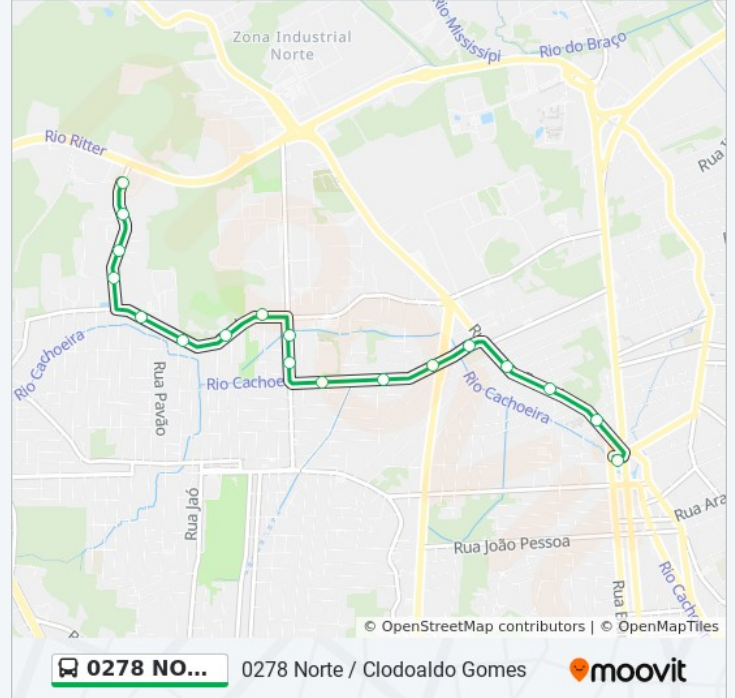

Informações da linha de ônibus 0278 NORTE / CLODOALDO GOMES

Sentido: Norte / Clodoaldo Gomes - Volta Para Terminal Norte

Paradas: 19

Duração da viagem: 13 min

Resumo da linha:

Dona Francisca, 4423 - Zona Industrial Norte

Dona Francisca, 4110 - Zona Industrial Norte

Terminal Norte

Os horários e os mapas do itinerário da linha de ônibus 0278 NORTE / CLODOALDO GOMES estão disponíveis, no formato PDF offline, no site: moovitapp.com. Use o [Moovit App](#) e viaje de transporte público por Joinville! Com o Moovit você poderá ver os horários em tempo real dos ônibus, trem e metrô, e receber direções passo a passo durante todo o percurso!