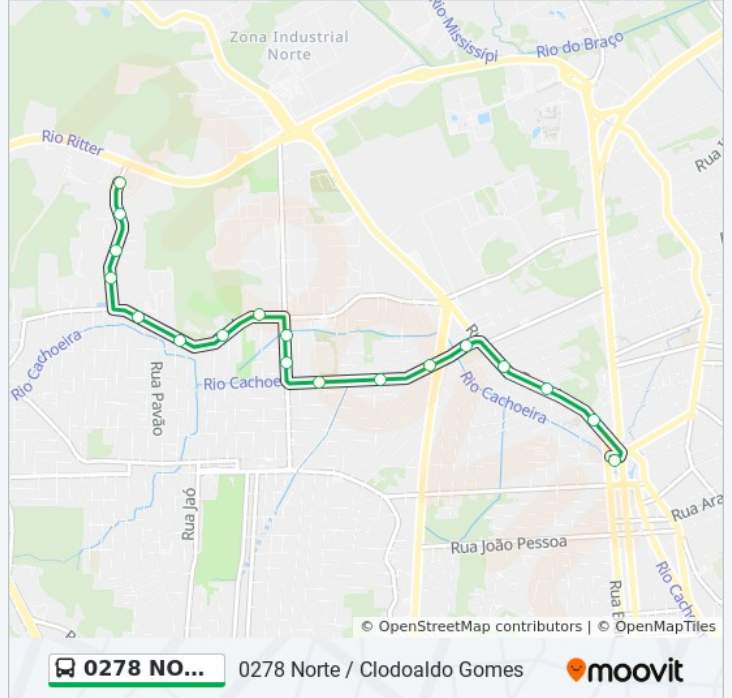

Sentido: Norte / Clodoaldo Gomes - Ida Para Rua Clodoaldo Gomes

18 pontos

[VER OS HORÁRIOS DA LINHA](#)

Terminal Norte

Dona Francisca, 4110 - Zona Industrial Norte

Dona Francisca, 4462 - Zona Industrial Norte

Clodoaldo Gomes, 231 - Zona Industrial Norte

Clodoaldo Gomes, 350 - Zona Industrial Norte

Clodoaldo Gomes, 440 - Zona Industrial Norte

Clodoaldo Gomes, 512 - Zona Industrial Norte

Horários da linha de ônibus 0278 NORTE / CLODOALDO GOMES

Tabela de horários sentido Norte / Clodoaldo Gomes - Ida Para Rua Clodoaldo Gomes

domingo	Fora de Operação
segunda-feira	04:35 - 16:40
terça-feira	04:35 - 16:40
quarta-feira	04:35 - 16:40
quinta-feira	04:35 - 16:40
sexta-feira	04:35 - 16:40
sábado	10:40 - 22:40

Informações da linha de ônibus 0278 NORTE / CLODOALDO GOMES**Sentido:** Norte / Clodoaldo Gomes - Ida Para Rua Clodoaldo Gomes**Paradas:** 18**Duração da viagem:** 13 min**Resumo da linha:**

Sentido: Norte / Clodoaldo Gomes - Volta Para Terminal Norte