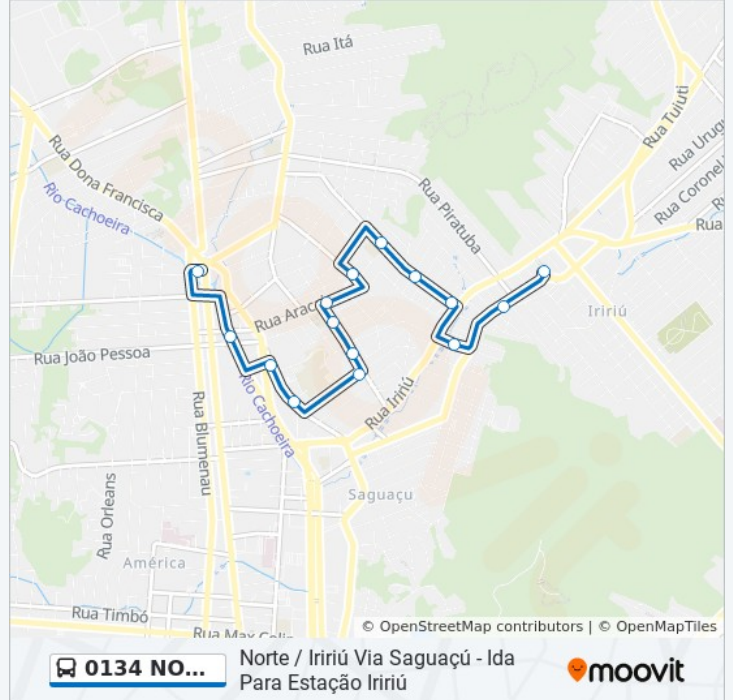

14 pontos

[VER OS HORÁRIOS DA LINHA](#)

Estação Iririú

Iririú, 1311 - Saguauçu

Brasil, 70 - Bom Retiro

Brasil, 346 - Bom Retiro

Brasil, 736 - Saguauçu

Xanxerê, 650 - Saguauçu

Três Barras, 26 - Saguauçu

Indaial, 473 - Saguauçu

Mondai, 369 - Saguauçu

Dona Francisca, 2713 - Centro

Dona Francisca, 2999 - Centro

Aracajú, 855 - Saguauçu

Doutor João Colin, 2875 - Santo Antônio

Terminal Norte

Horários da linha de ônibus 0134 NORTE / IRIRIÚ VIA SAGUAÇU

Tabela de horários sentido Norte / Iririú Via Saguauçu - Volta Para Terminal Norte

domingo	05:43 - 21:44
segunda-feira	04:30 - 23:26
terça-feira	04:30 - 23:26
quarta-feira	04:30 - 23:26
quinta-feira	04:30 - 23:26
sexta-feira	04:30 - 23:26
sábado	05:12 - 23:47

Informações da linha de ônibus 0134 NORTE / IRIRIÚ VIA SAGUAÇU

Sentido: Norte / Iririú Via Saguauçu - Volta Para Terminal Norte

Paradas: 14

Duração da viagem: 14 min

Resumo da linha:

Os horários e os mapas do itinerário da linha de ônibus 0134 NORTE / IRIRIÚ VIA SAGUAÇU estão disponíveis, no formato PDF offline, no site: moovitapp.com. Use o [Moovit App](#) e viaje de transporte público por Joinville! Com o Moovit você poderá ver os horários em tempo real dos ônibus, trem e metrô, e receber direções passo a passo durante todo o percurso!