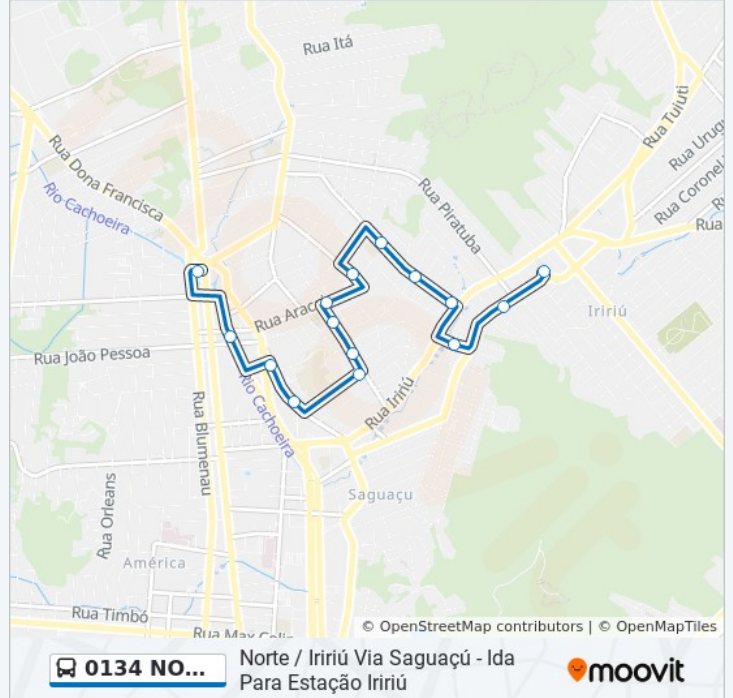

Sentido: Norte / Iriirú Via Saguaçú - Ida Para Estação Iriirú

15 pontos

[VER OS HORÁRIOS DA LINHA](#)

Terminal Norte

Marcos Welmut, 172 - Saguaçu

Dona Francisca, 2999 - Centro

Dona Francisca, 2736 - Centro

Mondai, 470 - Saguaçu

Indaial, 415 - Saguaçu

Indaial, 625 - Saguaçu

Aracajú, 280 - Saguaçu

Xanxerê, 585 - Saguaçu

Brasil, 634 - Saguaçu

Brasil, 345 - Bom Retiro

Brasil, 99 - Bom Retiro

Manaus, 156 - Saguaçu

Baercker Wagner, 534 - Iriirú

Estação Iriirú

Horários da linha de ônibus 0134 NORTE / IRIRIÚ VIA SAGUAÇÚ

Tabela de horários sentido Norte / Iriirú Via Saguaçú - Ida Para Estação Iriirú

domingo	05:29 - 21:30
segunda-feira	04:45 - 22:59
terça-feira	04:45 - 22:59
quarta-feira	04:45 - 22:59
quinta-feira	04:45 - 22:59
sexta-feira	04:45 - 22:59
sábado	04:52 - 23:31

Informações da linha de ônibus 0134 NORTE / IRIRIÚ VIA SAGUAÇÚ**Sentido:** Norte / Iriirú Via Saguaçú - Ida Para Estação Iriirú**Paradas:** 15**Duração da viagem:** 14 min**Resumo da linha:**

Sentido: Norte / Iririú Via Saguauçu - Volta Para Terminal Norte