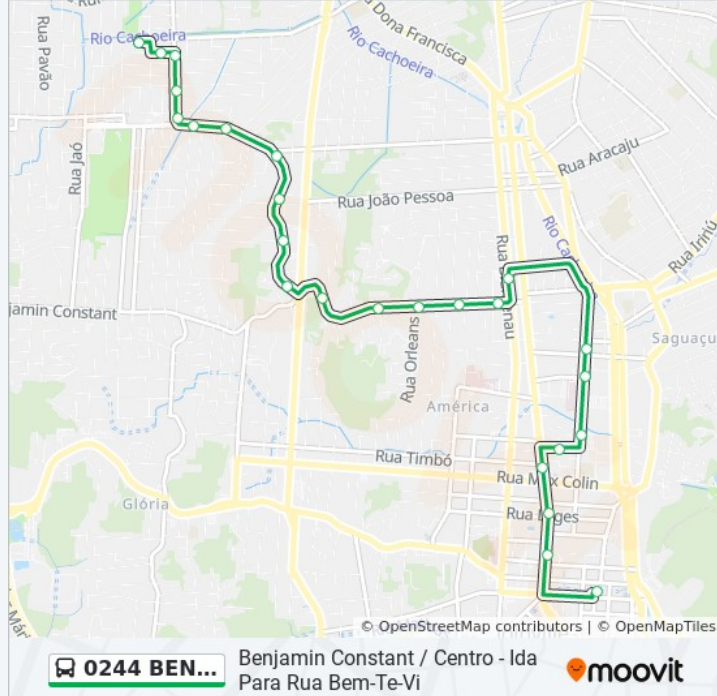

**Sentido: Benjamin Constant / Centro - Ida Para  
Rua Bem-Te-Vi**

25 pontos

[VER OS HORÁRIOS DA LINHA](#)

Terminal Central

Doutor João Colin, 264 - Centro

Doutor João Colin, 518 - Centro

Doutor João Colin, 783 - América

Guilherme, 1375 - Costa E Silva

**Horários da linha de ônibus 0244 BENJAMIN  
CONSTANT / CENTRO**Tabela de horários sentido Benjamin Constant /  
Centro - Ida Para Rua Bem-Te-Vi

Domingo	05:32 - 23:30
Segunda-feira	04:34 - 23:35
Terça-feira	04:34 - 23:35
Quarta-feira	04:34 - 23:35
Quinta-feira	04:34 - 23:35
Sexta-feira	04:34 - 23:35
Sábado	04:40 - 23:30

**Informações da linha de ônibus 0244 BENJAMIN  
CONSTANT / CENTRO****Sentido:** Benjamin Constant / Centro - Ida Para Rua  
Bem-Te-Vi**Paradas:** 25**Duração da viagem:** 18 min**Resumo da linha:**

Guilherme, 1621 - Costa E Silva

### Sentido: Benjamin Constant / Centro - Volta Para Terminal Central

36 pontos

[VER OS HORÁRIOS DA LINHA](#)

Bem-Te-Vi, 230 - Costa E Silva

Afonso Baumer, 458 - Costa E Silva

Bernardo Welter, 233 - Costa E Silva