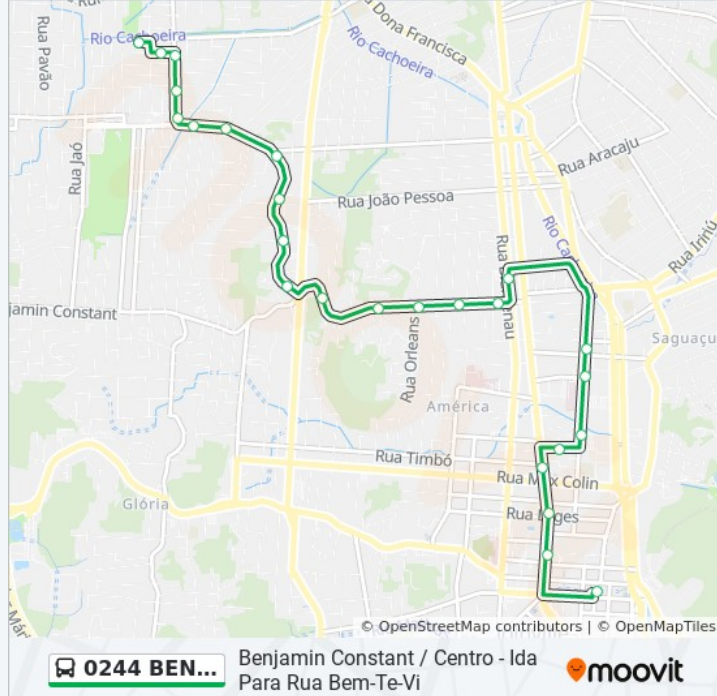

0244 BENJAMIN CONSTANT / ...

Benjamin Constant  
/ Centro - Ida Para  
Rua Bem-Te-Vi

Use O App

A linha de ônibus 0244 BENJAMIN CONSTANT / CENTRO | (Benjamin Constant / Centro - Ida Para Rua Bem-Te-Vi) tem 2 itinerários.

**Sentido: Benjamin Constant / Centro - Ida Para  
Rua Bem-Te-Vi**

25 pontos

[VER OS HORÁRIOS DA LINHA](#)

Terminal Central

Doutor João Colin, 264 - Centro

Doutor João Colin, 518 - Centro

Doutor João Colin, 783 - América

Benjamin Constant, 369 - Glória

Padre Antônio Viêira, 45 - América

Padre Antônio Viêira, 377 - América

Orestes Guimarães, 1144 - América

Orestes Guimarães, 945 - América

Vinte E Cinco De Julho, 191 - América

Orestes Guimarães, 265 - América

Tijucas, 318 - América

Doutor Albano Schulz, 807 - Centro

Terminal Central

Os horários e os mapas do itinerário da linha de ônibus 0244 BENJAMIN CONSTANT / CENTRO estão disponíveis, no formato PDF offline, no site: [moovitapp.com](https://moovitapp.com). Use o [Moovit App](#) e viaje de transporte público por Joinville! Com o Moovit você poderá ver os horários em tempo real dos ônibus, trem e metrô, e receber direções passo a passo durante todo o percurso!