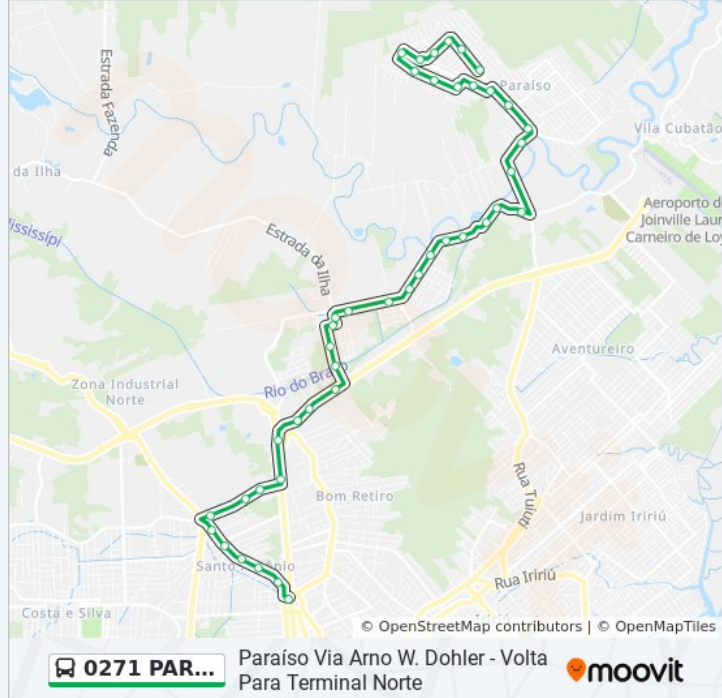

Santos Dumont, 2425 - Santo Antônio

Santos Dumont, 2284 - Distrito Industrial

Santos Dumont, 1965 - Santo Antônio

Santos Dumont, 1450 - Santo Antônio

Arno Waldemar Dohler, 984 - Zona Industrial Norte

Arno Waldemar Dohler, 705 - Santo Antônio

Arno Waldemar Dohler, 145 - Zona Industrial Norte

Dona Francisca, 5231 - Zona Industrial Norte

Dona Francisca, 4895 - Zona Industrial Norte

Marte, 89 - Santo Antônio

Dona Francisca, 4423 - Zona Industrial Norte

Dona Francisca, 4110 - Zona Industrial Norte

Terminal Norte

Os horários e os mapas do itinerário da linha de ônibus 0271 PARAÍSO VIA ARNO W. DOHLER estão disponíveis, no formato PDF offline, no site: moovitapp.com. Use o [Moovit App](#) e viaje de transporte público por Joinville! Com o Moovit você poderá ver os horários em tempo real dos ônibus, trem e metrô, e receber direções passo a passo durante todo o percurso!