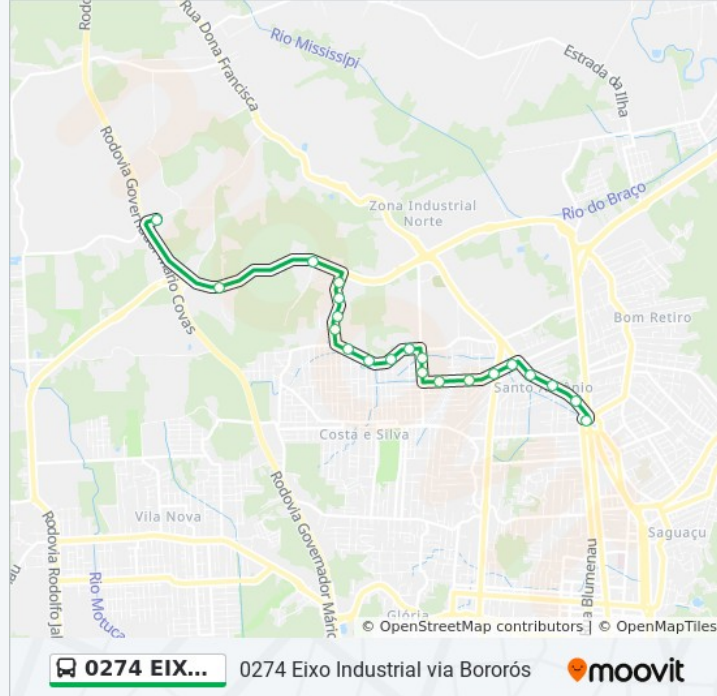

Sentido: Eixo Industrial Via Bororós - Ida Para Rua Dos Bororós

21 pontos

[VER OS HORÁRIOS DA LINHA](#)

Terminal Norte

Dona Francisca, 4110 - Zona Industrial Norte

Dona Francisca, 4462 - Zona Industrial Norte

Tabela de horários sentido Eixo Industrial Via Bororós - Ida Para Rua Dos Bororós

domingo	Fora de Operação
segunda-feira	04:39 - 18:10
terça-feira	04:39 - 18:10
quarta-feira	04:39 - 18:10
quinta-feira	04:39 - 18:10
sexta-feira	04:39 - 18:10
sábado	04:40

Informações da linha de ônibus 0274 EIXO INDUSTRIAL VIA BORORÓS**Sentido:** Eixo Industrial Via Bororós - Ida Para Rua Dos Bororós**Paradas:** 21**Duração da viagem:** 20 min**Resumo da linha:**

Hans Dieter Schmidt, 1122 - Zona Industrial Norte

Hans Dieter Schmidt, 3072-3080 - Zona Industrial Norte

Dos Bororós, 2000 - Zona Industrial Norte

Sentido: Eixo Industrial Via Bororós - Volta Para Terminal Norte

33 pontos

[VER OS HORÁRIOS DA LINHA](#)

Dos Bororós, 2000 - Zona Industrial Norte