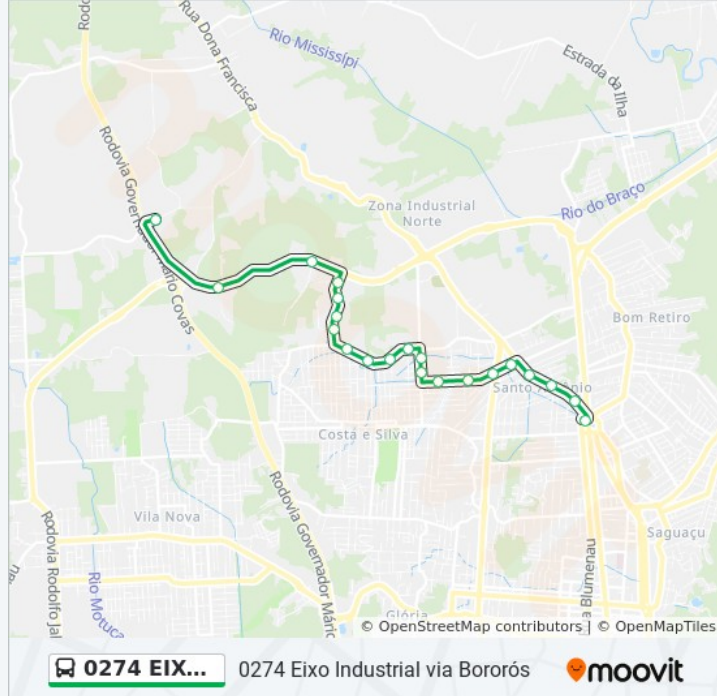

Otto Pfuetzenreuter, 654 - Costa E Silva

Vice-Prefeito Luís Carlos García, 1065 - Costa E Silva

Vice-Prefeito Luís Carlos García, 713 - Costa E Silva

Marquês De Olinda, 430 - Santo Antônio

Vice-Prefeito Luís Carlos García, 54 - Santo Antônio

Dona Francisca, 4895 - Zona Industrial Norte

Marte, 89 - Santo Antônio

Dona Francisca, 4423 - Zona Industrial Norte

Dona Francisca, 4110 - Zona Industrial Norte

Terminal Norte

Os horários e os mapas do itinerário da linha de ônibus 0274 EIXO INDUSTRIAL VIA BORORÓS estão disponíveis, no formato PDF offline, no site: moovitapp.com. Use o [Moovit App](#) e viaje de transporte público por Joinville! Com o Moovit você poderá ver os horários em tempo real dos ônibus, trem e metrô, e receber direções passo a passo durante todo o percurso!