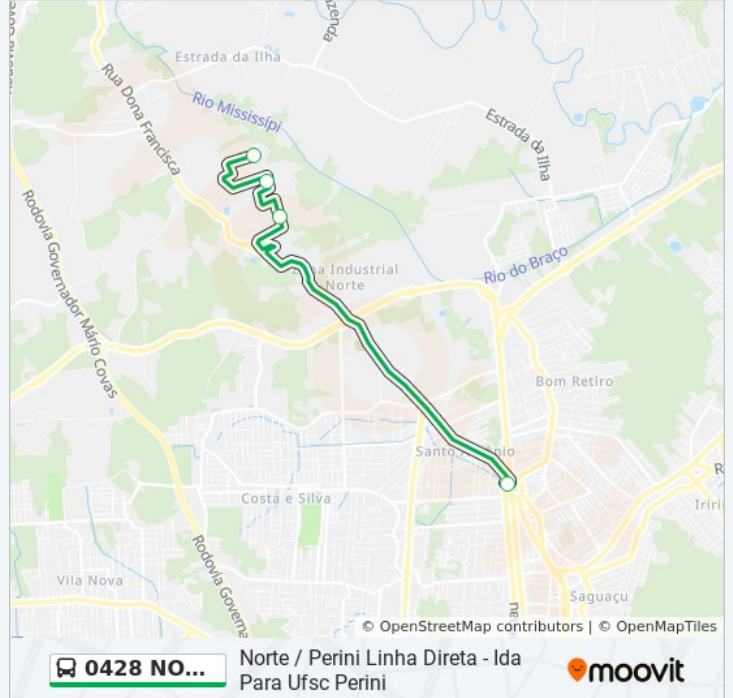

0428 NORTE / PERINI LINHA ...

Norte / Perini Linha Direta - Ida Para Ufsc Perini

Use O App

A linha de ônibus 0428 NORTE / PERINI LINHA DIRETA | (Norte / Perini Linha Direta - Ida Para Ufsc Perini) tem 2 itinerários.

(1) Norte / Perini Linha Direta - Ida Para Ufsc Perini: 04:35 - 23:22(2) Norte / Perini Linha Direta - Volta Para Terminal Norte: 04:55 - 23:51

Use o aplicativo do Moovit para encontrar a estação de ônibus da linha 0428 NORTE / PERINI LINHA DIRETA mais perto de você e descubra quando chegará a próxima linha de ônibus 0428 NORTE / PERINI LINHA DIRETA.

Sentido: Norte / Perini Linha Direta - Ida Para Ufsc Perini

4 pontos

[VER OS HORÁRIOS DA LINHA](#)

Terminal Norte

Perini 2

Perini 4

Ufsc Perini

Horários da linha de ônibus 0428 NORTE / PERINI LINHA DIRETA

Informações da linha de ônibus 0428 NORTE / PERINI LINHA DIRETA

Sentido: Norte / Perini Linha Direta - Ida Para Ufsc Perini

Paradas: 4

Duração da viagem: 25 min

Resumo da linha:

Sentido: Norte / Perini Linha Direta - Volta Para Terminal Norte