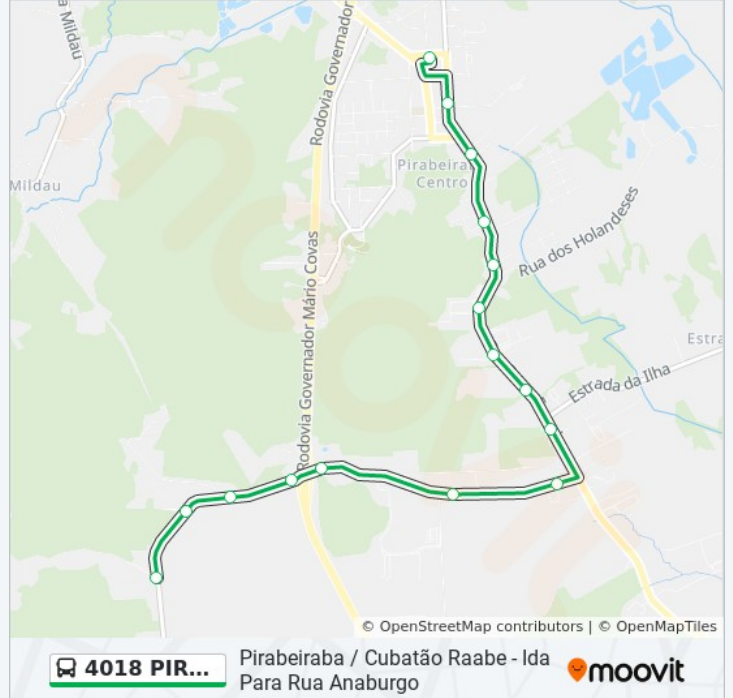

(1) Pirabeiraba / Cubatão Raabe - Ida Para Rua Anaburgo: 06:42 - 18:00(2) Pirabeiraba / Cubatão Raabe - Volta Para Estação Pirabeiraba: 06:54

Use o aplicativo do Moovit para encontrar a estação de ônibus da linha 4018 PIRABEIRABA / CUBATÃO RAABE mais perto de você e descubra quando chegará a próxima linha de ônibus 4018 PIRABEIRABA / CUBATÃO RAABE.

Sentido: Pirabeiraba / Cubatão Raabe - Ida Para Rua Anaburgo

16 pontos

[VER OS HORÁRIOS DA LINHA](#)

Estação Pirabeiraba

Conselheiro Pedreira, 80 - Pirabeiraba

Joinville, 13540 - Pirabeiraba

Dona Francisca, 13643 - Pirabeiraba

Edmundo Doubrawa, 820 - Pirabeiraba

Edmundo Doubrawa, 1720 - Pirabeiraba

Anaburgo, 3625 - Joinville

Anaburgo, 3585 - Joinville

Anaburgo, 3585 - Joinville

Anaburgo, 5168 - Zona Industrial Norte

Horários da linha de ônibus 4018 PIRABEIRABA / CUBATÃO RAABE

Informações da linha de ônibus 4018 PIRABEIRABA / CUBATÃO RAABE**Sentido:** Pirabeiraba / Cubatão Raabe - Ida Para Rua Anaburgo**Paradas:** 16**Duração da viagem:** 10 min**Resumo da linha:**

Sentido: Pirabeiraba / Cubatão Raabe - Volta Para Estação Pirabeiraba