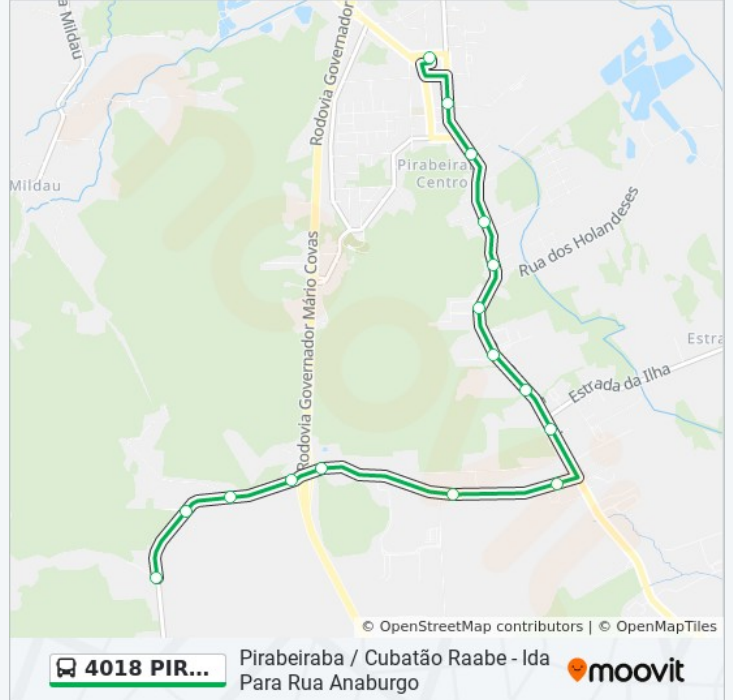

🚏 4018 PIRABEIRABA / CUBATÃO...

Pirabeiraba /
Cubatão Raabe -
Ida Para Rua
Anaburgo

Use O App

A linha de ônibus 4018 PIRABEIRABA / CUBATÃO RAABE | (Pirabeiraba / Cubatão Raabe - Ida Para Rua Anaburgo) tem 2 itinerários.

15 pontos

[VER OS HORÁRIOS DA LINHA](#)

- Anaburgo, 5168 - Zona Industrial Norte
- Anaburgo, 3585 - Joinville
- Anaburgo, 3585 - Joinville
- Anaburgo, 3625 - Joinville
- Edmundo Doubrawa, 1720 - Pirabeiraba
- Edmundo Doubrawa, 820 - Pirabeiraba
- Edmundo Doubrawa, 313 - Pirabeiraba
- Dona Francisca, 11477 - Pirabeiraba
- Dona Francisca, 11757 - Pirabeiraba
- Dona Francisca, 12195 - Pirabeiraba
- Dona Francisca, 12900 - Pirabeiraba
- Dona Francisca, 13643 - Pirabeiraba
- Joinville, 13542 - Pirabeiraba
- Conselheiro Pedreira, 200 - Pirabeiraba
- Estação Pirabeiraba

Informações da linha de ônibus 4018 PIRABEIRABA / CUBATÃO RAABE

Sentido: Pirabeiraba / Cubatão Raabe - Volta Para Estação Pirabeiraba

Paradas: 15

Duração da viagem: 10 min

Resumo da linha:

Os horários e os mapas do itinerário da linha de ônibus 4018 PIRABEIRABA / CUBATÃO RAABE estão disponíveis, no formato PDF offline, no site: moovitapp.com. Use o [Moovit App](#) e viaje de transporte público por Joinville! Com o Moovit você poderá ver os horários em tempo real dos ônibus, trem e metrô, e receber direções passo a passo durante todo o percurso!