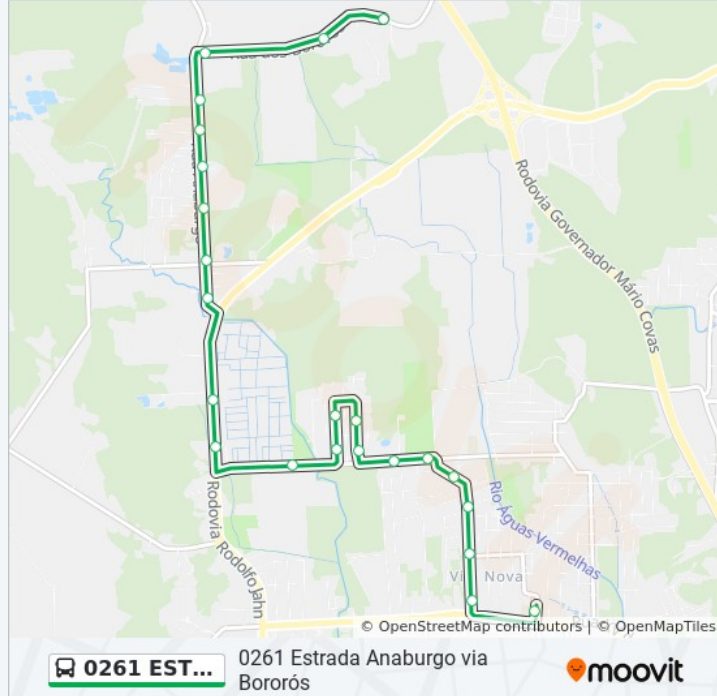

0261 ESTRADA ANABURGO V...

0261 Estrada  
Anaburgo via  
Bororós

Use O App

A linha de ônibus 0261 Estrada Anaburgo via Bororós tem 2 itinerários.

(1) Estrada Anaburgo Via Bororós - Ida Para Rua Dos Bororós: 06:07 - 19:49(2) Estrada Anaburgo Via Bororós - Volta Para Estação Vila Nova: 06:24 - 20:07

**Sentido: Estrada Anaburgo Via Bororós - Ida Para Rua Dos Bororós**

23 pontos

[VER OS HORÁRIOS DA LINHA](#)

Estação Vila Nova

Paulo Schneider, 64 - Vila Nova

Paulo Schneider, 305 - Vila Nova

Paulo Schneider, 517 - Vila Nova

### Informações da linha de ônibus 0261 ESTRADA ANABURGO VIA BORORÓS

**Sentido:** Estrada Anaburgo Via Bororós - Volta Para Estação Vila Nova

**Paradas:** 23

**Duração da viagem:** 17 min

**Resumo da linha:**

Os horários e os mapas do itinerário da linha de ônibus 0261 ESTRADA ANABURGO VIA BORORÓS estão disponíveis, no formato PDF offline, no site: [moovitapp.com](https://moovitapp.com). Use o [Moovit App](#) e viaje de transporte público por Joinville! Com o Moovit você poderá ver os horários em tempo real dos ônibus, trem e metrô, e receber direções passo a passo durante todo o percurso!