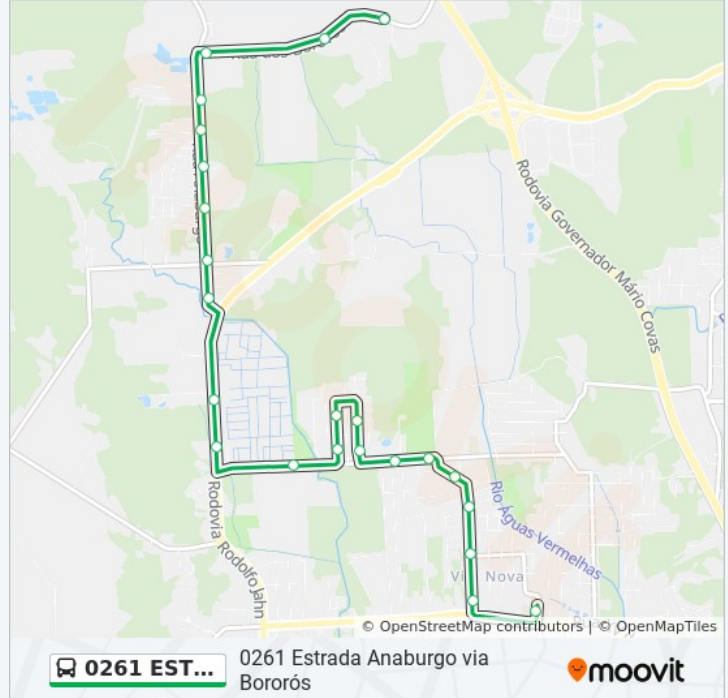

**Sentido: Estrada Anaburgo Via Bororós - Ida Para Rua Dos Bororós**

23 pontos

[VER OS HORÁRIOS DA LINHA](#)

Estação Vila Nova

Paulo Schneider, 64 - Vila Nova

Paulo Schneider, 305 - Vila Nova

Paulo Schneider, 517 - Vila Nova

**Informações da linha de ônibus 0261 ESTRADA ANABURGO VIA BORORÓS****Sentido:** Estrada Anaburgo Via Bororós - Ida Para Rua Dos Bororós**Paradas:** 23**Duração da viagem:** 17 min**Resumo da linha:**

Norte

Arnoldo Mathias Frederico Liermamm, 27 -  
Distrito Industrial

Anaburgo, 3315 - Distrito Industrial

Anaburgo, 3363 - Distrito Industrial

Anaburgo, 3363 - Distrito Industrial

Dos Bororós, 2500 - Zona Industrial Norte

### Sentido: Estrada Anaburgo Via Bororós - Volta Para Estação Vila Nova

23 pontos

[VER OS HORÁRIOS DA LINHA](#)

Dos Bororós, 2500 - Zona Industrial Norte

Anaburgo, 3363 - Distrito Industrial

Anaburgo, 3363 - Distrito Industrial