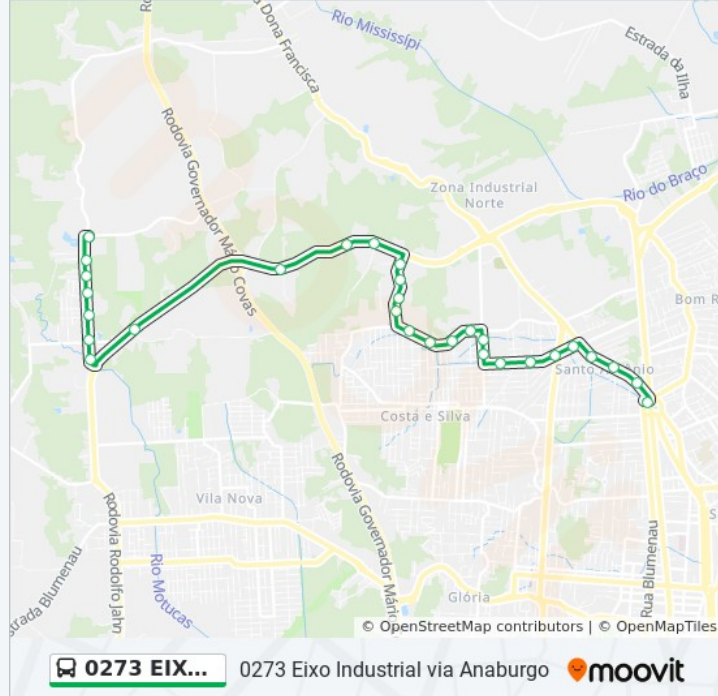

### Sentido: Eixo Industrial Via Anaburgo - Ida Para Rua Anaburgo

29 pontos

[VER OS HORÁRIOS DA LINHA](#)

Terminal Norte

Dona Francisca, 4110 - Zona Industrial Norte

Dona Francisca, 4462 - Zona Industrial Norte

### Informações da linha de ônibus 0273 EIXO INDUSTRIAL VIA ANABURGO

**Sentido:** Eixo Industrial Via Anaburgo - Ida Para Rua Anaburgo

**Paradas:** 29

**Duração da viagem:** 24 min

**Resumo da linha:**

Hans Dieter Schmidt, 1122 - Zona Industrial Norte

0273 EIXO... 0273 Eixo Industrial via Anaburgo moovit

### Sentido: Eixo Industrial Via Anaburgo - Volta Para Terminal Norte

25 pontos

[VER OS HORÁRIOS DA LINHA](#)

Anaburgo, 3363 - Distrito Industrial

Anaburgo, 3363 - Distrito Industrial

Dos Bororós, 2500 - Zona Industrial Norte