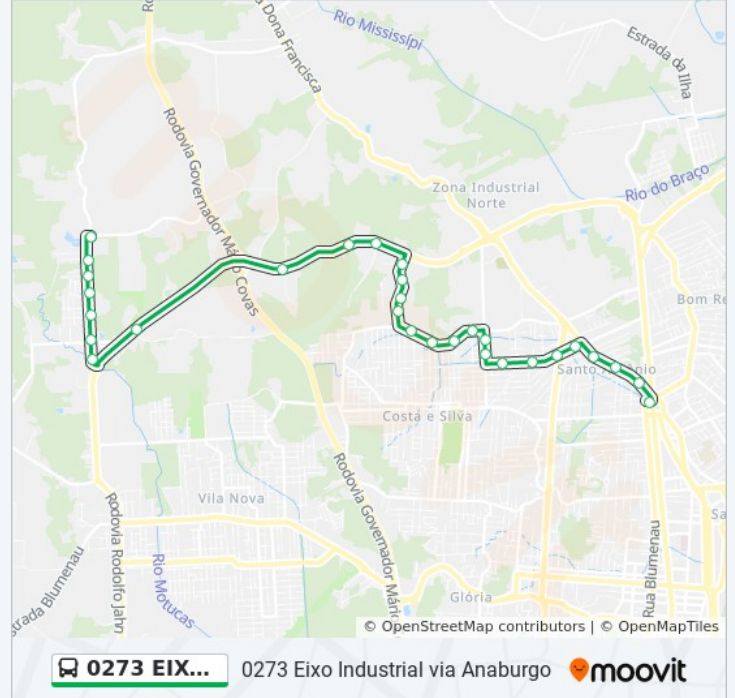

Marquês De Olinda, 430 - Santo Antônio

Vice-Prefeito Luís Carlos García, 54 - Santo Antônio

Dona Francisca, 4895 - Zona Industrial Norte

Marte, 89 - Santo Antônio

Dona Francisca, 4423 - Zona Industrial Norte

Dona Francisca, 4110 - Zona Industrial Norte

Terminal Norte

Os horários e os mapas do itinerário da linha de ônibus 0273 EIXO INDUSTRIAL VIA ANABURGO estão disponíveis, no formato PDF offline, no site: [moovitapp.com](https://moovitapp.com). Use o [Moovit App](#) e viaje de transporte público por Joinville! Com o Moovit você poderá ver os horários em tempo real dos ônibus, trem e metrô, e receber direções passo a passo durante todo o percurso!