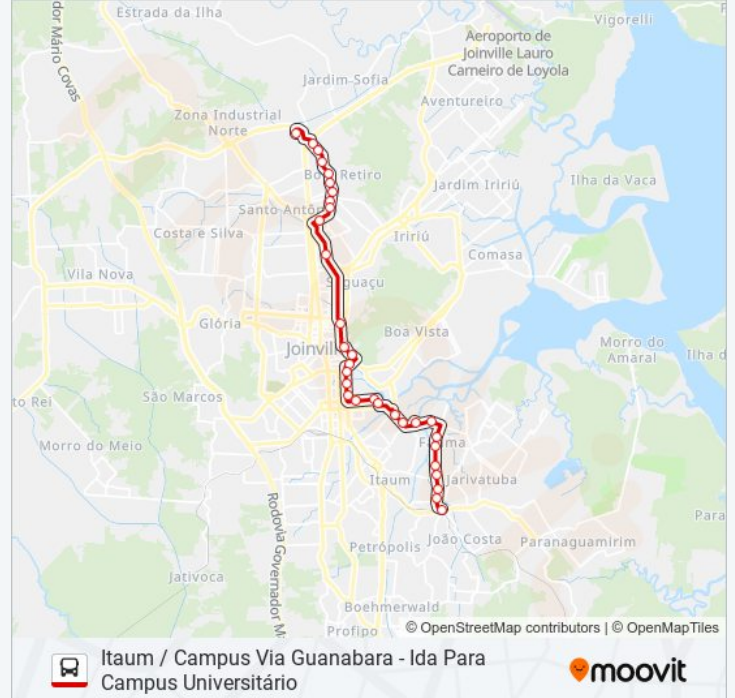

Tenente Antônio João, 1231 - Jardim Sofia

Tenente Antônio João, 1505 - Jardim Sofia

Tenente Antônio João, 1789 - Jardim Sofia

Tenente Antônio João, 2137 - Jardim Sofia

Tenente Antônio João, 2458 - Jardim Sofia

Tenente Antônio João, 2606 - Jardim Sofia

Campus Universitário - Zona Industrial Norte

### Sentido: Itaum / Campus Via Guanabara - Volta Para Estação Itaum

23 pontos

[VER OS HORÁRIOS DA LINHA](#)

Campus Universitário - Zona Industrial Norte

Santos Dumont, 1965 - Santo Antônio

Santos Dumont, 1450 - Santo Antônio