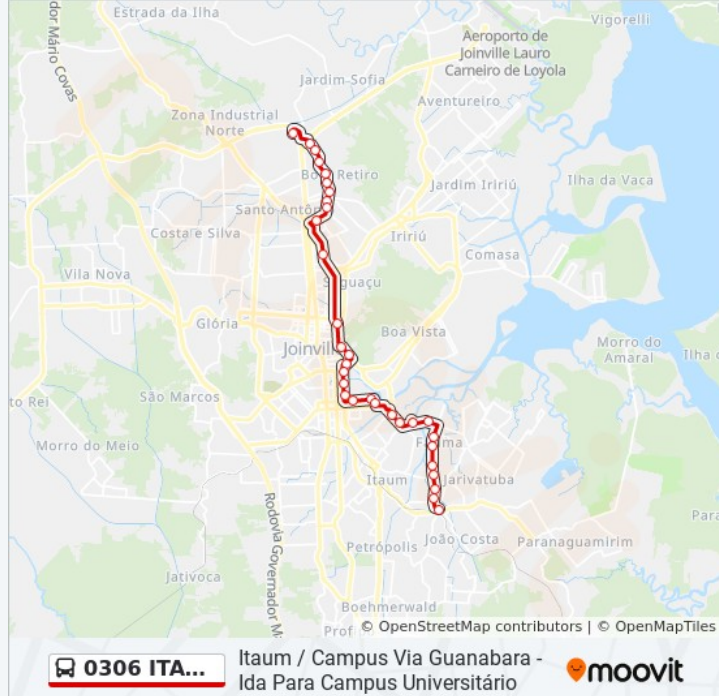

### Sentido: Itaum / Campus Via Guanabara - Volta Para Estação Itaum

23 pontos

[VER OS HORÁRIOS DA LINHA](#)

Campus Universitário - Zona Industrial Norte

Santos Dumont, 1965 - Santo Antônio

Santos Dumont, 1450 - Santo Antônio

### Informações da linha de ônibus 0306 ITAUM / CAMPUS VIA GUANABARA

**Sentido:** Itaum / Campus Via Guanabara - Volta Para Estação Itaum

**Paradas:** 23

**Duração da viagem:** 30 min

**Resumo da linha:**

Guanabara, 2543 - Guanabara

Fátima, 2057 - Fátima

Fátima, 1677 - Fátima

Fátima, 1508 - Fátima

Fátima, 1185 - Fátima

Fátima, 858 - Fátima

Fátima, 685 - Fátima

Fátima, 399 - Fátima

Estação Itaum

Os horários e os mapas do itinerário da linha de ônibus 0306 ITAUM / CAMPUS VIA GUANABARA estão disponíveis, no formato PDF offline, no site: [moovitapp.com](https://moovitapp.com). Use o [Moovit App](#) e viaje de transporte público por Joinville! Com o Moovit você poderá ver os horários em tempo real dos ônibus, trem e metrô, e receber direções passo a passo durante todo o percurso!