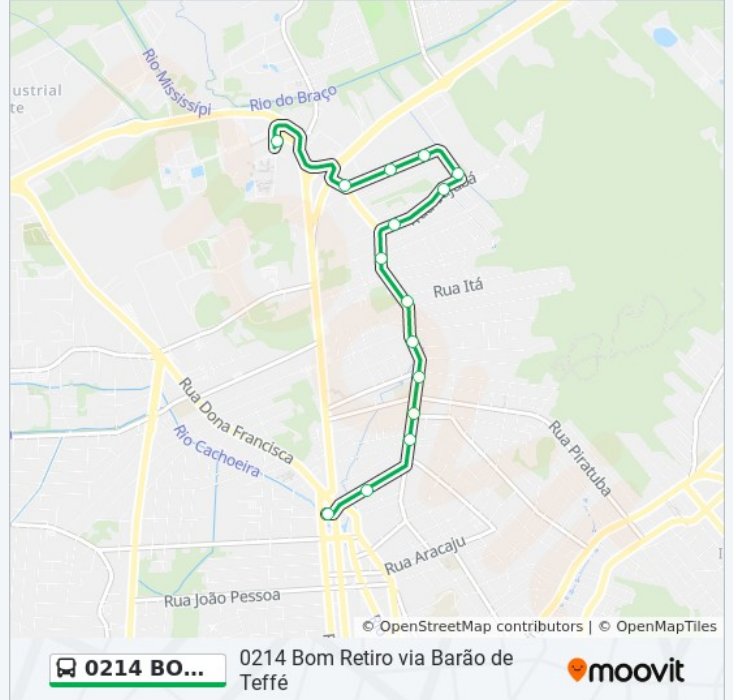

### Sentido: Bom Retiro Via Barão De Teffé - Volta Para Terminal Norte

6 pontos

[VER OS HORÁRIOS DA LINHA](#)

Campus Universitário - Zona Industrial Norte

Santos Dumont, 1965 - Santo Antônio

Santos Dumont, 1450 - Santo Antônio

Santos Dumont, 935 - Santo Antônio

Santos Dumont, 511 - Santo Antônio

Terminal Norte

### Horários da linha de ônibus 0214 BOM RETIRO VIA BARÃO DE TEFFÉ

Tabela de horários sentido Bom Retiro Via Barão De Teffé - Volta Para Terminal Norte

| Domingo       | Fora de Operação |
|---------------|------------------|
| Segunda-feira | 07:27 - 19:26    |
| Terça-feira   | 07:27 - 19:26    |
| Quarta-feira  | 07:27 - 19:26    |
| Quinta-feira  | 07:27 - 19:26    |
| Sexta-feira   | 07:27 - 19:26    |
| Sábado        | Fora de Operação |

### Informações da linha de ônibus 0214 BOM RETIRO VIA BARÃO DE TEFFÉ

**Sentido:** Bom Retiro Via Barão De Teffé - Volta Para Terminal Norte

**Paradas:** 6

**Duração da viagem:** 8 min

**Resumo da linha:**