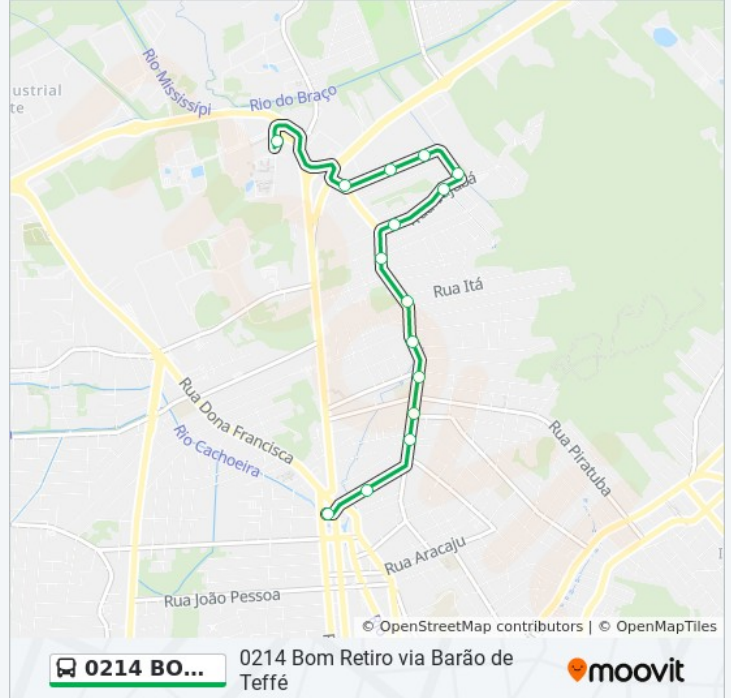

Guilherme Holz, 140 - Bom Retiro

Barão De Tefé, 498 - Bom Retiro

Barão De Tefé, 420 - Bom Retiro

Tenente Antônio João, 2606 - Jardim Sofia

Campus Universitário - Zona Industrial Norte

**Horários da linha de ônibus 0214 BOM RETIRO VIA BARÃO DE TEFFÉ**

Tabela de horários sentido Bom Retiro Via Barão De Teffé - Ida Para Campus Universitário

|               |                  |
|---------------|------------------|
| Domingo       | Fora de Operação |
| Segunda-feira | 07:10 - 19:13    |
| Terça-feira   | 07:10 - 19:13    |
| Quarta-feira  | 07:10 - 19:13    |
| Quinta-feira  | 07:10 - 19:13    |
| Sexta-feira   | 07:10 - 19:13    |
| Sábado        | Fora de Operação |

**Informações da linha de ônibus 0214 BOM RETIRO VIA BARÃO DE TEFFÉ**

**Sentido:** Bom Retiro Via Barão De Teffé - Ida Para Campus Universitário

**Paradas:** 15

**Duração da viagem:** 12 min

**Resumo da linha:**

### Sentido: Bom Retiro Via Barão De Teffé - Volta Para Terminal Norte

6 pontos

[VER OS HORÁRIOS DA LINHA](#)

Campus Universitário - Zona Industrial Norte

Santos Dumont, 1965 - Santo Antônio

Santos Dumont, 1450 - Santo Antônio