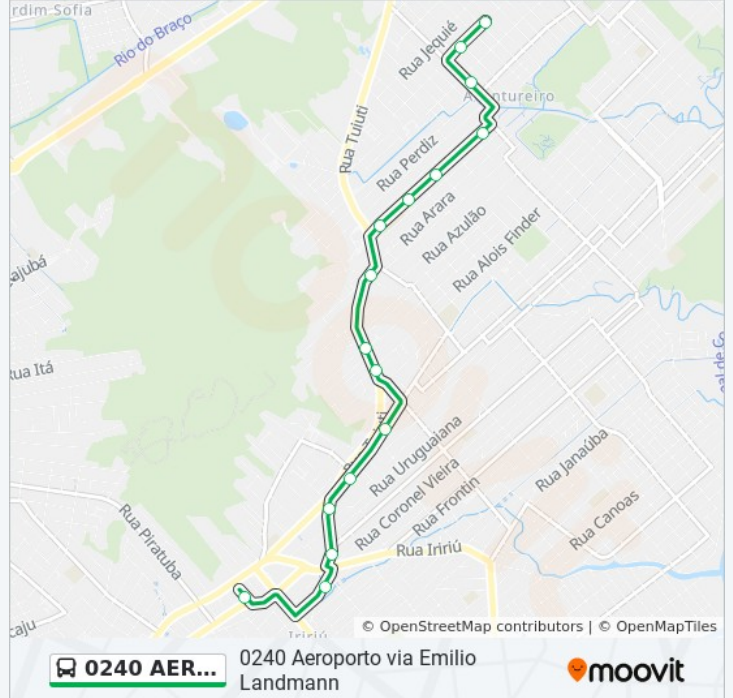

Use o aplicativo do Moovit para encontrar a estação de ônibus da linha 0240 AEROPORTO VIA EMILIO LANDMANN mais perto de você e descubra quando chegará a próxima linha de ônibus 0240 AEROPORTO VIA EMILIO LANDMANN.

**Sentido: Aeroporto Via Emilio Landmann - Ida
Para Rua Santa Luzia**

16 pontos

[VER OS HORÁRIOS DA LINHA](#)

Estação Iriú

Cerro Verde, 120 - Iriú

Tuiuti, 96 - Aventureiro

Tuiuti, 384 - Aventureiro

Guaíra, 777 - Iriú

Antônio Jorge Cecin, 749 - Aventureiro

Santa Luzia, 593 - Aventureiro

Santa Luzia, 809 - Aventureiro

**Horários da linha de ônibus 0240 AEROPORTO
VIA EMILIO LANDMANN**Tabela de horários sentido Aeroporto Via Emilio
Landmann - Ida Para Rua Santa Luzia

Sentido: Aeroporto Via Emilio Landmann - Volta Para Estação Iriú

35 pontos

[VER OS HORÁRIOS DA LINHA](#)

- Santa Luzia, 809 - Aventureiro
- Santa Luzia, 559 - Aventureiro
- Jacobe Forbice, 343 - Aventureiro
- Jacob Forbice, 66 - Aventureiro
- Santos Dumont, 7200 - Aventureiro
- Santos Dumont, 7576 - Aventureiro
- Santos Dumont, 7600 - Aventureiro
- Santos Dumont, 7400 - Aventureiro
- Avenida Santos Dumont, 9000 - Aventureiro
- Santos Dumont, 7585 - Distrito Industrial
- Santos Dumont, 7600 - Aventureiro
- Rio Do Ferro, 86 - Aventureiro
- Rio Do Ferro, 329 - Aventureiro
- Rio Do Ferro, 573 - Aventureiro
- Rio Do Ferro, 1055 - Aventureiro
- Rio Do Ferro, 1298 - Aventureiro
- Rio Do Ferro, 1298 - Aventureiro
- Maria Regina Klock Russi, 94 - Aventureiro