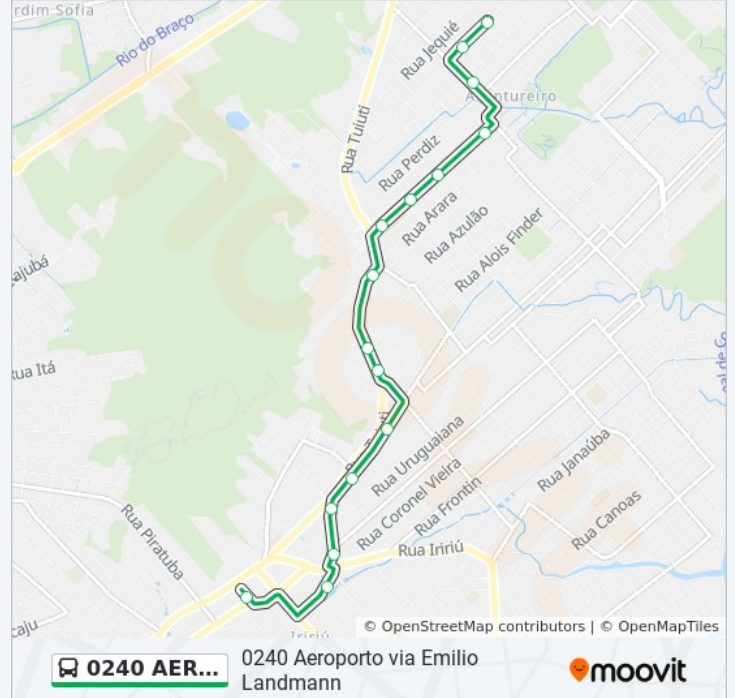

Use o aplicativo do Moovit para encontrar a estação de ônibus da linha 0240 AEROPORTO VIA EMILIO LANDMANN mais perto de você e descubra quando chegará a próxima linha de ônibus 0240 AEROPORTO VIA EMILIO LANDMANN.

Tuiuti, 2295 - Aventureiro

Tuiuti, 2085 - Aventureiro

Tuiuti, 1560 - Aventureiro

Tuiuti, 1248 - Aventureiro

Tuiuti, 903 - Aventureiro

Tuiuti, 611 - Aventureiro

Guaíra, 381 - Jardim Iririú

Guaíra, 129 - Iririu

Estação Iririú

Os horários e os mapas do itinerário da linha de ônibus 0240 AEROPORTO VIA EMILIO LANDMANN estão disponíveis, no formato PDF offline, no site: moovitapp.com. Use o [Moovit App](#) e viaje de transporte público por Joinville! Com o Moovit você poderá ver os horários em tempo real dos ônibus, trem e metrô, e receber direções passo a passo durante todo o percurso!