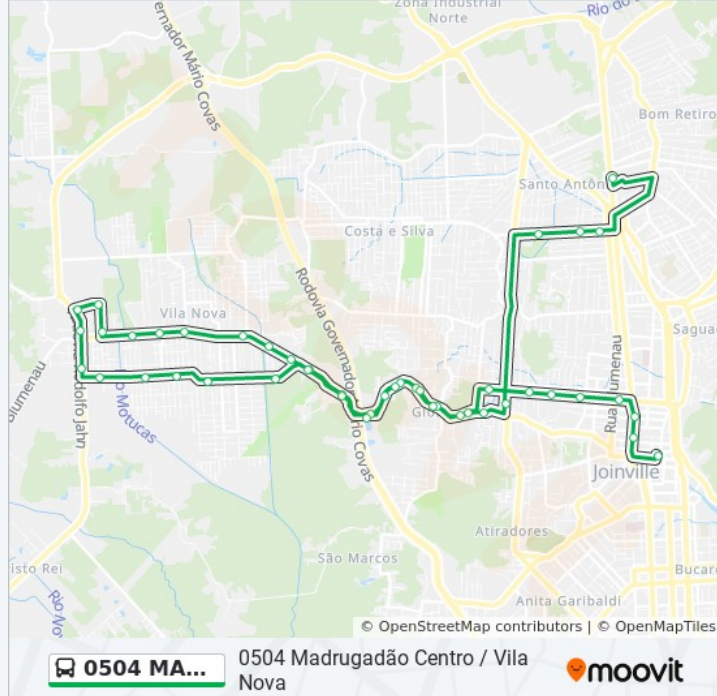

**Sentido: Madrugadão Centro / Vila Nova - Ida
Para Avenida Santos Dumont**

45 pontos

[VER OS HORÁRIOS DA LINHA](#)

Terminal Central

Doutor João Colin, 264 - Centro

Doutor João Colin, 518 - Centro

Max Colin, 726 - Centro

Sc-108, 325 - Vila Nova

São Firmino - Vila Nova

São Firmino, 703 - Vila Nova

São Firmino, 245 - Vila Nova

Leopoldo Beninca, 1285 - Vila Nova

Leopoldo Beninca - Vila Nova

Leopoldo Beninca, 133 - Vila Nova

Quinze De Novembro, 5031 - América

Brigadeiro Eduardo Gomes, 2721 - Glória

Quinze De Novembro, 3935 - Glória

Quinze De Novembro, 3591 - Centro

Quinze De Novembro, 3269 - Centro

Quinze De Novembro, 2638-2660 - Vila Nova

Marquês De Olinda, 3473 - Glória

Presidente Prudente De Morães, 1013 - Santo Antônio

Presidente Prudente De Morães, 472 - Santo Antônio

Presidente Prudente De Morães, 209 - Santo Antônio

Santos Dumont, 450 - Santo Antônio

Os horários e os mapas do itinerário da linha de ônibus 0504 MADRUGADÃO CENTRO / VILA NOVA estão disponíveis, no formato PDF offline, no site: moovitapp.com. Use o [Moovit App](#) e viaje de transporte público por Joinville! Com o Moovit você poderá ver os horários em tempo real dos ônibus, trem e metrô, e receber direções passo a passo durante todo o percurso!