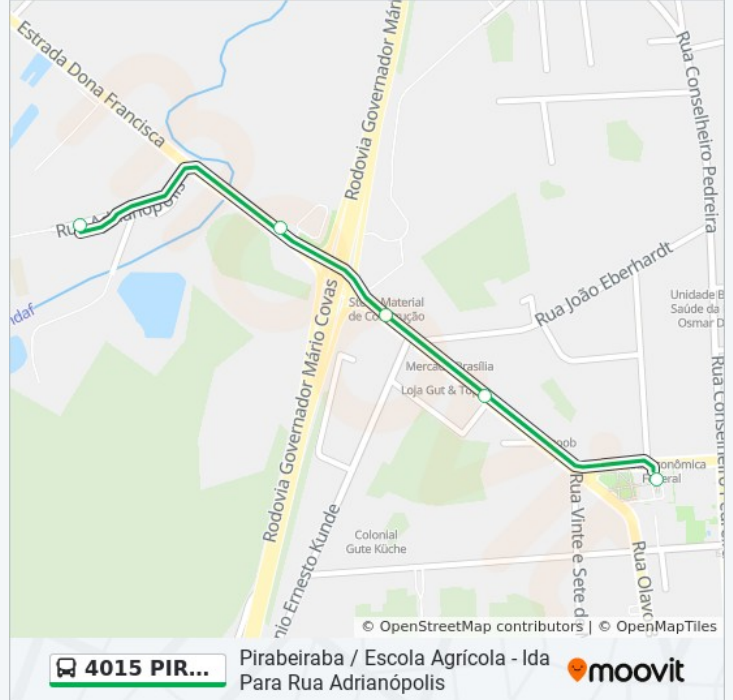

4015 PIRABEIRABA / ESCOLA...

Pirabeiraba / Escola
Agrícola - Ida Para
Rua Adrianópolis

Use O App

A linha de ônibus 4015 PIRABEIRABA / ESCOLA AGRÍCOLA | (Pirabeiraba / Escola Agrícola - Ida Para Rua Adrianópolis) tem 2 itinerários.

Sentido: Pirabeiraba / Escola Agrícola - Ida Para Rua Adrianópolis

5 pontos

[VER OS HORÁRIOS DA LINHA](#)

Estação Pirabeiraba

Olávo Bilac, 687 - Pirabeiraba

Olávo Bilac, 895 - Pirabeiraba

Sc-418, 1453 - Pirabeiraba

3 pontos

[VER OS HORÁRIOS DA LINHA](#)

Adrianópolis - Pirabeiraba

Olávo Bilac, 860 - Pirabeiraba

Estação Pirabeiraba

Horários da linha de ônibus 4015 PIRABEIRABA / ESCOLA AGRÍCOLA

Tabela de horários sentido Pirabeiraba / Escola Agrícola - Volta Para Estação Pirabeiraba

Sentido: Pirabeiraba / Escola Agrícola - Volta Para Estação Pirabeiraba

Paradas: 3

Duração da viagem: 3 min

Resumo da linha:

Os horários e os mapas do itinerário da linha de ônibus 4015 PIRABEIRABA / ESCOLA AGRÍCOLA estão disponíveis, no formato PDF offline, no site: moovitapp.com. Use o [Moovit App](#) e viaje de transporte público por Joinville! Com o Moovit você poderá ver os horários em tempo real dos ônibus, trem e metrô, e receber direções passo a passo durante todo o percurso!