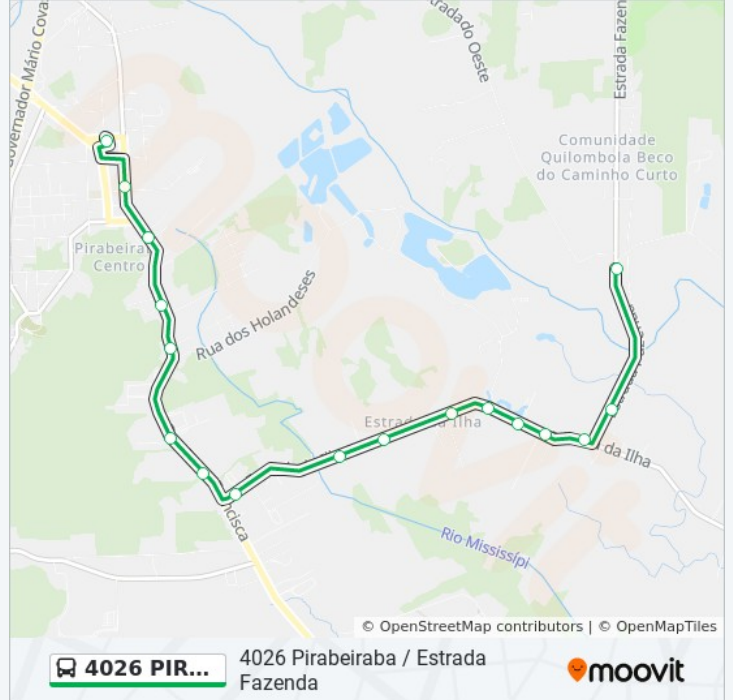

Sentido: Pirabeiraba / Estrada Fazenda - Volta Para Estação Pirabeiraba

17 pontos

[VER OS HORÁRIOS DA LINHA](#)

- Estrada Timbé, 6 - Rio Bonito
- Estrada Fazenda, 1697 - Rio Bonito
- Estrada Fazenda, 2100 - Rio Bonito
- Estrada Fazenda, 2100 - Rio Bonito
- Parada 2648
- Parada 2473
- Parada 2471
- Estrada Do Oeste, 1700 - Joinville
- Estrada Do Oeste, 1812 - Joinville
- Estrada Do Oeste, 849 - Joinville
- Estrada Do Oeste, 76 - Rio Bonito
- Estrada Do Oeste, 226 - Rio Bonito
- Quinze De Outubro, 1000 - Rio Bonito
- João Maria Gonçalves, 69 - Rio Bonito
- Quinze De Outubro, 513 - Rio Bonito
- Olávo Bilac, 860 - Pirabeiraba
- Estação Pirabeiraba

Horários da linha de ônibus 4026 PIRABEIRABA / ESTRADA FAZENDA

Tabela de horários sentido Pirabeiraba / Estrada Fazenda - Volta Para Estação Pirabeiraba

| Domingo | Fora de Operação |
|---------------|------------------|
| Segunda-feira | 04:30 - 07:20 |
| Terça-feira | 04:30 - 07:20 |
| Quarta-feira | 04:30 - 07:20 |
| Quinta-feira | 04:30 - 07:20 |
| Sexta-feira | 04:30 - 07:20 |
| Sábado | Fora de Operação |

Informações da linha de ônibus 4026 PIRABEIRABA / ESTRADA FAZENDA

Sentido: Pirabeiraba / Estrada Fazenda - Volta Para Estação Pirabeiraba

Paradas: 17

Duração da viagem: 12 min

Resumo da linha:

Os horários e os mapas do itinerário da linha de ônibus 4026 PIRABEIRABA / ESTRADA FAZENDA estão disponíveis, no formato PDF offline, no site: moovitapp.com. Use o [Moovit App](#) e viaje de transporte público por Joinville! Com o Moovit você poderá ver os horários em tempo real dos ônibus, trem e metrô, e receber direções passo a passo durante todo o percurso!