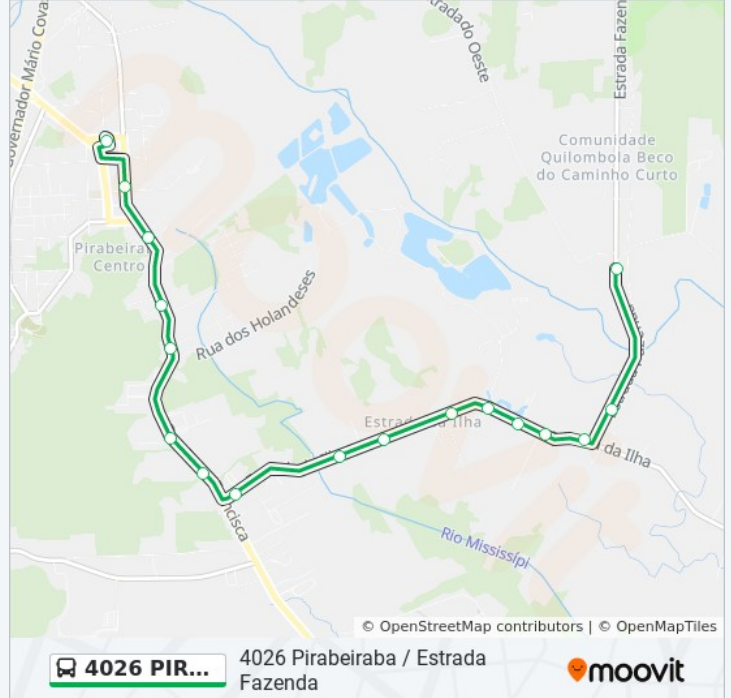

4026 PIRABEIRABA / ESTRAD...

4026 Pirabeiraba /
Estrada Fazenda

Use O App

A linha de ônibus 4026 Pirabeiraba / Estrada Fazenda tem 2 itinerários.

(1) Pirabeiraba / Estrada Fazenda - Ida Para Estrada Timbé: 07:06(2) Pirabeiraba / Estrada Fazenda - Volta Para Estação Pirabeiraba: 04:30 - 07:20

Use o aplicativo do Moovit para encontrar a estação de ônibus da linha 4026 PIRABEIRABA / ESTRADA FAZENDA mais perto de você e descubra quando chegará a próxima linha de ônibus 4026 PIRABEIRABA / ESTRADA FAZENDA.

**Sentido: Pirabeiraba / Estrada Fazenda - Ida
Para Estrada Timbé**

17 pontos

[VER OS HORÁRIOS DA LINHA](#)

Estação Pirabeiraba
Conselheiro Pedreira, 80 - Pirabeiraba
Joinville, 13540 - Pirabeiraba
Dona Francisca, 13643 - Pirabeiraba
Dona Francisca, 12900 - Pirabeiraba
Dona Francisca, 12195 - Pirabeiraba
Dona Francisca, 11922 - Pirabeiraba
Estrada Da Ilha, 6650 - Pirabeiraba
Estrada Da Ilha, 5978 - Pirabeiraba
Estrada Da Ilha, 5602 - Pirabeiraba
Estrada Da Ilha, 5101 - Pirabeiraba
Estrada Da Ilha, 4249 - Pirabeiraba
Estrada Da Ilha, 4098 - Pirabeiraba
Estrada Da Ilha, 4465 - Pirabeiraba
Estrada Da Ilha, 4211 - Pirabeiraba
Estrada Fazenda, 6 - Rio Bonito
Estrada Timbé, 6 - Rio Bonito

Sentido: Pirabeiraba / Estrada Fazenda - Volta Para Estação Pirabeiraba

17 pontos

[VER OS HORÁRIOS DA LINHA](#)

- Estrada Timbé, 6 - Rio Bonito
- Estrada Fazenda, 1697 - Rio Bonito
- Estrada Fazenda, 2100 - Rio Bonito
- Estrada Fazenda, 2100 - Rio Bonito
- Parada 2648
- Parada 2473
- Parada 2471
- Estrada Do Oeste, 1700 - Joinville
- Estrada Do Oeste, 1812 - Joinville
- Estrada Do Oeste, 849 - Joinville
- Estrada Do Oeste, 76 - Rio Bonito
- Estrada Do Oeste, 226 - Rio Bonito
- Quinze De Outubro, 1000 - Rio Bonito
- João Maria Gonçalves, 69 - Rio Bonito
- Quinze De Outubro, 513 - Rio Bonito
- Olávo Bilac, 860 - Pirabeiraba
- Estação Pirabeiraba