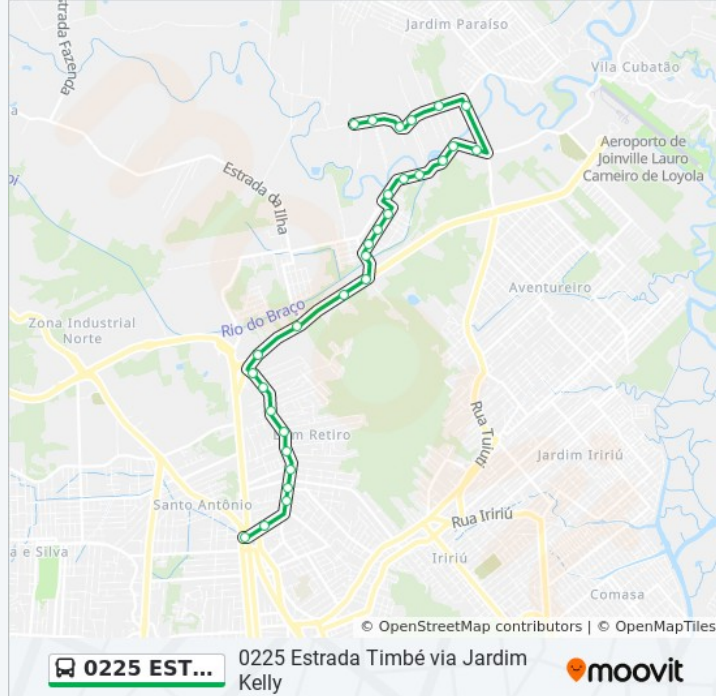

Informações da linha de ônibus 0225 ESTRADA TIMBÉ VIA JARDIM KELLY**Sentido:** Estrada Timbé Via Jardim Kelly - Ida Para Estrada Timbé**Paradas:** 30**Duração da viagem:** 18 min**Resumo da linha:**

Dorotóvio Do Nascimento, 2105 - Jardim Sofia

Dorotóvio Do Nascimento, 2168 - Jardim Sofia

Dorotóvio Do Nascimento, 2270 - Distrito Industrial

Dorotóvio Do Nascimento, 2270 - Distrito Industrial

Dorotóvio Do Nascimento, 2440 - Distrito Industrial

Tuiuti, 5779 - Jardim Paraíso

Felipe Norte, 6 - Joinville

Felipe Norte, 6 - Joinville

Estrada Timbé, 45 - Joinville

Estrada Timbé, 45 - Joinville

Estrada Timbé, 45 - Joinville

Sentido: Estrada Timbé Via Jardim Kelly - Volta Para Terminal Norte

26 pontos

[VER OS HORÁRIOS DA LINHA](#)

Estrada Timbé, 45 - Joinville

Estrada Timbé, 45 - Joinville

Estrada Timbé, 45 - Joinville

Felipe Norte, 6 - Joinville

Felipe Norte, 6 - Joinville

Tuiuti, 5595 - Jardim Paraíso