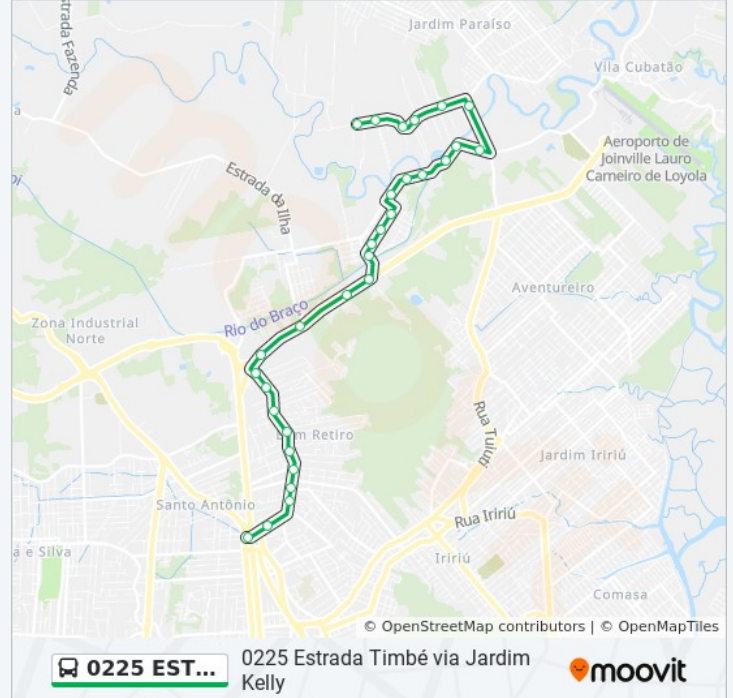

Sentido: Estrada Timbé Via Jardim Kelly - Volta Para Terminal Norte

Paradas: 26

Duração da viagem: 25 min

Resumo da linha:

Professor Eunaldo Verdi, 121 - Jardim Sofia

Rio Do Braço, 147 - Jardim Sofia

Santos Dumont, 4221 - Santo Antônio

Santos Dumont, 3785 - Santo Antônio

Santos Dumont, 3045 - Santo Antônio

Santos Dumont, 2425 - Santo Antônio

Santos Dumont, 2284 - Distrito Industrial

Santos Dumont, 1965 - Santo Antônio

Santos Dumont, 1450 - Santo Antônio

Santos Dumont, 935 - Santo Antônio

Santos Dumont, 511 - Santo Antônio

Terminal Norte

Os horários e os mapas do itinerário da linha de ônibus 0225 ESTRADA TIMBÉ VIA JARDIM KELLY estão disponíveis, no formato PDF offline, no site: moovitapp.com. Use o [Moovit App](#) e viaje de transporte público por Joinville! Com o Moovit você poderá ver os horários em tempo real dos ônibus, trem e metrô, e receber direções passo a passo durante todo o percurso!