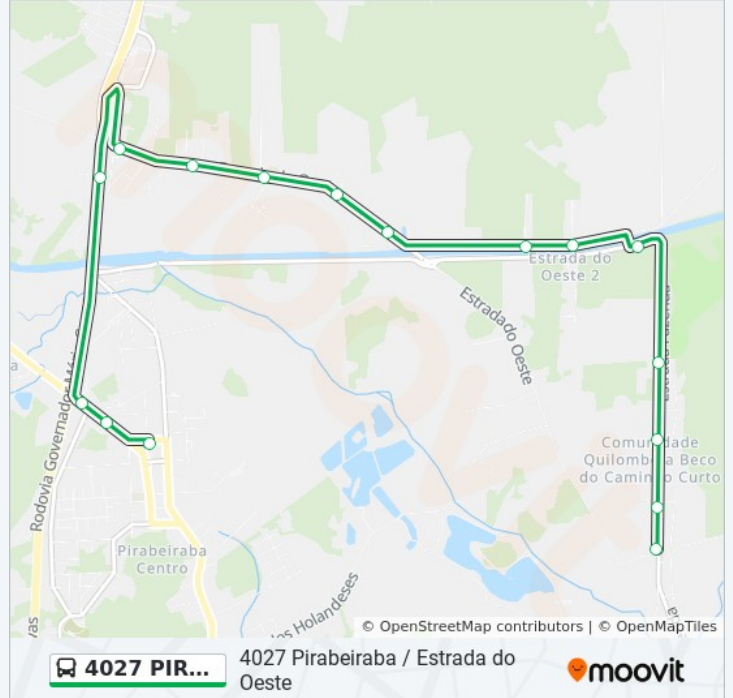

Sentido: Pirabeiraba / Estrada Do Oeste - Ida Para Estrada Timbé

16 pontos

[VER OS HORÁRIOS DA LINHA](#)

Estação Pirabeiraba

Olávo Bilac, 687 - Pirabeiraba

Olávo Bilac, 895 - Pirabeiraba

Quinze De Outubro, 103 - Rio Bonito

Estrada Do Oeste, 226 - Rio Bonito

Estrada Do Oeste, 76 - Rio Bonito

Estrada Do Oeste, 849 - Joinville

Estrada Do Oeste, 1812 - Joinville

Estrada Do Oeste, 1700 - Joinville

Parada 2470

Parada 2472

Estrada Do Oeste, 71 - Joinville

Estrada Fazenda, 2100 - Rio Bonito

Estrada Fazenda, 2100 - Rio Bonito

Estrada Fazenda, 1697 - Rio Bonito

Estrada Timbé, 6 - Rio Bonito

Horários da linha de ônibus 4027 PIRABEIRABA / ESTRADA DO OESTE

Tabela de horários sentido Pirabeiraba / Estrada Do Oeste - Ida Para Estrada Timbé

Sentido: Pirabeiraba / Estrada Do Oeste - Volta Para Estação Pirabeiraba

18 pontos

[VER OS HORÁRIOS DA LINHA](#)

Estrada Timbé, 6 - Rio Bonito
 Estrada Fazenda, 6 - Rio Bonito
 Estrada Da Ilha, 4211 - Pirabeiraba
 Estrada Da Ilha, 4465 - Pirabeiraba
 Estrada Da Ilha, 4098 - Pirabeiraba
 Estrada Da Ilha, 4249 - Pirabeiraba
 Estrada Da Ilha, 5185 - Pirabeiraba
 Estrada Da Ilha, 5602 - Pirabeiraba
 Estrada Da Ilha, 5978 - Pirabeiraba
 Estrada Da Ilha, 6630 - Pirabeiraba
 Dona Francisca, 11757 - Pirabeiraba
 Dona Francisca, 11922 - Pirabeiraba
 Dona Francisca, 12195 - Pirabeiraba
 Dona Francisca, 12900 - Pirabeiraba
 Dona Francisca, 13643 - Pirabeiraba
 Joinville, 13542 - Pirabeiraba
 Conselheiro Pedreira, 200 - Pirabeiraba
 Estação Pirabeiraba