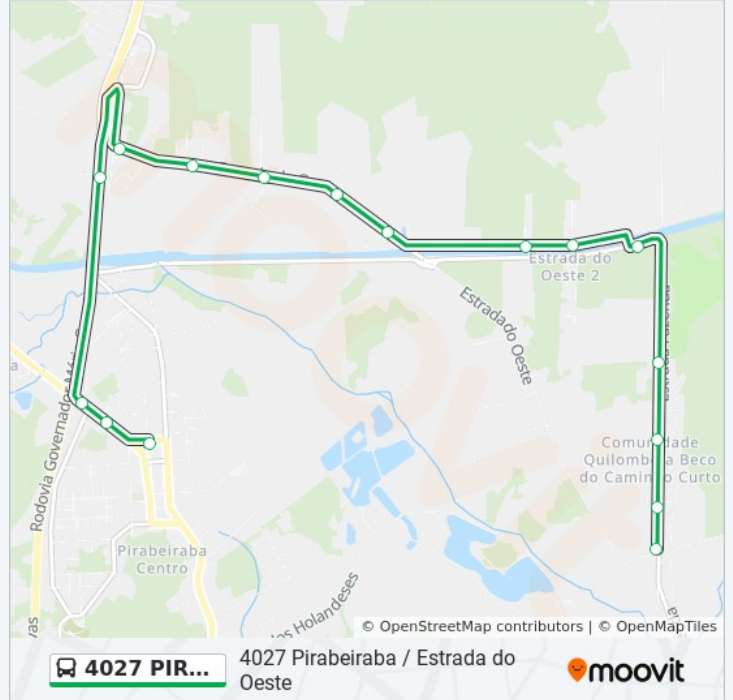

Sentido: Pirabeiraba / Estrada Do Oeste - Ida Para Estrada Timbé

16 pontos

[VER OS HORÁRIOS DA LINHA](#)

Estação Pirabeiraba

Olávo Bilac, 687 - Pirabeiraba

Olávo Bilac, 895 - Pirabeiraba

Quinze De Outubro, 103 - Rio Bonito

Sentido: Pirabeiraba / Estrada Do Oeste - Volta Para Estação Pirabeiraba

18 pontos

[VER OS HORÁRIOS DA LINHA](#)

Estrada Timbé, 6 - Rio Bonito
 Estrada Fazenda, 6 - Rio Bonito
 Estrada Da Ilha, 4211 - Pirabeiraba
 Estrada Da Ilha, 4465 - Pirabeiraba
 Estrada Da Ilha, 4098 - Pirabeiraba
 Estrada Da Ilha, 4249 - Pirabeiraba
 Estrada Da Ilha, 5185 - Pirabeiraba
 Estrada Da Ilha, 5602 - Pirabeiraba
 Estrada Da Ilha, 5978 - Pirabeiraba
 Estrada Da Ilha, 6630 - Pirabeiraba
 Dona Francisca, 11757 - Pirabeiraba
 Dona Francisca, 11922 - Pirabeiraba
 Dona Francisca, 12195 - Pirabeiraba
 Dona Francisca, 12900 - Pirabeiraba
 Dona Francisca, 13643 - Pirabeiraba
 Joinville, 13542 - Pirabeiraba
 Conselheiro Pedreira, 200 - Pirabeiraba
 Estação Pirabeiraba

Horários da linha de ônibus 4027 PIRABEIRABA / ESTRADA DO OESTE

Tabela de horários sentido Pirabeiraba / Estrada Do Oeste - Volta Para Estação Pirabeiraba

domingo	Fora de Operação
segunda-feira	11:49 - 18:46
terça-feira	11:49 - 18:46
quarta-feira	11:49 - 18:46
quinta-feira	11:49 - 18:46
sexta-feira	11:49 - 18:46
sábado	Fora de Operação

Informações da linha de ônibus 4027 PIRABEIRABA / ESTRADA DO OESTE

Sentido: Pirabeiraba / Estrada Do Oeste - Volta Para Estação Pirabeiraba

Paradas: 18

Duração da viagem: 14 min

Resumo da linha:

Os horários e os mapas do itinerário da linha de ônibus 4027 PIRABEIRABA / ESTRADA DO OESTE estão disponíveis, no formato PDF offline, no site: moovitapp.com. Use o [Moovit App](#) e viaje de transporte público por Joinville! Com o Moovit você poderá ver os horários em tempo real dos ônibus, trem e metrô, e receber direções passo a passo durante todo o percurso!