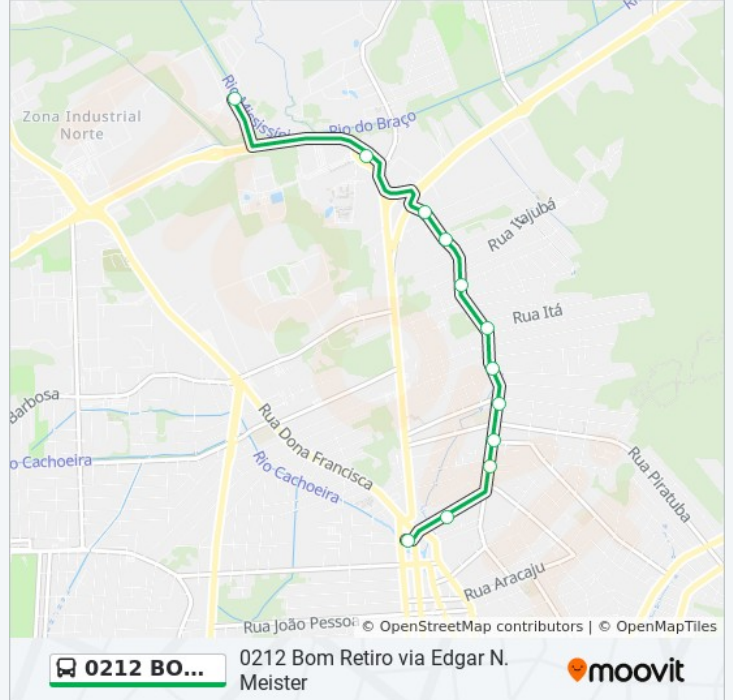

Sentido: Bom Retiro Via Edgar N. Meister - Ida Para Avenida Mississippi

12 pontos

[VER OS HORÁRIOS DA LINHA](#)

Terminal Norte

General Câmara, 210 - Bom Retiro

Tenente Antônio João, 826 - Bom Retiro

Tenente Antônio João, 1045 - Jardim Sofia

Sentido: Bom Retiro Via Edgar N. Meister - Volta Para Terminal Norte

7 pontos

[VER OS HORÁRIOS DA LINHA](#)

- Mississippi, 371 - Zona Industrial Norte
- Campus Universitário - Zona Industrial Norte
- Santos Dumont, 1965 - Santo Antônio
- Santos Dumont, 1450 - Santo Antônio
- Santos Dumont, 935 - Santo Antônio
- Santos Dumont, 511 - Santo Antônio
- Terminal Norte

Horários da linha de ônibus 0212 BOM RETIRO VIA EDGAR N. MEISTER

Tabela de horários sentido Bom Retiro Via Edgar N. Meister - Volta Para Terminal Norte

Domingo	22:47
Segunda-feira	05:05 - 22:07
Terça-feira	05:05 - 22:07
Quarta-feira	05:05 - 22:07
Quinta-feira	05:05 - 22:07
Sexta-feira	05:05 - 22:07
Sábado	05:05 - 18:35

Informações da linha de ônibus 0212 BOM RETIRO VIA EDGAR N. MEISTER

Sentido: Bom Retiro Via Edgar N. Meister - Volta Para Terminal Norte

Paradas: 7

Duração da viagem: 11 min

Resumo da linha:

Os horários e os mapas do itinerário da linha de ônibus 0212 BOM RETIRO VIA EDGAR N. MEISTER estão disponíveis, no formato PDF offline, no site: moovitapp.com. Use o [Moovit App](#) e viaje de transporte público por Joinville! Com o Moovit você poderá ver os horários em tempo real dos ônibus, trem e metrô, e receber direções passo a passo durante todo o percurso!