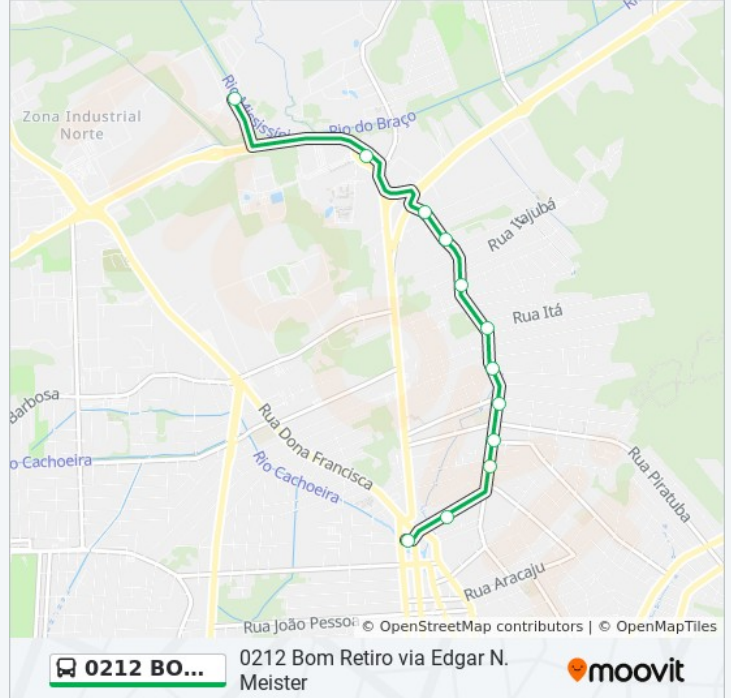

Sentido: Bom Retiro Via Edgar N. Meister - Ida Para Avenida Mississippi

12 pontos

[VER OS HORÁRIOS DA LINHA](#)

Terminal Norte

General Câmara, 210 - Bom Retiro

Tenente Antônio João, 826 - Bom Retiro

Tenente Antônio João, 1045 - Jardim Sofia

Tenente Antônio João, 2606 - Jardim Sofia

Rolf Wiest, 3087 - Zona Industrial Norte

Mississippi, 371 - Zona Industrial Norte

Horários da linha de ônibus 0212 BOM RETIRO VIA EDGAR N. MEISTER

Tabela de horários sentido Bom Retiro Via Edgar N. Meister - Ida Para Avenida Mississippi

Domingo	22:35
Segunda-feira	04:46 - 21:53
Terça-feira	04:46 - 21:53
Quarta-feira	04:46 - 21:53
Quinta-feira	04:46 - 21:53
Sexta-feira	04:46 - 21:53
Sábado	04:46 - 18:18

Informações da linha de ônibus 0212 BOM RETIRO VIA EDGAR N. MEISTER**Sentido:** Bom Retiro Via Edgar N. Meister - Ida Para Avenida Mississippi**Paradas:** 12**Duração da viagem:** 12 min**Resumo da linha:**

Sentido: Bom Retiro Via Edgar N. Meister - Volta Para Terminal Norte

7 pontos

[VER OS HORÁRIOS DA LINHA](#)

- Mississippi, 371 - Zona Industrial Norte
- Campus Universitário - Zona Industrial Norte
- Santos Dumont, 1965 - Santo Antônio
- Santos Dumont, 1450 - Santo Antônio
- Santos Dumont, 935 - Santo Antônio
- Santos Dumont, 511 - Santo Antônio
- Terminal Norte