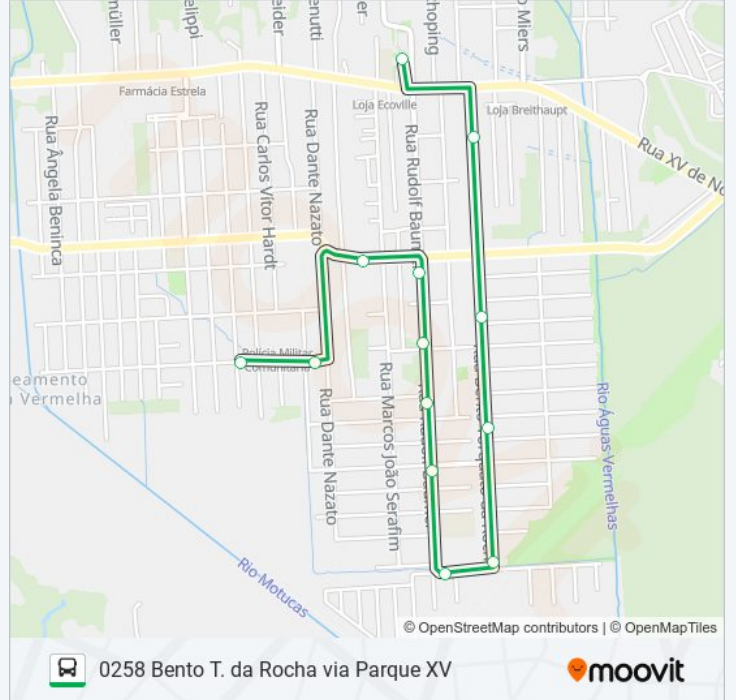

Sentido: Bento T. Da Rocha Via Parque XV - Ida Para Rua Heinz Zientz

7 pontos

[VER OS HORÁRIOS DA LINHA](#)

Estação Vila Nova

Quinze De Novembro, 7426 - Glória

Waldemar Hesse, 64 - Vila Nova

Márcio Luckow, 4 - Vila Nova

Sentido: Bento T. Da Rocha Via Parque XV - Volta Para Estação Vila Nova

13 pontos

[VER OS HORÁRIOS DA LINHA](#)

Heinz Zientz, 201 - Vila Nova

Heinz Zientz, 45 - Vila Nova

Leopoldo Beninca, 1285 - Vila Nova

Tabela de horários sentido Bento T. Da Rocha Via Parque XV - Volta Para Estação Vila Nova

domingo	00:07 - 23:30
segunda-feira	03:58 - 23:41
terça-feira	03:58 - 23:41
quarta-feira	03:58 - 23:41
quinta-feira	03:58 - 23:41
sexta-feira	03:58 - 23:41
sábado	04:19 - 23:13

Informações da linha de ônibus 0258 BENTO T. DA ROCHA VIA PARQUE XV

Sentido: Bento T. Da Rocha Via Parque XV - Volta Para Estação Vila Nova

Paradas: 13

Duração da viagem: 10 min

Resumo da linha:

Os horários e os mapas do itinerário da linha de ônibus 0258 BENTO T. DA ROCHA VIA PARQUE XV estão disponíveis, no formato PDF offline, no site: moovitapp.com. Use o [Moovit App](#) e viaje de transporte público por Joinville! Com o Moovit você poderá ver os horários em tempo real dos ônibus, trem e metrô, e receber direções passo a passo durante todo o percurso!