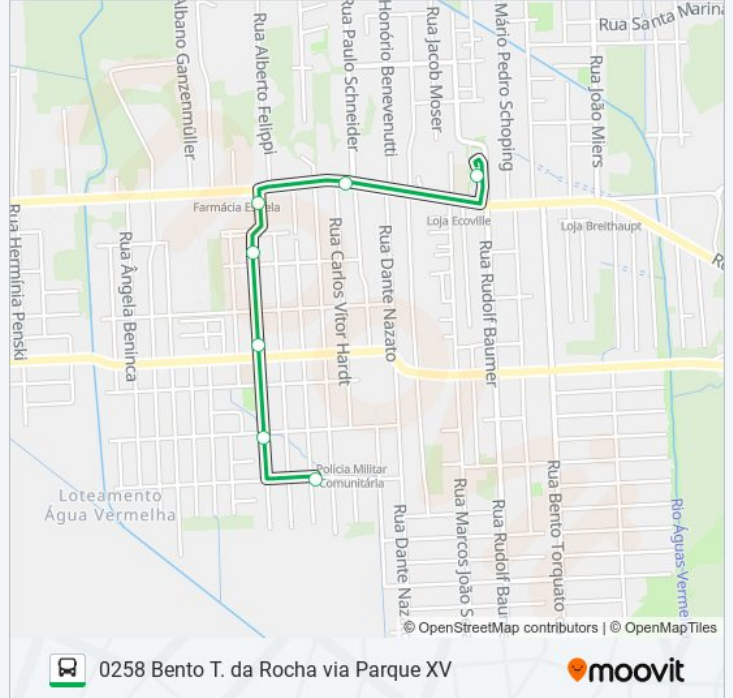

Sentido: Bento T. Da Rocha Via Parque XV - Ida Para Rua Heinz Zientz

7 pontos

[VER OS HORÁRIOS DA LINHA](#)

Estação Vila Nova

Quinze De Novembro, 7426 - Glória

Waldemar Hesse, 64 - Vila Nova

Márcio Luckow, 4 - Vila Nova

Márcio Luckow, 367 - Vila Nova

Márcio Luckow, 643 - Vila Nova

Heinz Zientz, 201 - Vila Nova

Horários da linha de ônibus 0258 BENTO T. DA ROCHA VIA PARQUE XV

Tabela de horários sentido Bento T. Da Rocha Via Parque XV - Ida Para Rua Heinz Zientz

domingo	00:01 - 23:25
segunda-feira	03:54 - 23:36
terça-feira	03:54 - 23:36
quarta-feira	03:54 - 23:36
quinta-feira	03:54 - 23:36
sexta-feira	03:54 - 23:36
sábado	04:14 - 23:08

Informações da linha de ônibus 0258 BENTO T. DA ROCHA VIA PARQUE XV**Sentido:** Bento T. Da Rocha Via Parque XV - Ida Para Rua Heinz Zientz**Paradas:** 7**Duração da viagem:** 5 min**Resumo da linha:**

Sentido: Bento T. Da Rocha Via Parque XV - Volta Para Estação Vila Nova

13 pontos

[VER OS HORÁRIOS DA LINHA](#)

Heinz Zientz, 201 - Vila Nova

Heinz Zientz, 45 - Vila Nova

Leopoldo Beninca, 1285 - Vila Nova