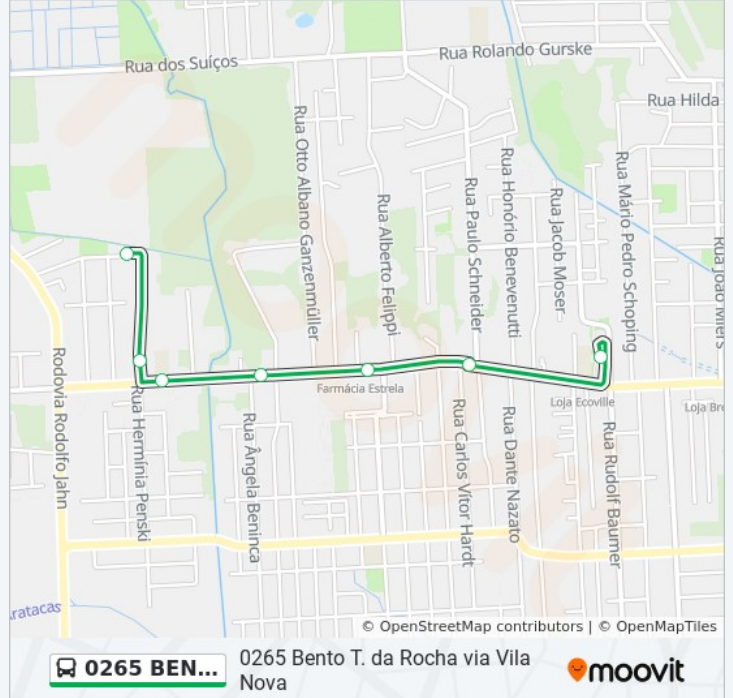

Use o aplicativo do Moovit para encontrar a estação de ônibus da linha 0265 BENTO T. DA ROCHA VIA VILA NOVA mais perto de você e descubra quando chegará a próxima linha de ônibus 0265 BENTO T. DA ROCHA VIA VILA NOVA.

**Sentido: Bento T. Da Rocha Via Vila Nova - Ida  
Para Rua Catarina Baumer**

7 pontos

[VER OS HORÁRIOS DA LINHA](#)

Estação Vila Nova

Quinze De Novembro, 7426 - Glória

Quinze De Novembro, 7730 - Glória

Quinze De Novembro, 8015 - Vila Nova

Quinze De Novembro, 8481 - Vila Nova

Ricardo Baumer, 53 - Vila Nova

Catarina Baumer, 211 - Vila Nova

**Horários da linha de ônibus 0265 BENTO T. DA  
ROCHA VIA VILA NOVA**Tabela de horários sentido Bento T. Da Rocha Via  
Vila Nova - Ida Para Rua Catarina Baumer

## Sentido: Bento T. Da Rocha Via Vila Nova - Volta Para Estação Vila Nova

22 pontos

[VER OS HORÁRIOS DA LINHA](#)

- Catarina Baumer, 211 - Vila Nova
- Quinze De Novembro, 8768 - Vila Nova
- Estrada Blumenau, 8579 - Vila Nova
- Eugênio Gudín, 200 - Vila Nova
- Eugênio Gudín, 107 - Vila Nova
- Sc-108, 325 - Vila Nova
- São Firmino - Vila Nova
- São Firmino, 703 - Vila Nova
- Márcio Luckow, 643 - Vila Nova
- Heinz Zientz, 201 - Vila Nova
- Heinz Zientz, 45 - Vila Nova
- Leopoldo Beninca, 1285 - Vila Nova
- Rodolfo Baumer, 523 - Vila Nova
- Comandante Karl Busch, 506 - Vila Nova
- Rodolfo Baumer, 768 - Vila Nova
- Rodolfo Baumer, 1123 - Vila Nova
- Aneri Rosa Roque, 3 - Vila Nova
- Bento Torquato Da Rocha, 1520 - Vila Nova