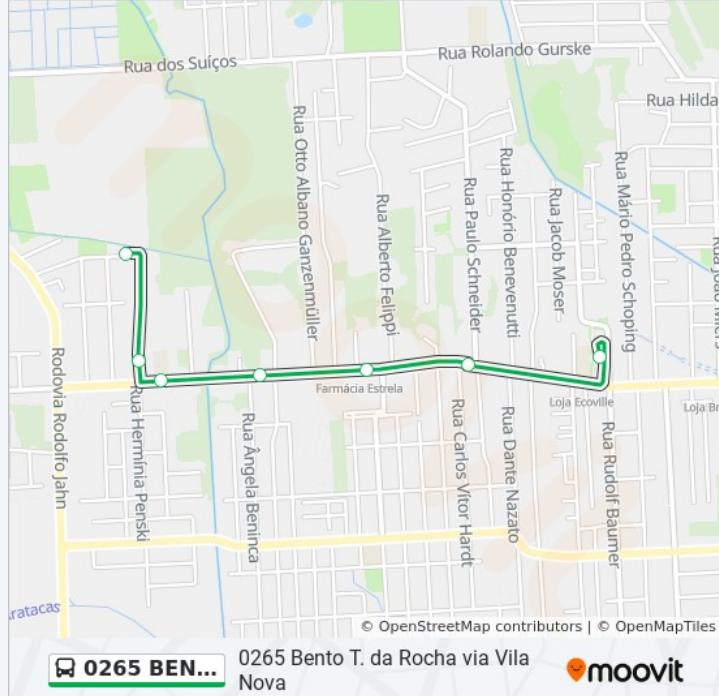

Use o aplicativo do Moovit para encontrar a estação de ônibus da linha 0265 BENTO T. DA ROCHA VIA VILA NOVA mais perto de você e descubra quando chegará a próxima linha de ônibus 0265 BENTO T. DA ROCHA VIA VILA NOVA.

## Horários da linha de ônibus 0265 BENTO T. DA ROCHA VIA VILA NOVA

Tabela de horários sentido Bento T. Da Rocha Via Vila Nova - Volta Para Estação Vila Nova

Domingo	12:06 - 19:01
Segunda-feira	Fora de Operação
Terça-feira	Fora de Operação
Quarta-feira	Fora de Operação
Quinta-feira	Fora de Operação
Sexta-feira	Fora de Operação
Sábado	14:01 - 22:40

## Informações da linha de ônibus 0265 BENTO T. DA ROCHA VIA VILA NOVA

**Sentido:** Bento T. Da Rocha Via Vila Nova - Volta Para Estação Vila Nova

**Paradas:** 22

**Duração da viagem:** 15 min

**Resumo da linha:**

Bento Torquato Da Rocha, 1111 - Vila Nova

Bento Torquato Da Rocha, 356 - Vila Nova

Bento Torquato Da Rocha, 136 - Vila Nova

Estação Vila Nova

Os horários e os mapas do itinerário da linha de ônibus 0265 BENTO T. DA ROCHA VIA VILA NOVA estão disponíveis, no formato PDF offline, no site: [moovitapp.com](https://moovitapp.com). Use o [Moovit App](#) e viaje de transporte público por Joinville! Com o Moovit você poderá ver os horários em tempo real dos ônibus, trem e metrô, e receber direções passo a passo durante todo o percurso!