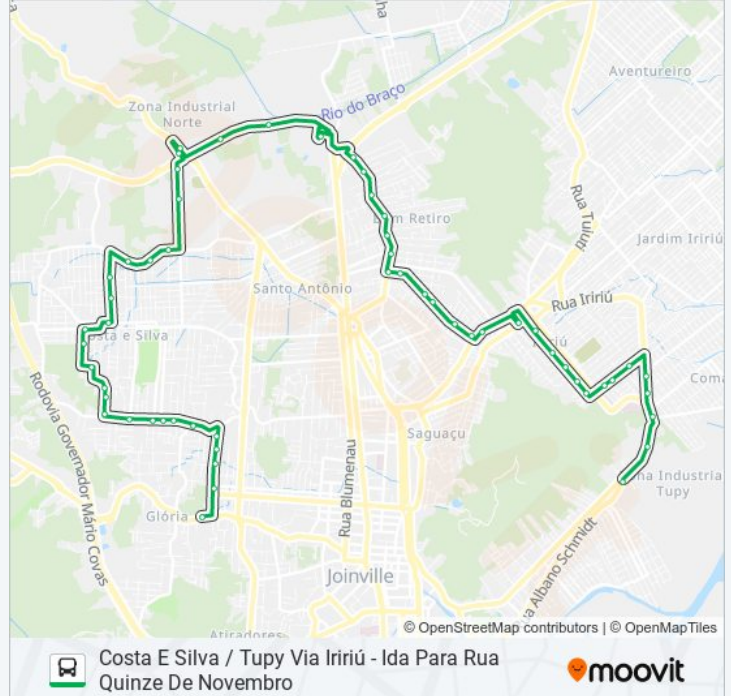

Brasil, 878 - Saguçu

Rezende, 65 - Bom Retiro

Tenente Antônio João, 1045 - Jardim Sofia

Tenente Antônio João, 1231 - Jardim Sofia

Tenente Antônio João, 1505 - Jardim Sofia

Tenente Antônio João, 1789 - Jardim Sofia

Tenente Antônio João, 2137 - Jardim Sofia

Tenente Antônio João, 2458 - Jardim Sofia

Tenente Antônio João, 2606 - Jardim Sofia

Campus Universitário - Zona Industrial Norte

Parada 2453

Edgar Nelsom Meister, 474 - Zona Industrial Norte

Dona Francisca, 7810-7854 - Zona Industrial Norte

Dona Francisca, 7810-7854 - Zona Industrial Norte

Augusto Bruno Niélson, 1100 - Distrito Industrial

Augusto Bruno Niélson, 700 - Distrito Industrial

Rui Barbosa, 1300 - Costa E Silva

Rui Barbosa, 1583 - Costa E Silva

Bernardo Welter, 14 - Costa E Silva

Luís Bachtold, 208 - Costa E Silva

Luís Bachtold, 528 - Costa E Silva

Inambú, 2910 - Costa E Silva

Almirante Jaceguaí, 3203 - Costa E Silva

Maria Rosalina Speck, 167 - Costa E Silva

Das Cabeleireiras, 59 - Costa E Silva

Leopoldo Ackerman, 2 - Costa E Silva

Vereador Kurt Alvino Monich, 283 - Costa E Silva

Vereador Kurt Alvino Monich, 15 - Costa E Silva

Benjamin Constant, 3225 - Glória

Benjamin Constant, 3079 - Glória

Benjamin Constant, 2925 - Glória

Benjamin Constant, 2800 - Glória