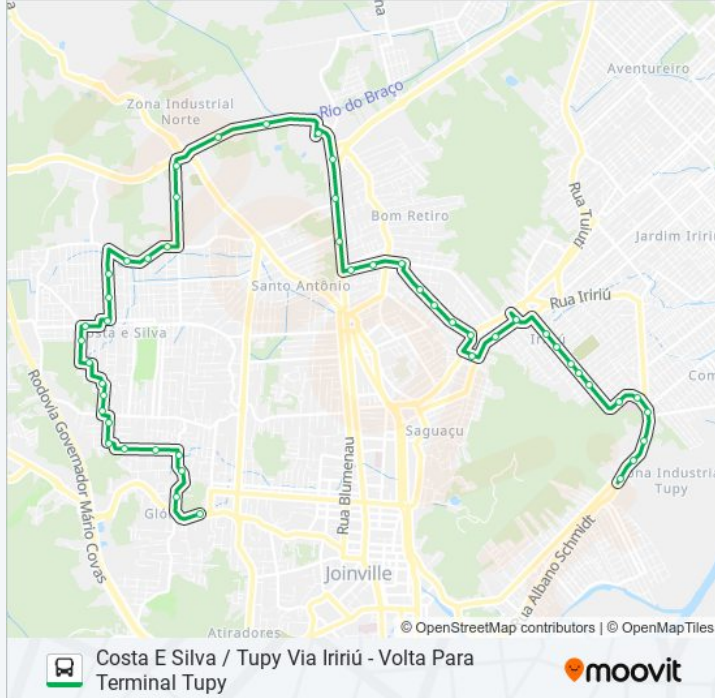

Prefeito Helmuth Falgatter, 3333 - Boa Vista

Terminal Tupy

Os horários e os mapas do itinerário da linha de ônibus 0290 COSTA E SILVA / TUPY VIA IRIRIÚ estão disponíveis, no formato PDF offline, no site: moovitapp.com. Use o [Moovit App](#) e viaje de transporte público por Joinville! Com o Moovit você poderá ver os horários em tempo real dos ônibus, trem e metrô, e receber direções passo a passo durante todo o percurso!