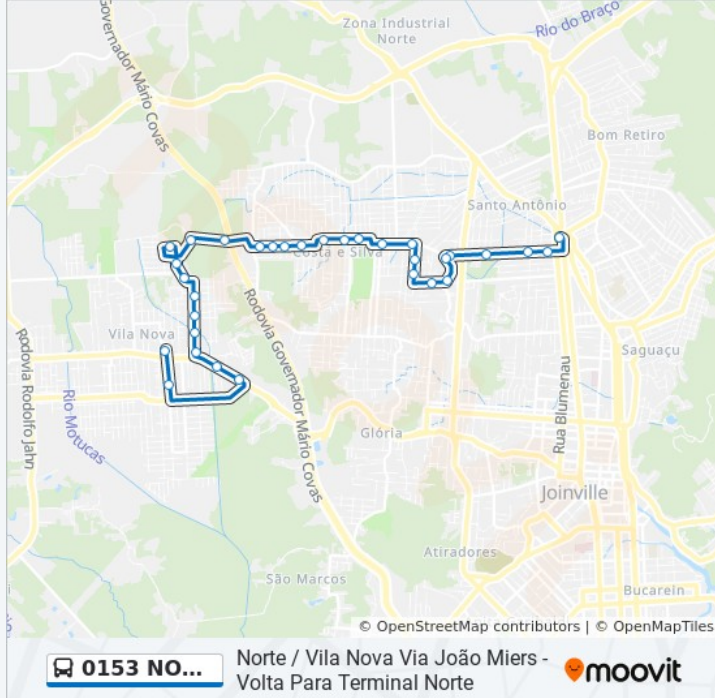

(1) Norte / Vila Nova Via João Miers - Volta Para Terminal Norte: 05:13 - 23:47

Use o aplicativo do Moovit para encontrar a estação de ônibus da linha 0153 NORTE / VILA NOVA VIA JOÃO MIERS mais perto de você e descubra quando chegará a próxima linha de ônibus 0153 NORTE / VILA NOVA VIA JOÃO MIERS.

Domingo	06:50 - 22:48
Segunda-feira	05:13 - 23:47
Terça-feira	05:13 - 23:47
Quarta-feira	05:13 - 23:47
Quinta-feira	05:13 - 23:47
Sexta-feira	05:13 - 23:47
Sábado	06:02 - 23:21

**Informações da linha de ônibus 0153 NORTE /  
VILA NOVA VIA JOÃO MIERS****Sentido:** Norte / Vila Nova Via João Miers - Volta  
Para Terminal Norte**Paradas:** 32**Duração da viagem:** 23 min**Resumo da linha:**

João Pessoa, 2021 - América

Guilherme, 752 - Costa E Silva

Guilherme, 1030 - Costa E Silva

Presidente Prudente De Morães, 1375 - Costa E Silva

Presidente Prudente De Morães, 1013 - Santo Antônio

Presidente Prudente De Morães, 472 - Santo Antônio

Presidente Prudente De Morães, 209 - Santo Antônio

Terminal Norte

Os horários e os mapas do itinerário da linha de ônibus 0153 NORTE / VILA NOVA VIA JOÃO MIERS estão disponíveis, no formato PDF offline, no site: [moovitapp.com](https://moovitapp.com). Use o [Moovit App](#) e viaje de transporte público por Joinville! Com o Moovit você poderá ver os horários em tempo real dos ônibus, trem e metrô, e receber direções passo a passo durante todo o percurso!