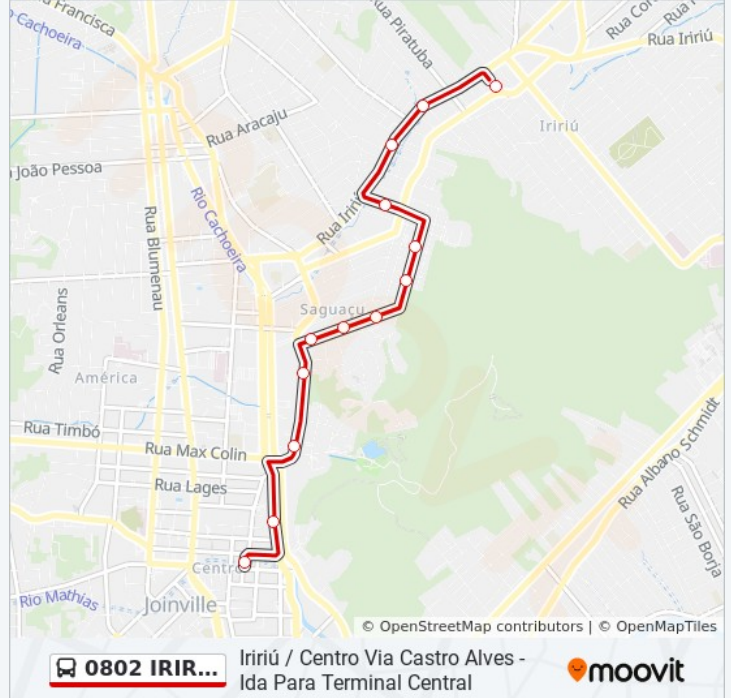

(1) Iririú / Centro Via Castro Alves - Ida Para Terminal Central: 04:30 - 21:54 (2) Iririú / Centro Via Castro Alves - Volta Para Estação Iririú: 04:41 - 22:10

Use o aplicativo do Moovit para encontrar a estação de ônibus da linha 0802 IRIRIÚ / CENTRO VIA CASTRO ALVES mais perto de você e descubra quando chegará a próxima linha de ônibus 0802 IRIRIÚ / CENTRO VIA CASTRO ALVES.

Sentido: Iririú / Centro Via Castro Alves - Ida Para Terminal Central

13 pontos

[VER OS HORÁRIOS DA LINHA](#)

Estação Iririú
Iririu, 1311 - Saguaçu
Iririu, 978 - Saguaçu
Rodeio, 157 - Iririu
Agua-Marinha, 236 - Saguaçu
Agua-Marinha, 164 - Saguaçu
Castro Alves, 523 - Saguaçu
Castro Alves, 307 - Saguaçu
Castro Alves, 82 - Saguaçu
Dona Francisca, 1487 - Centro
Dona Francisca, 915 - Centro
Doutor Albano Schulz, 807 - Centro
Terminal Central

Informações da linha de ônibus 0802 IRIRIÚ / CENTRO VIA CASTRO ALVES**Sentido:** Iririú / Centro Via Castro Alves - Ida Para Terminal Central**Paradas:** 13**Duração da viagem:** 16 min**Resumo da linha:**

Sentido: Iririú / Centro Via Castro Alves - Volta Para Estação Iririú

13 pontos

[VER OS HORÁRIOS DA LINHA](#)

- Terminal Central
- Doutor Albano Schulz, 2 - Centro
- Doutor Albano Schulz, 216 - Centro
- Dona Francisca, 1159 - Centro
- Dona Francisca, 1376 - Centro
- Castro Alves, 82 - Saguaçu
- Castro Alves, 367 - Saguaçu
- Castro Alves, 580 - Saguaçu
- Água-Marinha, 224 - Saguaçu
- Água-Marinha, 454 - Saguaçu
- Herval Do Oeste, 827 - Iririú
- Baercker Wagner, 534 - Iririú
- Estação Iririú