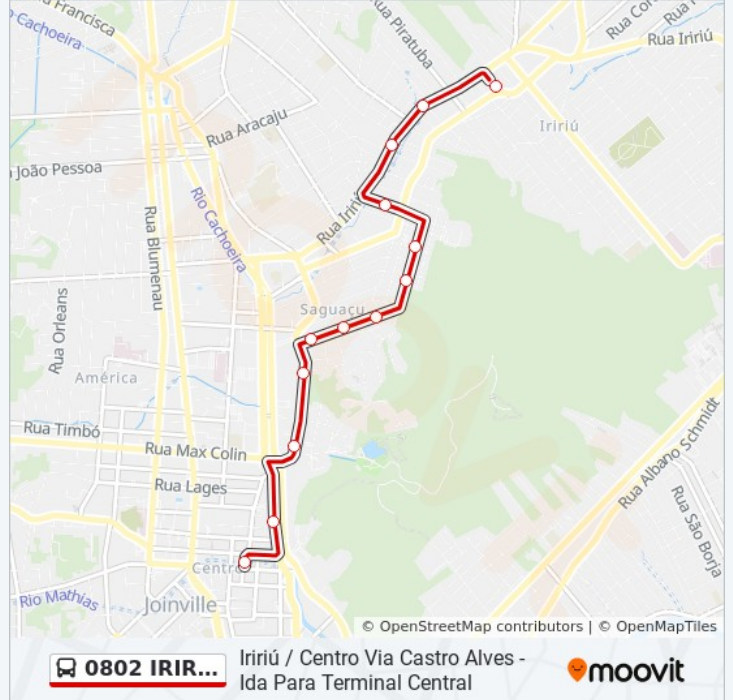

Sentido: Iririú / Centro Via Castro Alves - Ida Para Terminal Central

13 pontos

[VER OS HORÁRIOS DA LINHA](#)

Estação Iririú
Iririu, 1311 - Saguaçu
Iririu, 978 - Saguaçu
Rodeio, 157 - Iririu
Agua-Marinha, 236 - Saguaçu
Agua-Marinha, 164 - Saguaçu
Castro Alves, 523 - Saguaçu
Castro Alves, 307 - Saguaçu
Castro Alves, 82 - Saguaçu
Dona Francisca, 1487 - Centro
Dona Francisca, 915 - Centro
Doutor Albano Schulz, 807 - Centro
Terminal Central

Sentido: Iririú / Centro Via Castro Alves - Volta Para Estação Iririú

13 pontos

[VER OS HORÁRIOS DA LINHA](#)

- Terminal Central
- Doutor Albano Schulz, 2 - Centro
- Doutor Albano Schulz, 216 - Centro
- Dona Francisca, 1159 - Centro
- Dona Francisca, 1376 - Centro
- Castro Alves, 82 - Saguaçu
- Castro Alves, 367 - Saguaçu
- Castro Alves, 580 - Saguaçu
- Água-Marinha, 224 - Saguaçu
- Água-Marinha, 454 - Saguaçu
- Herval Do Oeste, 827 - Iririú
- Baercker Wagner, 534 - Iririú
- Estação Iririú

Horários da linha de ônibus 0802 IRIRIÚ / CENTRO VIA CASTRO ALVES

Tabela de horários sentido Iririú / Centro Via Castro Alves - Volta Para Estação Iririú

domingo	Fora de Operação
segunda-feira	04:41 - 22:10
terça-feira	04:41 - 22:10
quarta-feira	04:41 - 22:10
quinta-feira	04:41 - 22:10
sexta-feira	04:41 - 22:10
sábado	05:06 - 19:06

Informações da linha de ônibus 0802 IRIRIÚ / CENTRO VIA CASTRO ALVES

Sentido: Iririú / Centro Via Castro Alves - Volta Para Estação Iririú

Paradas: 13

Duração da viagem: 14 min

Resumo da linha:

Os horários e os mapas do itinerário da linha de ônibus 0802 IRIRIÚ / CENTRO VIA CASTRO ALVES estão disponíveis, no formato PDF offline, no site: moovitapp.com. Use o [Moovit App](#) e viaje de transporte público por Joinville! Com o Moovit você poderá ver os horários em tempo real dos ônibus, trem e metrô, e receber direções passo a passo durante todo o percurso!