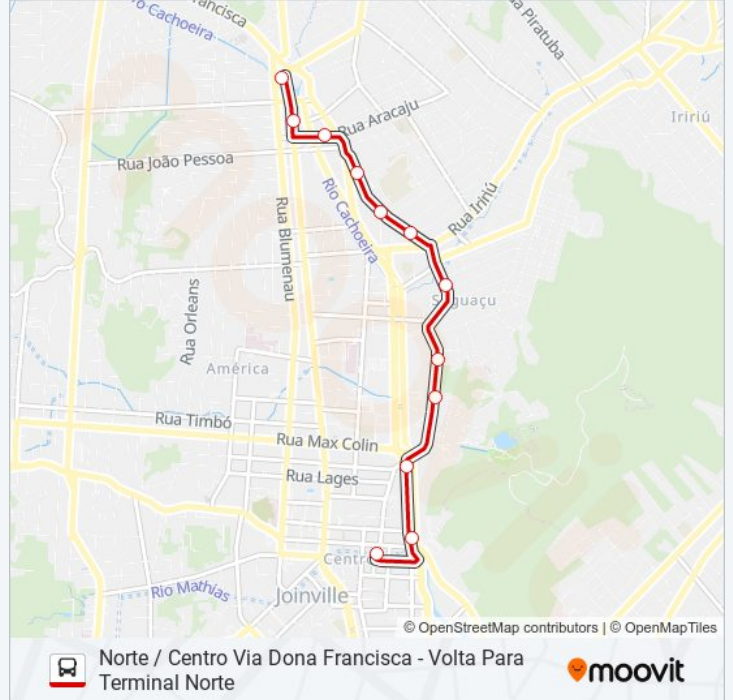

Sentido: Norte / Centro Via Dona Francisca - Ida Para Terminal Central

10 pontos

[VER OS HORÁRIOS DA LINHA](#)

Terminal Norte
Marcos Welmut, 172 - Saguauçu
Dona Francisca, 2999 - Centro
Dona Francisca, 2736 - Centro
Dona Francisca, 2499 - Pirabeiraba
Dona Francisca, 2058 - Centro
Dona Francisca, 1487 - Centro
Dona Francisca, 915 - Centro
Doutor Albano Schulz, 807 - Centro
Terminal Central

Sentido: Norte / Centro Via Dona Francisca - Volta Para Terminal Norte

12 pontos

[VER OS HORÁRIOS DA LINHA](#)

Terminal Central

Doutor Albano Schulz, 2 - Centro

Doutor Albano Schulz, 216 - Centro

Dona Francisca, 1159 - Centro

Terminal Norte

Horários da linha de ônibus 0135 NORTE / CENTRO VIA DONA FRANCISCA

Tabela de horários sentido Norte / Centro Via Dona Francisca - Volta Para Terminal Norte

domingo	Fora de Operação
segunda-feira	06:43 - 22:44
terça-feira	06:43 - 22:44
quarta-feira	06:43 - 22:44
quinta-feira	06:43 - 22:44
sexta-feira	06:43 - 22:44
sábado	Fora de Operação

Informações da linha de ônibus 0135 NORTE / CENTRO VIA DONA FRANCISCA

Sentido: Norte / Centro Via Dona Francisca - Volta Para Terminal Norte

Paradas: 12

Duração da viagem: 15 min

Resumo da linha:

Os horários e os mapas do itinerário da linha de ônibus 0135 NORTE / CENTRO VIA DONA FRANCISCA estão disponíveis, no formato PDF offline, no site: moovitapp.com. Use o [Moovit App](#) e viaje de transporte público por Joinville! Com o Moovit você poderá ver os horários em tempo real dos ônibus, trem e metrô, e receber direções passo a passo durante todo o percurso!