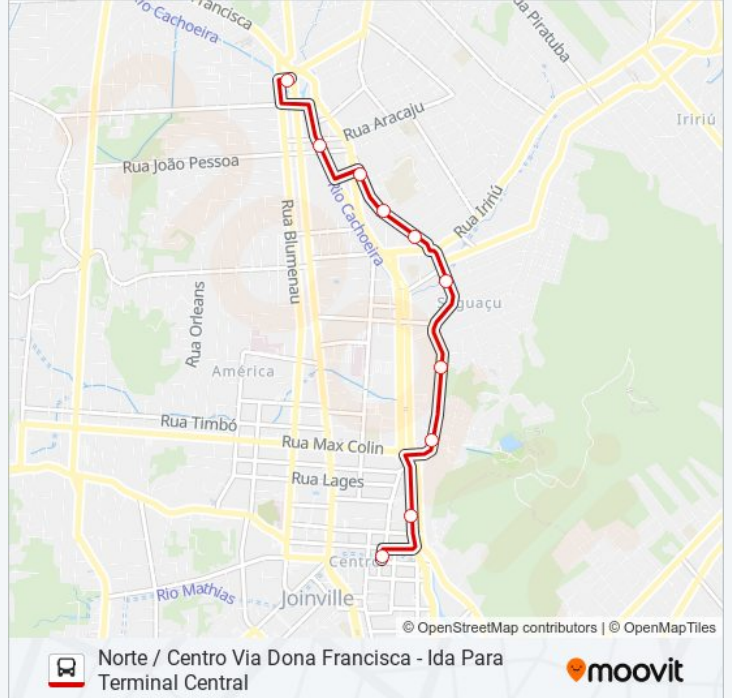

(1) Norte / Centro Via Dona Francisca - Ida Para Terminal Central: 06:30 - 22:45(2) Norte / Centro Via Dona Francisca - Volta Para Terminal Norte: 06:43 - 22:44

Use o aplicativo do Moovit para encontrar a estação de ônibus da linha 0135 NORTE / CENTRO VIA DONA FRANCISCA mais perto de você e descubra quando chegará a próxima linha de ônibus 0135 NORTE / CENTRO VIA DONA FRANCISCA.

Sentido: Norte / Centro Via Dona Francisca - Ida Para Terminal Central

10 pontos

[VER OS HORÁRIOS DA LINHA](#)

Terminal Norte
Marcos Welmut, 172 - Saguauçu
Dona Francisca, 2999 - Centro
Dona Francisca, 2736 - Centro
Dona Francisca, 2499 - Pirabeiraba
Dona Francisca, 2058 - Centro
Dona Francisca, 1487 - Centro
Dona Francisca, 915 - Centro
Doutor Albano Schulz, 807 - Centro
Terminal Central

Informações da linha de ônibus 0135 NORTE / CENTRO VIA DONA FRANCISCA**Sentido:** Norte / Centro Via Dona Francisca - Ida Para Terminal Central**Paradas:** 10**Duração da viagem:** 14 min**Resumo da linha:**

Sentido: Norte / Centro Via Dona Francisca - Volta Para Terminal Norte

12 pontos

[VER OS HORÁRIOS DA LINHA](#)

Terminal Central

Doutor Albano Schulz, 2 - Centro

Doutor Albano Schulz, 216 - Centro

Dona Francisca, 1159 - Centro