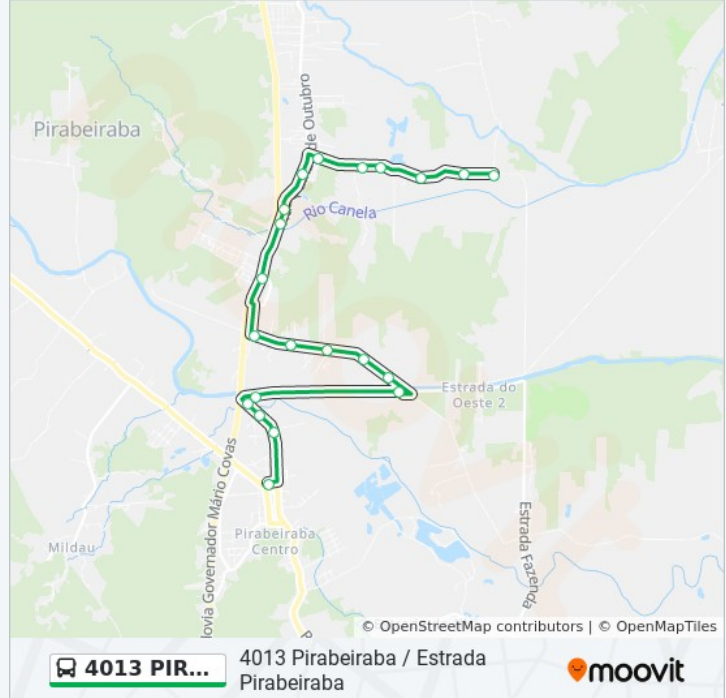

Sentido: Pirabeiraba / Estrada Pirabeiraba - Ida Para Estrada Pirabeiraba

Paradas: 21

Duração da viagem: 20 min

Resumo da linha:

Parada 2662

Estrada Pirabeiraba, Ponto Final - Joinville

Sentido: Pirabeiraba / Estrada Pirabeiraba - Volta Para Estação Pirabeiraba

20 pontos

[VER OS HORÁRIOS DA LINHA](#)

Estrada Pirabeiraba, Ponto Final - Joinville

Parada 2661

Parada 2659

Parada 2657

Célio Antônio Sacavem, 25 - Rio Bonito

Célio Antônio Sacavem, 25 - Rio Bonito

Quinze De Outubro, 448 - Rio Bonito

Quinze De Outubro, 448 - Rio Bonito

Quinze De Outubro, 1000 - Rio Bonito

Estrada Do Oeste, 226 - Rio Bonito

Estrada Do Oeste, 76 - Rio Bonito

Estrada Do Oeste, 849 - Joinville