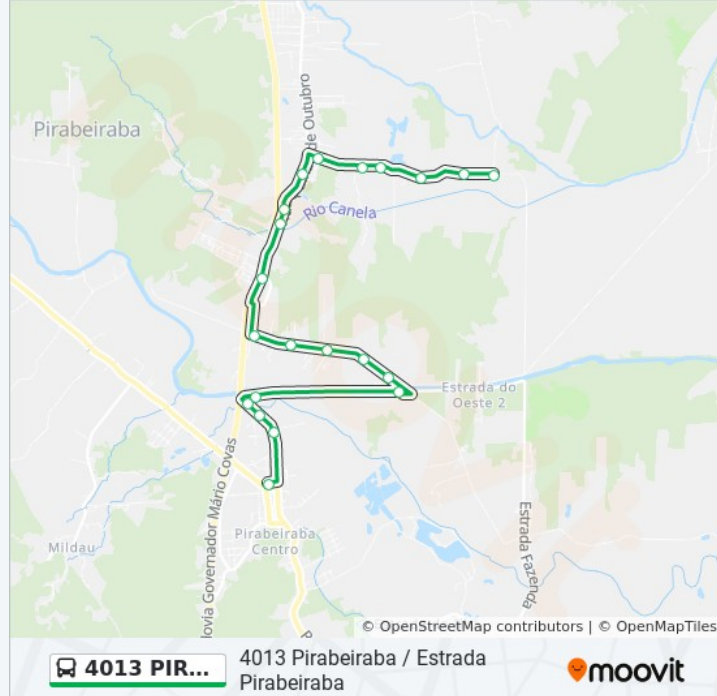

20 pontos

[VER OS HORÁRIOS DA LINHA](#)

Estrada Pirabeiraba, Ponto Final - Joinville

Parada 2661

Parada 2659

Parada 2657

Célio Antônio Sacavem, 25 - Rio Bonito

Célio Antônio Sacavem, 25 - Rio Bonito

Quinze De Outubro, 448 - Rio Bonito

Quinze De Outubro, 448 - Rio Bonito

Quinze De Outubro, 1000 - Rio Bonito

Estrada Do Oeste, 226 - Rio Bonito

Estrada Do Oeste, 76 - Rio Bonito

Estrada Do Oeste, 849 - Joinville

Estrada Do Oeste, 1812 - Joinville

Estrada Do Oeste, 1700 - Joinville

Estrada Do Oeste, 1700 - Joinville

Paulo Schramm, 195 - Pirabeiraba

Conselheiro Pedreira, 1232 - Pirabeiraba

Conselheiro Pedreira, 1043 - Pirabeiraba

Informações da linha de ônibus 4013 PIRABEIRABA / ESTRADA PIRABEIRABA

Sentido: Pirabeiraba / Estrada Pirabeiraba - Volta Para Estação Pirabeiraba

Paradas: 20

Duração da viagem: 23 min

Resumo da linha:

Os horários e os mapas do itinerário da linha de ônibus 4013 PIRABEIRABA / ESTRADA PIRABEIRABA estão disponíveis, no formato PDF offline, no site: moovitapp.com. Use o [Moovit App](#) e viaje de transporte público por Joinville! Com o Moovit você poderá ver os horários em tempo real dos ônibus, trem e metrô, e receber direções passo a passo durante todo o percurso!