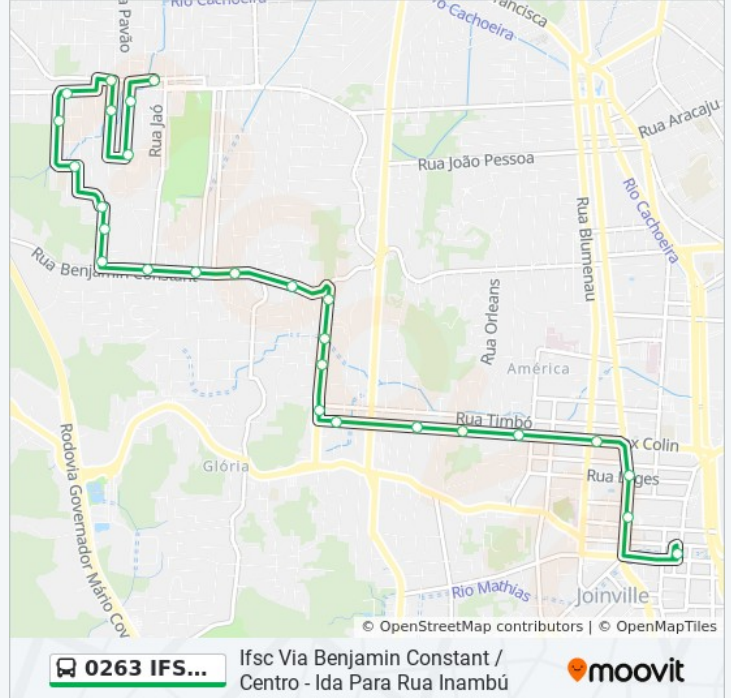

0263 IFSC VIA BENJAMIN CO...

Ifsc Via Benjamin Constant / Centro - Ida Para Rua Inambú

Use O App

A linha de ônibus 0263 IFSC VIA BENJAMIN CONSTANT / CENTRO | (Ifsc Via Benjamin Constant / Centro - Ida Para Rua Inambú) tem 2 itinerários.

(1) Ifsc Via Benjamin Constant / Centro - Ida Para Rua Inambú: 17:40(2) Ifsc Via Benjamin Constant / Centro - Volta Para Terminal Central: 18:02

Use o aplicativo do Moovit para encontrar a estação de ônibus da linha 0263 IFSC VIA BENJAMIN CONSTANT / CENTRO mais perto de você e descubra quando chegará a próxima linha de ônibus 0263 IFSC VIA BENJAMIN CONSTANT / CENTRO.

### Informações da linha de ônibus 0263 IFSC VIA BENJAMIN CONSTANT / CENTRO

**Sentido:** Ifsc Via Benjamin Constant / Centro - Volta  
Para Terminal Central

**Paradas:** 20

**Duração da viagem:** 22 min

**Resumo da linha:**

Nove De Março, 749 - Centro

Terminal Central

Os horários e os mapas do itinerário da linha de ônibus 0263 IFSC VIA BENJAMIN CONSTANT / CENTRO estão disponíveis, no formato PDF offline, no site: [moovitapp.com](https://moovitapp.com). Use o [Moovit App](#) e viaje de transporte público por Joinville! Com o Moovit você poderá ver os horários em tempo real dos ônibus, trem e metrô, e receber direções passo a passo durante todo o percurso!