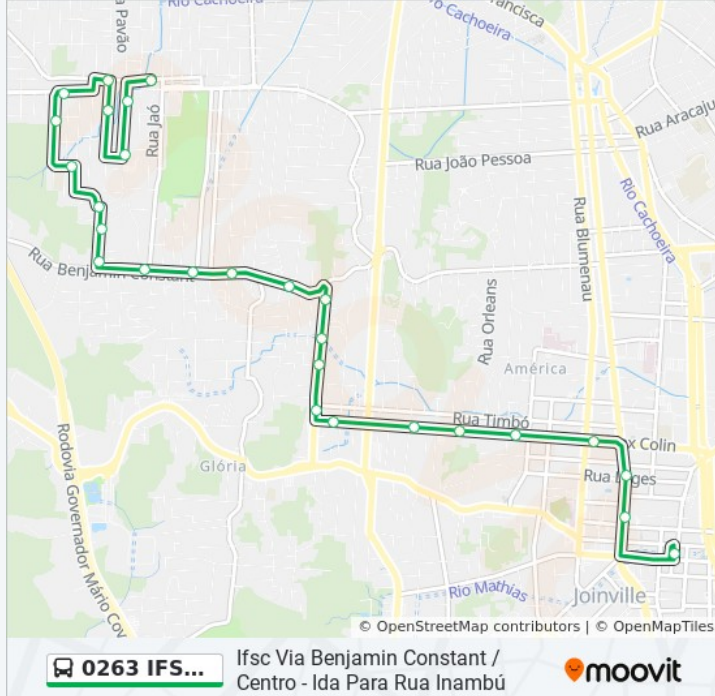

Vereador Kurt Alvino Monich, 282 - Costa E Silva

Leopoldo Ackerman, 54 - Costa E Silva

Das Cabeleireiras, 66 - Costa E Silva

Maria Rosalina Speck, 144 - Costa E Silva

Almirante Jaceguai, 3165 - Costa E Silva

Inambú, 2921 - Costa E Silva

Albatroz, 270 - Costa E Silva

Pavão, 1339 - Costa E Silva

Pavão, 977 - Costa E Silva

Inambú, 650 - Costa E Silva

0263 IFS...

Ifsc Via Benjamin Constant /
Centro - Ida Para Rua Inambú

moovit

Sentido: Ifsc Via Benjamin Constant / Centro - Volta Para Terminal Central

20 pontos

[VER OS HORÁRIOS DA LINHA](#)

Inambú, 650 - Costa E Silva

Inambú, 508 - Costa E Silva

Comandante Paulo Serra, 55 - Costa E Silva

Comandante Paulo Serra, 325 - Costa E Silva

Comandante Paulo Serra, 581 - Costa E Silva

Adriano Schondermank, 195 - Costa E Silva

Benjamin Constant, 2925 - Glória

Benjamin Constant, 2800 - Glória

Benjamin Constant, 2535 - Glória

Presidente Campos Sales, 1030 - Glória

Presidente Campos Sales, 849 - Glória

Presidente Campos Sales, 660 - Glória

Timbó, 1696-1778 - Glória

Timbó, 1466-1580 - Glória

Timbó, 909-971 - Glória

Timbó, 464-580 - América

Blumenau, 675 - América

Blumenau, 268 - Centro

Horários da linha de ônibus 0263 IFSC VIA BENJAMIN CONSTANT / CENTRO

Tabela de horários sentido Ifsc Via Benjamin
Constant / Centro - Volta Para Terminal Central

Domingo	Fora de Operação
Segunda-feira	18:02
Terça-feira	18:02
Quarta-feira	18:02
Quinta-feira	18:02
Sexta-feira	18:02
Sábado	Fora de Operação

Informações da linha de ônibus 0263 IFSC VIA BENJAMIN CONSTANT / CENTRO

Sentido: Ifsc Via Benjamin Constant / Centro - Volta
Para Terminal Central

Paradas: 20

Duração da viagem: 22 min

Resumo da linha: