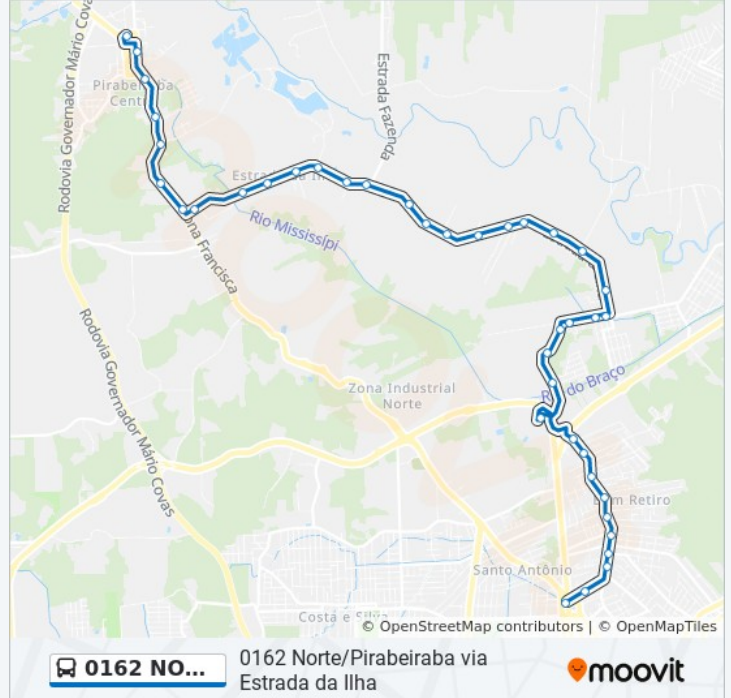

Estrada Da Ilha, 1512 - Pirabeiraba
Estrada Da Ilha, 1840 - Pirabeiraba
Estrada Da Ilha, 2040 - Pirabeiraba
Estrada Da Ilha, 2430 - Pirabeiraba
Estrada Da Ilha, 2911 - Pirabeiraba
Estrada Da Ilha, 3230 - Pirabeiraba
Estrada Da Ilha, 570 - Pirabeiraba
Estrada Da Ilha, 4211 - Pirabeiraba
Estrada Da Ilha, 4465 - Pirabeiraba
Estrada Da Ilha, 4249 - Pirabeiraba
Estrada Da Ilha, 5185 - Pirabeiraba
Estrada Da Ilha, 5602 - Pirabeiraba
Estrada Da Ilha, 5978 - Pirabeiraba
Estrada Da Ilha, 6630 - Pirabeiraba
Dona Francisca, 11757 - Pirabeiraba
Dona Francisca, 12195 - Pirabeiraba
Dona Francisca, 12900 - Pirabeiraba
Dona Francisca, 13643 - Pirabeiraba
Joinville, 13542 - Pirabeiraba
Conselheiro Pedreira, 200 - Pirabeiraba
Estação Pirabeiraba

Sentido: Norte/Pirabeiraba Via Estrada Da Ilha - Volta Para Terminal Norte

36 pontos

[VER OS HORÁRIOS DA LINHA](#)

Estação Pirabeiraba
Conselheiro Pedreira, 80 - Pirabeiraba
Joinville, 13540 - Pirabeiraba
Dona Francisca, 13643 - Pirabeiraba
Dona Francisca, 12900 - Pirabeiraba
Dona Francisca, 12195 - Pirabeiraba
Dona Francisca, 12195 - Pirabeiraba

Horários da linha de ônibus 0162 NORTE/PIRABEIRABA VIA ESTRADA DA ILHA

Tabela de horários sentido Norte/Pirabeiraba Via Estrada Da Ilha - Volta Para Terminal Norte

Domingo	06:46 - 22:46
Segunda-feira	05:44 - 22:01
Terça-feira	05:44 - 22:01
Quarta-feira	05:44 - 22:01
Quinta-feira	05:44 - 22:01
Sexta-feira	05:44 - 22:01
Sábado	05:48 - 23:41