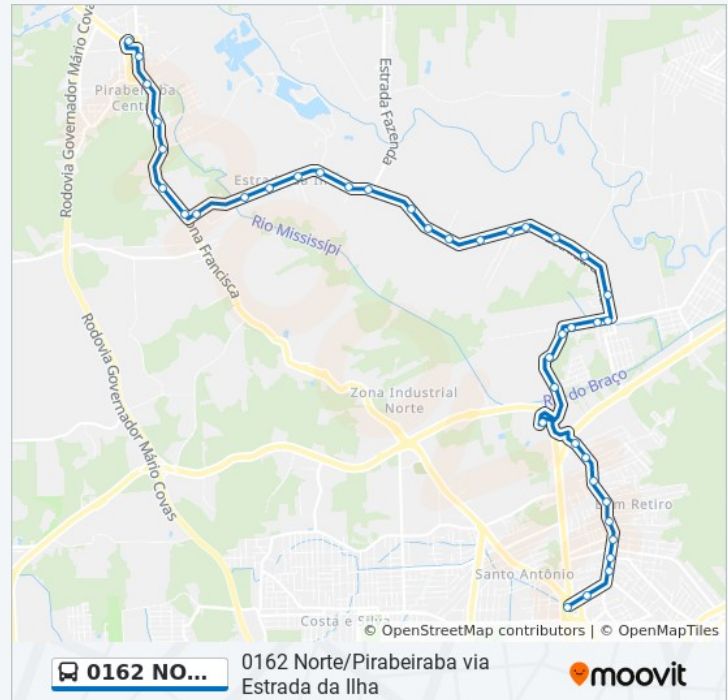

Estrada Da Ilha, 2017 - Pirabeiraba

Estrada Da Ilha, 1855 - Pirabeiraba

Estrada Da Ilha, 1512 - Pirabeiraba

Estrada Da Ilha, 890 - Pirabeiraba

Estrada Da Ilha, 310 - Pirabeiraba

Tenente Antônio João, 2573 - Saguaçu

Tenente Antônio João, 4848 - Saguaçu

Tenente Antônio João, 4528 - Jardim Sofia

Tenente Antônio João, 4308 - Jardim Sofia

Tenente Antônio João, 4000 - Jardim Sofia

Tenente Antônio João, 3604 - Jardim Sofia

Campus Universitário - Zona Industrial Norte

Santos Dumont, 1965 - Santo Antônio

Santos Dumont, 1450 - Santo Antônio

Santos Dumont, 935 - Santo Antônio

Santos Dumont, 511 - Santo Antônio

Terminal Norte

Informações da linha de ônibus 0162

NORTE/PIRABEIRABA VIA ESTRADA DA ILHA

Sentido: Norte/Pirabeiraba Via Estrada Da Ilha -
Volta Para Terminal Norte

Paradas: 36

Duração da viagem: 28 min

Resumo da linha:

Os horários e os mapas do itinerário da linha de ônibus 0162 NORTE/PIRABEIRABA VIA ESTRADA DA ILHA estão disponíveis, no formato PDF offline, no site: moovitapp.com. Use o [Moovit App](https://moovitapp.com) e viaje de transporte público por Joinville! Com o Moovit você poderá ver os horários em tempo real dos ônibus, trem e metrô, e receber direções passo a passo