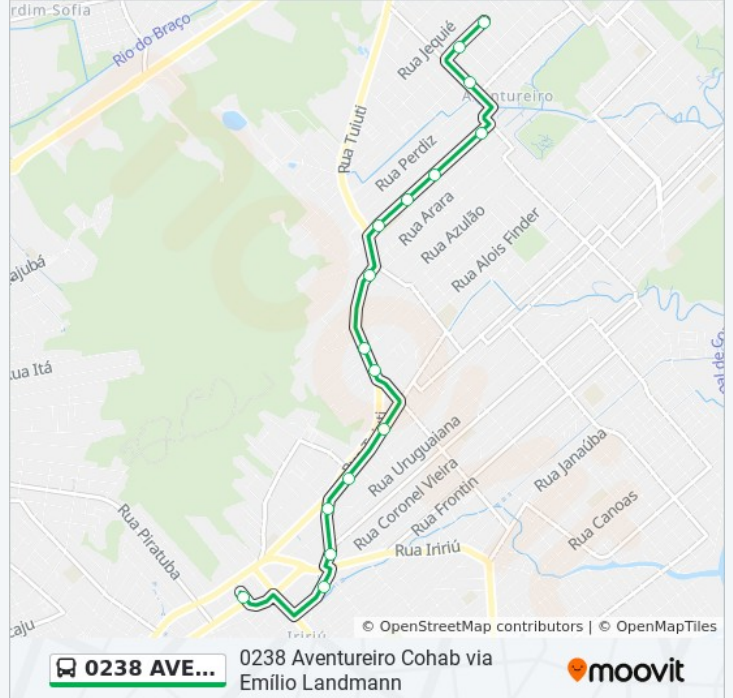

Use o aplicativo do Moovit para encontrar a estação de ônibus da linha 0238 AVENTUREIRO COHAB VIA EMÍLIO LANDMANN mais perto de você e descubra quando chegará a próxima linha de ônibus 0238 AVENTUREIRO COHAB VIA EMÍLIO LANDMANN.

**Sentido: Aventureiro Cohab Via Emílio Landmann - Ida Para Rua Santa Luzia**

16 pontos

[VER OS HORÁRIOS DA LINHA](#)

Estação Iriirú

Cerro Verde, 120 - Iriirú

Tuiuti, 96 - Aventureiro

Tuiuti, 384 - Aventureiro

Emílio Landmann, 810 - Aventureiro

Antônio Jorge Cecin, 749 - Aventureiro

Santa Luzia, 593 - Aventureiro

Santa Luzia, 809 - Aventureiro

**Horários da linha de ônibus 0238 AVENTUREIRO COHAB VIA EMÍLIO LANDMANN**

**Informações da linha de ônibus 0238****AVENTUREIRO COHAB VIA EMÍLIO LANDMANN****Sentido:** Aventureiro Cohab Via Emílio Landmann - Ida Para Rua Santa Luzia**Paradas:** 16**Duração da viagem:** 15 min**Resumo da linha:**