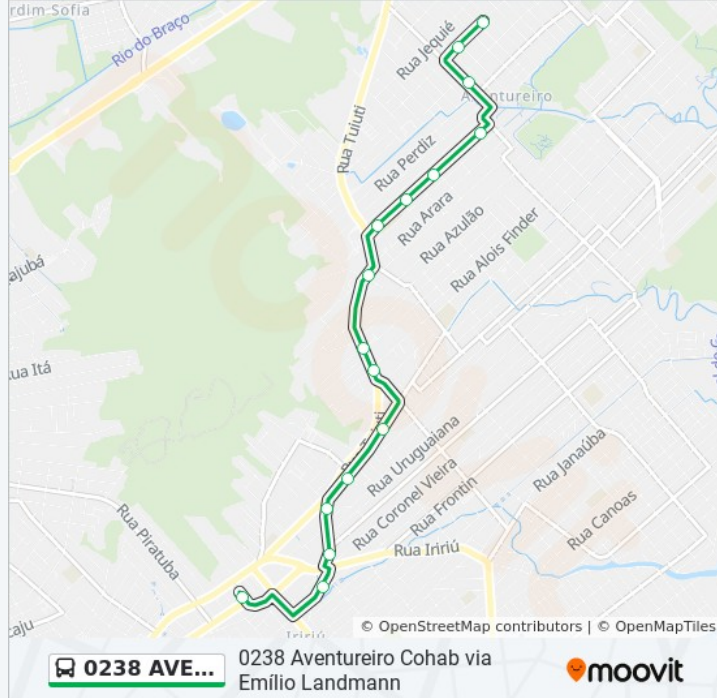

### Informações da linha de ônibus 0238 AVENTUREIRO COHAB VIA EMÍLIO LANDMANN

**Sentido:** Aventureiro Cohab Via Emílio Landmann - Volta Para Estação Iriú

**Paradas:** 28

**Duração da viagem:** 18 min

**Resumo da linha:**

Alois Finder, 291 - Aventureiro

Francisco Klein, 115 - Aventureiro

Rouxinol, 463 - Aventureiro

Rouxinol, 241 - Aventureiro

Tuiuti, 1248 - Aventureiro

Tuiuti, 903 - Aventureiro

Tuiuti, 611 - Aventureiro

Guaíra, 381 - Jardim Iririú

Guaíra, 129 - Iririu

Estação Iririú

Os horários e os mapas do itinerário da linha de ônibus 0238 AVENTUREIRO COHAB VIA EMÍLIO LANDMANN estão disponíveis, no formato PDF offline, no site: [moovitapp.com](https://moovitapp.com). Use o [Moovit App](#) e viaje de transporte público por Joinville! Com o Moovit você poderá ver os horários em tempo real dos ônibus, trem e metrô, e receber direções passo a passo durante todo o percurso!