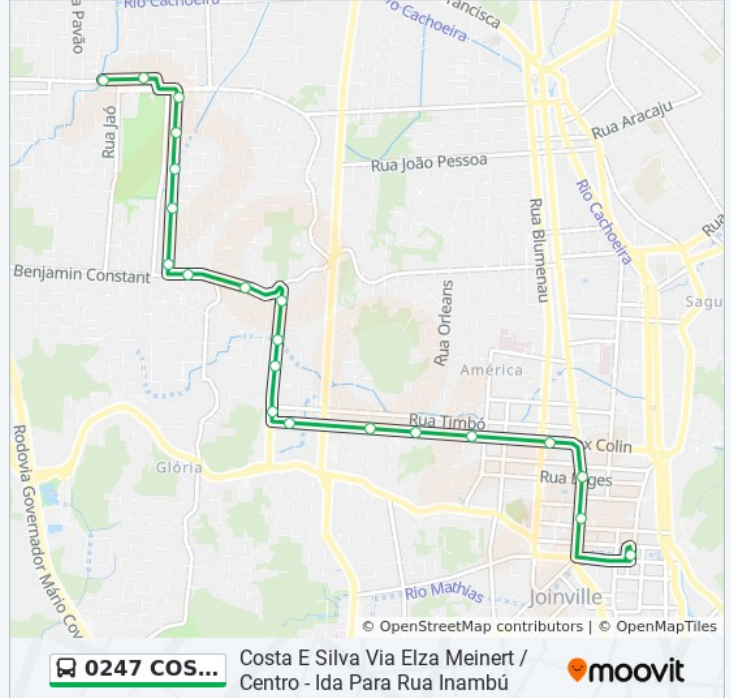

**Horários da linha de ônibus 0247 COSTA E SILVA
VIA ELZA MEINERT / CENTRO**Tabela de horários sentido Costa E Silva Via Elza
Meinert / Centro - Ida Para Rua Inambú

Domingo	04:35 - 23:40
Segunda-feira	00:30 - 23:33
Terça-feira	00:30 - 23:33
Quarta-feira	00:30 - 23:33
Quinta-feira	00:30 - 23:33
Sexta-feira	00:30 - 23:33
Sábado	00:30 - 23:40

**Informações da linha de ônibus 0247 COSTA E
SILVA VIA ELZA MEINERT / CENTRO****Sentido:** Costa E Silva Via Elza Meinert / Centro -
Ida Para Rua Inambú**Paradas:** 21**Duração da viagem:** 18 min**Resumo da linha:**

Elza Meinert, 262 - Costa E Silva

Elza Meinert, 41 - Costa E Silva

Inambú, 227 - Costa E Silva

Inambú, 734 - Costa E Silva

Sentido: Costa E Silva Via Elza Meinert / Centro - Volta Para Terminal Central

24 pontos

Informações da linha de ônibus 0247 COSTA E SILVA VIA ELZA MEINERT / CENTRO

Sentido: Costa E Silva Via Elza Meinert / Centro - Volta Para Terminal Central

Paradas: 24

Duração da viagem: 20 min

Resumo da linha: