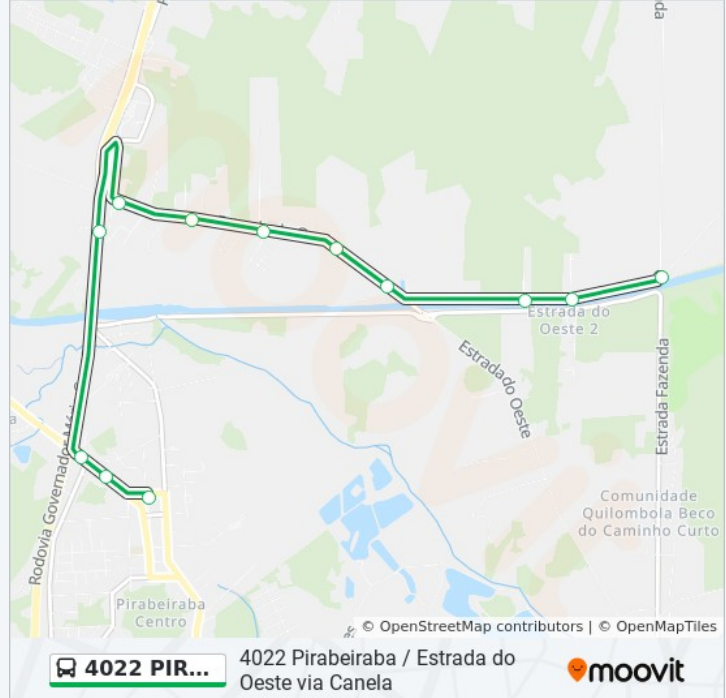

**Sentido: Pirabeiraba / Estrada Do Oeste Via  
Canela - Ida Para Estrada Do Oeste**

12 pontos

[VER OS HORÁRIOS DA LINHA](#)

Estação Pirabeiraba

Olávo Bilac, 687 - Pirabeiraba

Olávo Bilac, 895 - Pirabeiraba

Olávo Bilac, 860 - Pirabeiraba

**Horários da linha de ônibus 4022 PIRABEIRABA / ESTRADA DO OESTE VIA CANELA**

Tabela de horários sentido Pirabeiraba / Estrada Do Oeste Via Canela - Volta Para Estação Pirabeiraba

Domingo	Fora de Operação
Segunda-feira	06:14
Terça-feira	06:14
Quarta-feira	06:14
Quinta-feira	06:14
Sexta-feira	06:14
Sábado	Fora de Operação

**Informações da linha de ônibus 4022 PIRABEIRABA / ESTRADA DO OESTE VIA CANELA**

**Sentido:** Pirabeiraba / Estrada Do Oeste Via Canela - Volta Para Estação Pirabeiraba

**Paradas:** 19

**Duração da viagem:** 20 min

**Resumo da linha:**

Os horários e os mapas do itinerário da linha de ônibus 4022 PIRABEIRABA / ESTRADA DO OESTE VIA CANELA estão disponíveis, no formato PDF offline, no site: [moovitapp.com](https://moovitapp.com). Use o [Moovit App](#) e viaje de transporte público por Joinville! Com o Moovit você poderá ver os horários em tempo real dos ônibus, trem e metrô, e receber direções passo a passo durante todo o percurso!