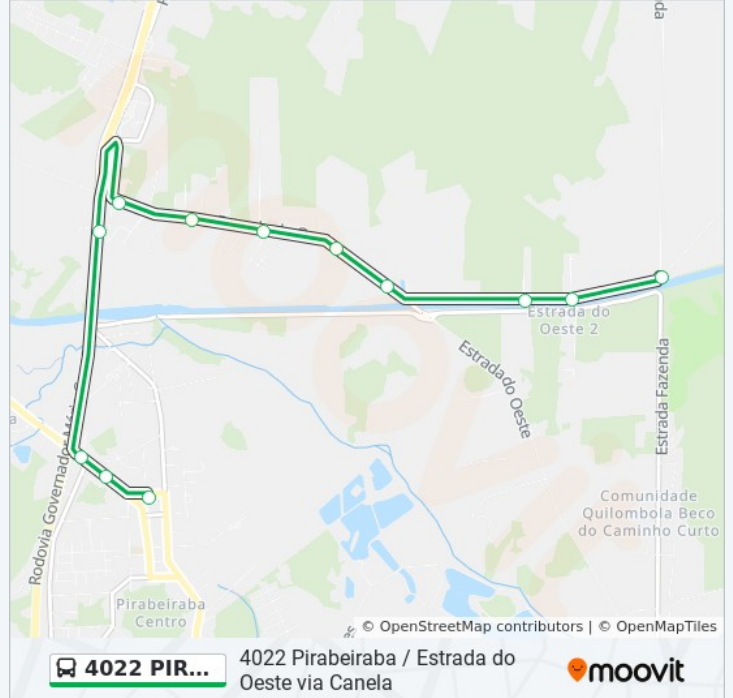

**Sentido: Pirabeiraba / Estrada Do Oeste Via  
Canela - Ida Para Estrada Do Oeste**

12 pontos

[VER OS HORÁRIOS DA LINHA](#)

Estação Pirabeiraba

Olávo Bilac, 687 - Pirabeiraba

Olávo Bilac, 895 - Pirabeiraba

Quinze De Outubro, 103 - Rio Bonito

Estrada Do Oeste, 226 - Rio Bonito

Estrada Do Oeste, 76 - Rio Bonito

Estrada Do Oeste, 849 - Joinville

Estrada Do Oeste, 1812 - Joinville

Estrada Do Oeste, 1700 - Joinville

Parada 2470

Parada 2472

Estrada Do Oeste, Ponto Final - Joinville

**Horários da linha de ônibus 4022 PIRABEIRABA  
/ ESTRADA DO OESTE VIA CANELA**Tabela de horários sentido Pirabeiraba / Estrada Do  
Oeste Via Canela - Ida Para Estrada Do Oeste

**Sentido: Pirabeiraba / Estrada Do Oeste Via Canela - Volta Para Estação Pirabeiraba**

19 pontos

[VER OS HORÁRIOS DA LINHA](#)

Estrada Do Oeste, Ponto Final - Joinville

Parada 2473

Parada 2471

Estrada Do Oeste, 1700 - Joinville