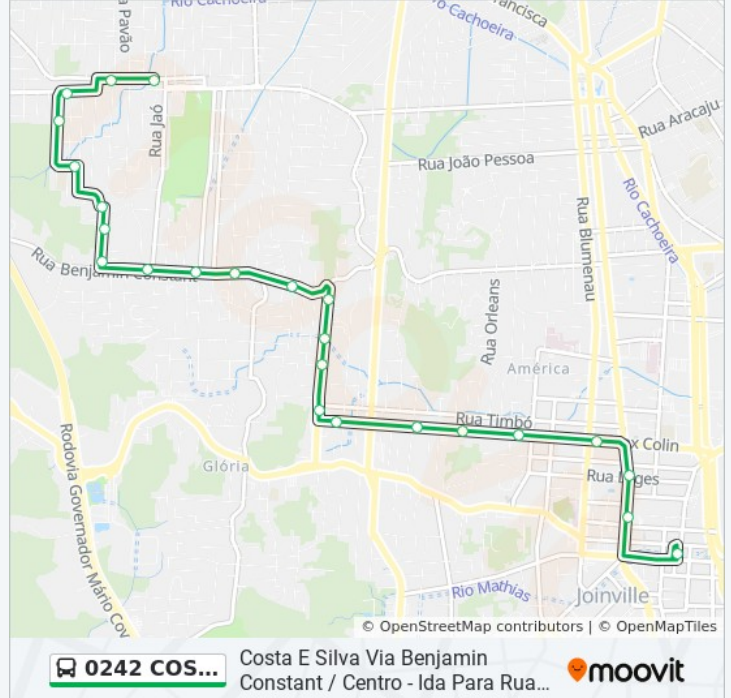

0242 COSTA E SILVA VIA BEN...

Costa E Silva Via Benjamin Constant / Centro - Ida Para Rua Inambú

Use O App

A linha de ônibus 0242 COSTA E SILVA VIA BENJAMIN CONSTANT / CENTRO | (Costa E Silva Via Benjamin Constant / Centro - Ida Para Rua Inambú) tem 2 itinerários.

Inambú, 2921 - Costa E Silva

Inambú, 650 - Costa E Silva

Sentido: Costa E Silva Via Benjamin Constant / Centro - Volta Para Terminal Central

20 pontos

[VER OS HORÁRIOS DA LINHA](#)

Inambú, 650 - Costa E Silva

Domingo	Fora de Operação
Segunda-feira	04:05 - 20:40
Terça-feira	04:05 - 20:40
Quarta-feira	04:05 - 20:40
Quinta-feira	04:05 - 20:40
Sexta-feira	04:05 - 20:40
Sábado	04:10 - 23:17

Informações da linha de ônibus 0242 COSTA E SILVA VIA BENJAMIN CONSTANT / CENTRO

Sentido: Costa E Silva Via Benjamin Constant / Centro - Volta Para Terminal Central

Paradas: 20

Duração da viagem: 20 min

Resumo da linha:

Nove De Março, 749 - Centro

Terminal Central

Os horários e os mapas do itinerário da linha de ônibus 0242 COSTA E SILVA VIA BENJAMIN CONSTANT / CENTRO estão disponíveis, no formato PDF offline, no site: moovitapp.com. Use o [Moovit App](#) e viaje de transporte público por Joinville! Com o Moovit você poderá ver os horários em tempo real dos ônibus, trem e metrô, e receber direções passo a passo durante todo o percurso!