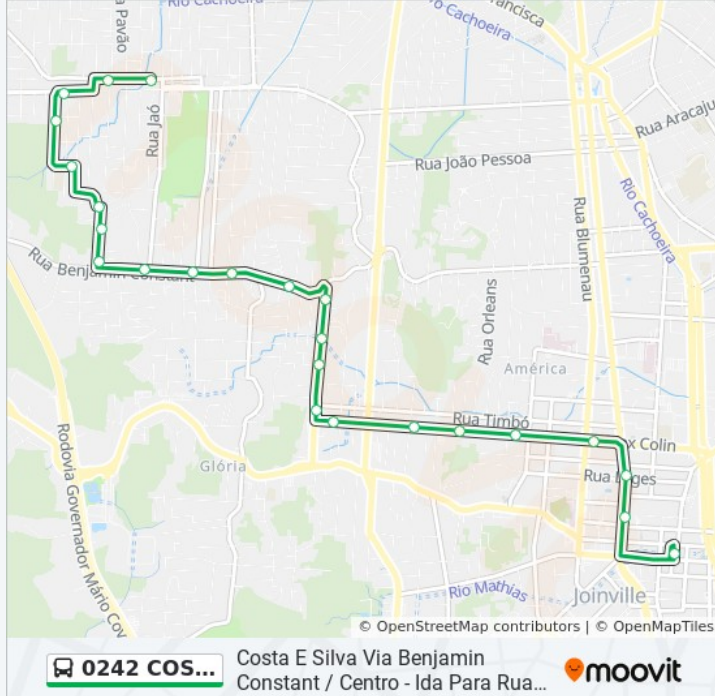

Informações da linha de ônibus 0242 COSTA E SILVA VIA BENJAMIN CONSTANT / CENTRO

Sentido: Costa E Silva Via Benjamin Constant / Centro - Ida Para Rua Inambú

Paradas: 24

Duração da viagem: 19 min

Resumo da linha:

Vereador Kurt Alvino Monich, 282 - Costa E Silva

Leopoldo Ackerman, 54 - Costa E Silva

Das Cabeleireiras, 66 - Costa E Silva

Maria Rosalina Speck, 144 - Costa E Silva

Almirante Jaceguai, 3165 - Costa E Silva

Inambú, 2921 - Costa E Silva

Inambú, 650 - Costa E Silva

Sentido: Costa E Silva Via Benjamin Constant / Centro - Volta Para Terminal Central

20 pontos

[VER OS HORÁRIOS DA LINHA](#)

Inambú, 650 - Costa E Silva

Sentido: Costa E Silva Via Benjamin Constant / Centro - Volta Para Terminal Central

Paradas: 20

Duração da viagem: 20 min

Resumo da linha:

Nove De Março, 749 - Centro

Terminal Central

Os horários e os mapas do itinerário da linha de ônibus 0242 COSTA E SILVA VIA BENJAMIN CONSTANT / CENTRO estão disponíveis, no formato PDF offline, no site: moovitapp.com. Use o [Moovit App](#) e viaje de transporte público por Joinville! Com o Moovit você poderá ver os horários em tempo real dos ônibus, trem e metrô, e receber direções passo a passo durante todo o percurso!