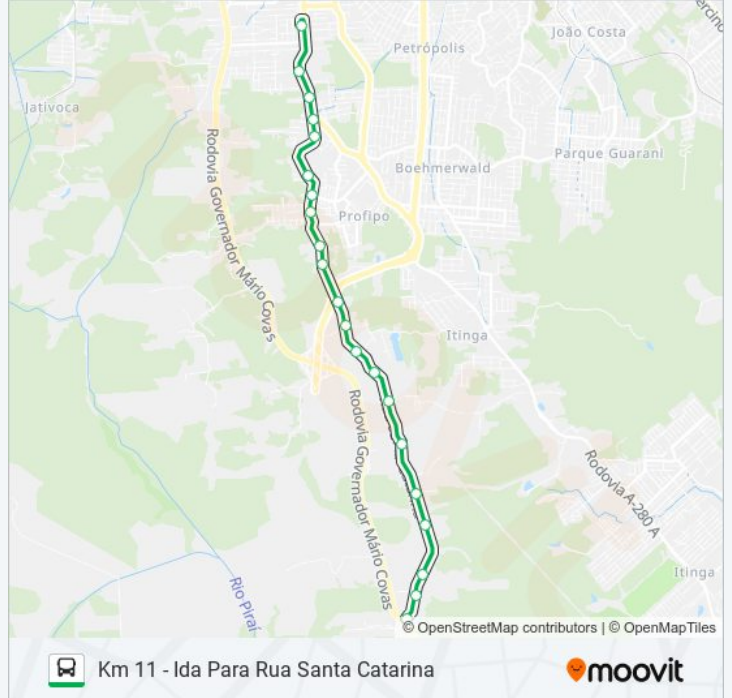

Use o aplicativo do Moovit para encontrar a estação de ônibus da linha 7004 KM 11 mais perto de você e descubra quando chegará a próxima linha de ônibus 7004 KM 11.

Sentido: Km 11 - Ida Para Rua Santa Catarina

Cidade De Luziana, 50 - Itinga

Cidade De Luziana, 50 - Itinga

Parada 2160

Santa Catarina, 10934 - Joinville

Santa Catarina, 10475 - Joinville

Santa Catarina, 10800 - Joinville

Santa Catarina, 10800 - Joinville

Informações da linha de ônibus 7004 KM 11**Sentido:** Km 11 - Ida Para Rua Santa Catarina**Paradas:** 21**Duração da viagem:** 18 min**Resumo da linha:**

Sentido: Km 11 - Volta Para Terminal Sul

20 pontos

[VER OS HORÁRIOS DA LINHA](#)

Santa Catarina, 10800 - Joinville

Santa Catarina, 10800 - Joinville

Santa Catarina, 10475 - Joinville

Santa Catarina, 10934 - Joinville

Parada 2161

Cidade De Luziana, 600 - Itinga