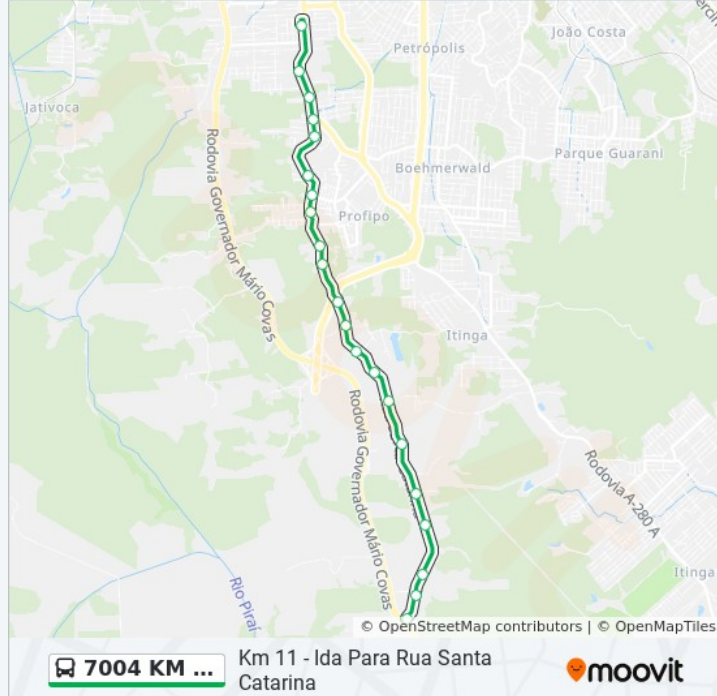

Cidade De Luziana, 50 - Itinga

Cidade De Luziana, 50 - Itinga

Parada 2160

Santa Catarina, 10934 - Joinville

Santa Catarina, 10475 - Joinville

Santa Catarina, 10800 - Joinville

Santa Catarina, 10800 - Joinville

Sentido: Km 11 - Volta Para Terminal Sul

Paradas: 20

Duração da viagem: 18 min

Resumo da linha:

Santa Catarina, 3240 - Floresta

Terminal Sul

Os horários e os mapas do itinerário da linha de ônibus 7004 KM 11 estão disponíveis, no formato PDF offline, no site: moovitapp.com. Use o [Moovit App](#) e viaje de transporte público por Joinville! Com o Moovit você poderá ver os horários em tempo real dos ônibus, trem e metrô, e receber direções passo a passo durante todo o percurso!